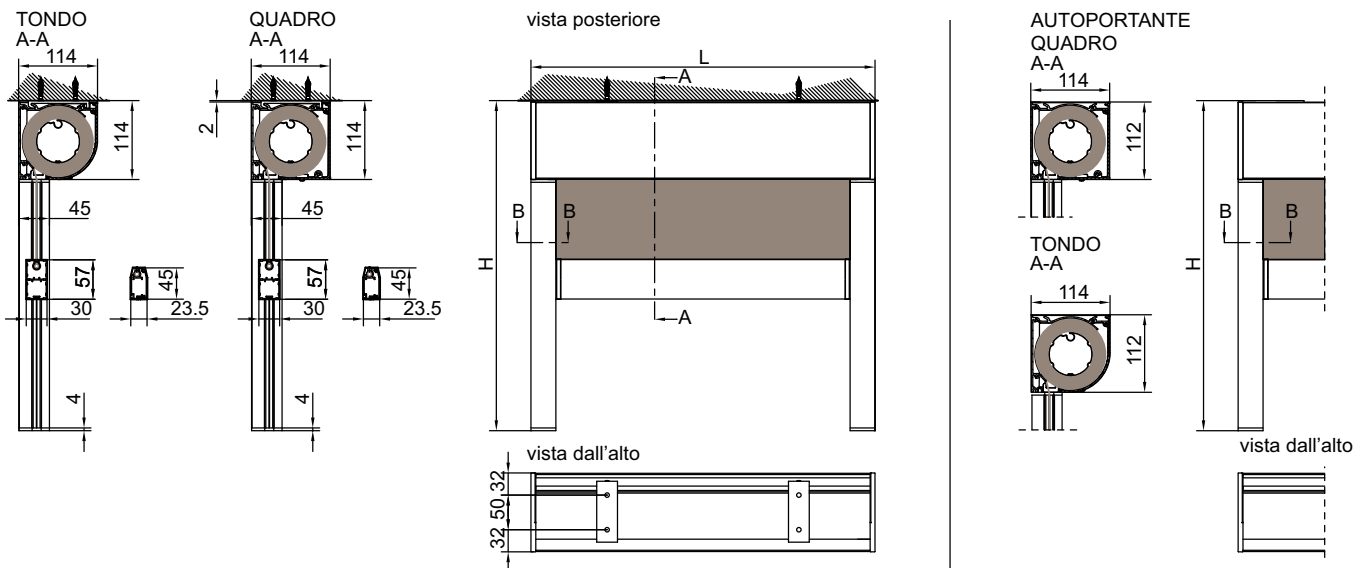

Zanzariera per grandi dimensioni

Tenda con cassonetto da 110 disponibile nelle varianti Quadro e Tondo e dotata di sistema di guida ZIP e cassonetto autoportante, adatta per installazioni su infissi, sia a nicchia che a parete; veloce ed agevole da installare ed ispezionare.

La guida è composta da 2 profili: supporto e copertina; è composta, per i soli sistemi motorizzati, riducendo la larghezza a 36 mm.

Quadro

Tondo

MONTAGGIO PARETE

MONTAGGIO SOFFITTO/AUTOPORTANTE

ESPLOSO:

Quadro, Tondo