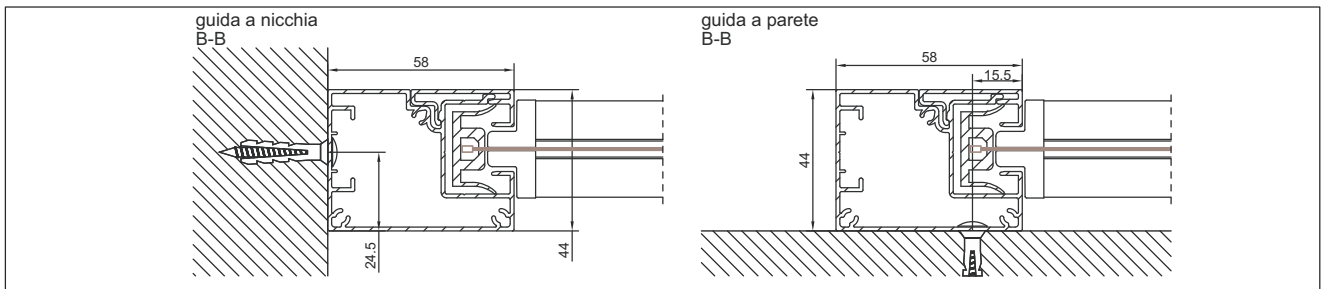

Zanzariera per grandi dimensioni

Tenda con cassonetto da 110 disponibile nelle varianti Quadro e Tondo e dotata di sistema di guida ZIP e cassonetto autoportante, adatta per installazioni su infissi, sia a nicchia che a parete; veloce ed agevole da installare ed ispezionare.

La guida è composta da 2 profili: supporto e copertina; è composta, per i soli sistemi motorizzati, riducendo la larghezza a 36 mm.

Quadro

Tondo

MONTAGGIO PARETE

MONTAGGIO SOFFITTO/AUTOPORTANTE

ESPLOSO:

Quadro, Tondo