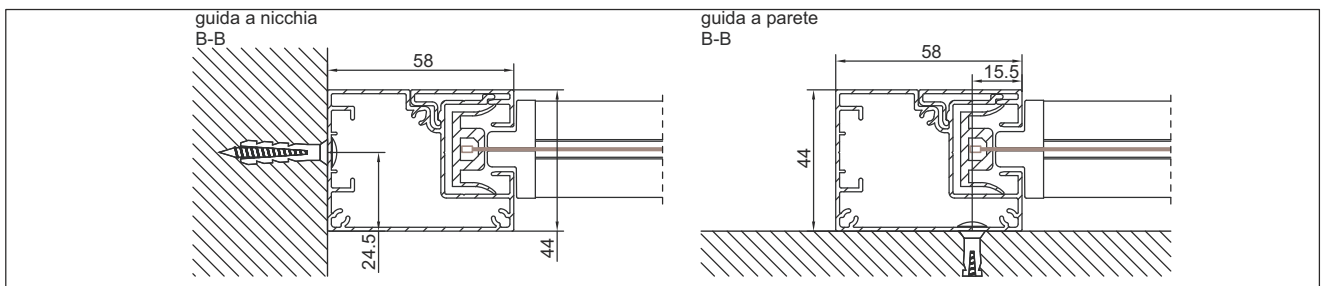

Zanzariera per grandi dimensioni

Tenda con cassonetto da 110 disponibile nelle varianti Quadro e Tondo e dotata di sistema di guida ZIP e cassonetto autoportante, adatta per installazioni su infissi, sia a nicchia che a parete; veloce ed agevole da installare ed ispezionare.

La guida è composta da 2 profili: supporto e copertina; è composta, per i soli sistemi motorizzati, riducendo la larghezza a 36 mm.

Quadro

Tondo

MONTAGGIO PARETE

MONTAGGIO SOFFITTO/AUTOPORTANTE

ESPLOSO:

Quadro, Tondo