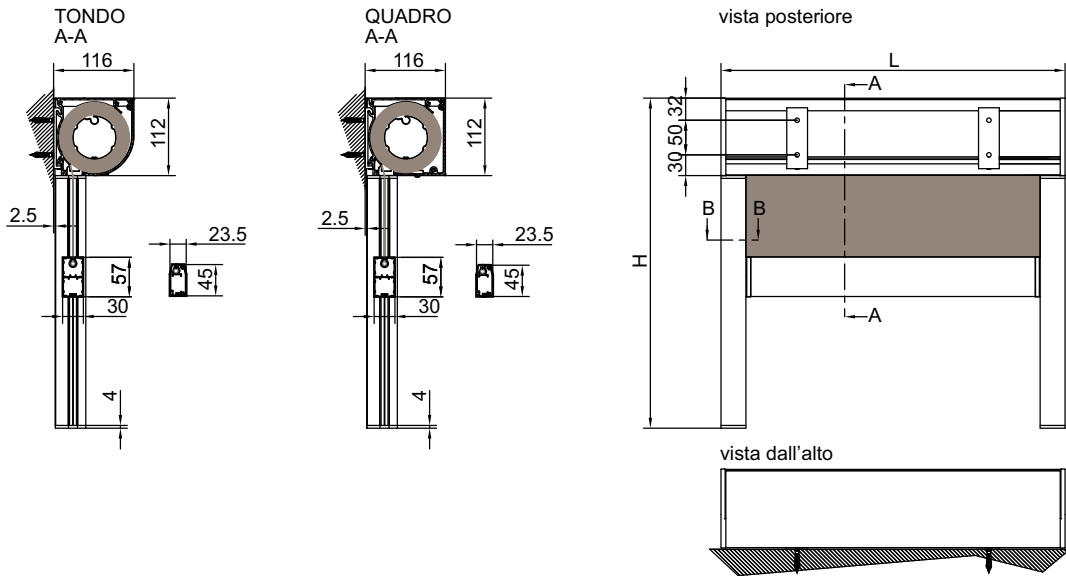

Zanzariera per grandi dimensioni

Tenda con cassonetto da 110 disponibile nelle varianti Quadro e Tondo e dotata di sistema di guida ZIP e cassonetto autoportante, adatta per installazioni su infissi, sia a nicchia che a parete; veloce ed agevole da installare ed ispezionare.

La guida è composta da 2 profili: supporto e copertina; è composta, per i soli sistemi motorizzati, riducendo la larghezza a 36 mm.

Quadro

Tondo

MONTAGGIO PARETE

MONTAGGIO SOFFITTO/AUTOPORTANTE

ESPLOSO:

Quadro, Tondo