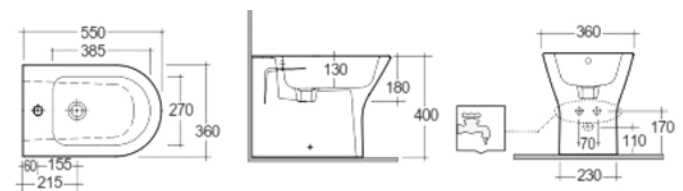

BIDET FILO MURO FEELING

182-F300

MATERIALE Ceramica
FINITURE Disponibile in 5 colori
SPECIFICHE Installazione a pavimento filomuro, monoforo, con troppopieno, completo di fissaggi.