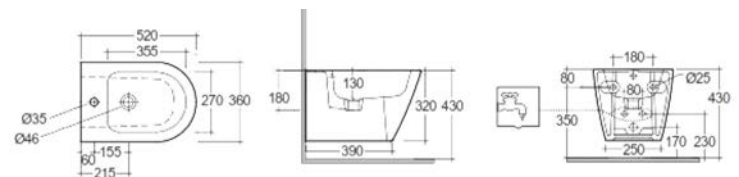

BIDET SOSPESO FEELING FISSAGGIO NASCOSTO

182-F312

MATERIALE Ceramica
FINITURE Disponibile in 5 colori
SPECIFICHE Installazione sospesa, monoforo con troppopieno, completo di fissaggio.