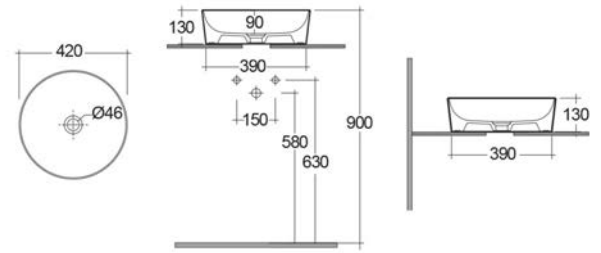

LAVABO DA APPOGGIO FEELING TONDO

182-F110

MATERIALE Ceramica
FINITURE Disponibile in 6 colori
SPECIFICHE Senza troppopieno, installazione d'appoggio