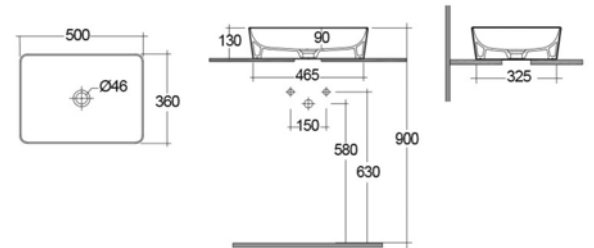

LAVABO DA APPOGGIO FEELING RETTANGOLARE**182-F111**

MATERIALE Ceramica
FINITURE Disponibile in 6 colori
SPECIFICHE Senza troppopieno, installazione d'appoggio

182-F111-BA	Bianco Alpino	○
182-F111-BM	Bianco Opaco Matt	●
182-F111-CM	Cappuccino Opaco Matt	●
182-F111-EM	Beige Opaco Matt	●
182-F111-GM	Grigio Opaco Matt	●
182-F111-NM	Nero Opaco Matt	●