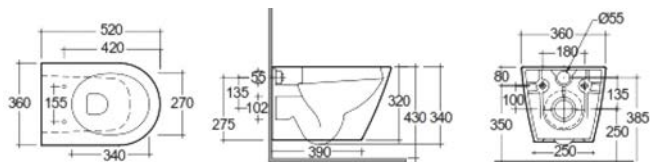

VASO SOSPESO FEELING RIMLESS FISSAGGIO NASCOSTO

182-F411

MATERIALE Ceramica
FINITURE Disponibile in 5 colori
SPECIFICHE Scarico a parete installazione sospesa, completo di fissaggi

182-F411-BM	Bianco Opaco Matt	●
182-F411-CM	Cappuccino Opaco Matt	●
182-F411-EM	Beige Opaco Matt	●
182-F411-GM	Grigio Opaco Matt	●
182-F411-NM	Nero Opaco Matt	●