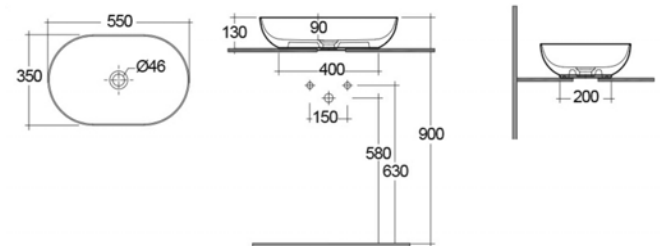

LAVABO DA APPOGGIO FEELING OVALE

182-F112

MATERIALE Ceramica
FINITURE Disponibile in 6 colori
SPECIFICHE Senza troppopieno, installazione d'appoggio