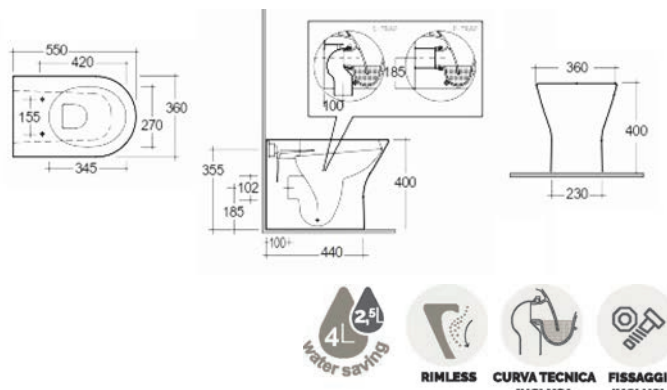

**FISSAGGI NASCOSTI****FISSAGGI INCLUSI**

VASO FILO MURO FEELING RIMLESS

182-F400

MATERIALE Ceramica
FINITURE Disponibile in 5 colori
SPECIFICHE Installazione a pavimento filo muro, scarico universale pavimento/parete, completo di fissaggi