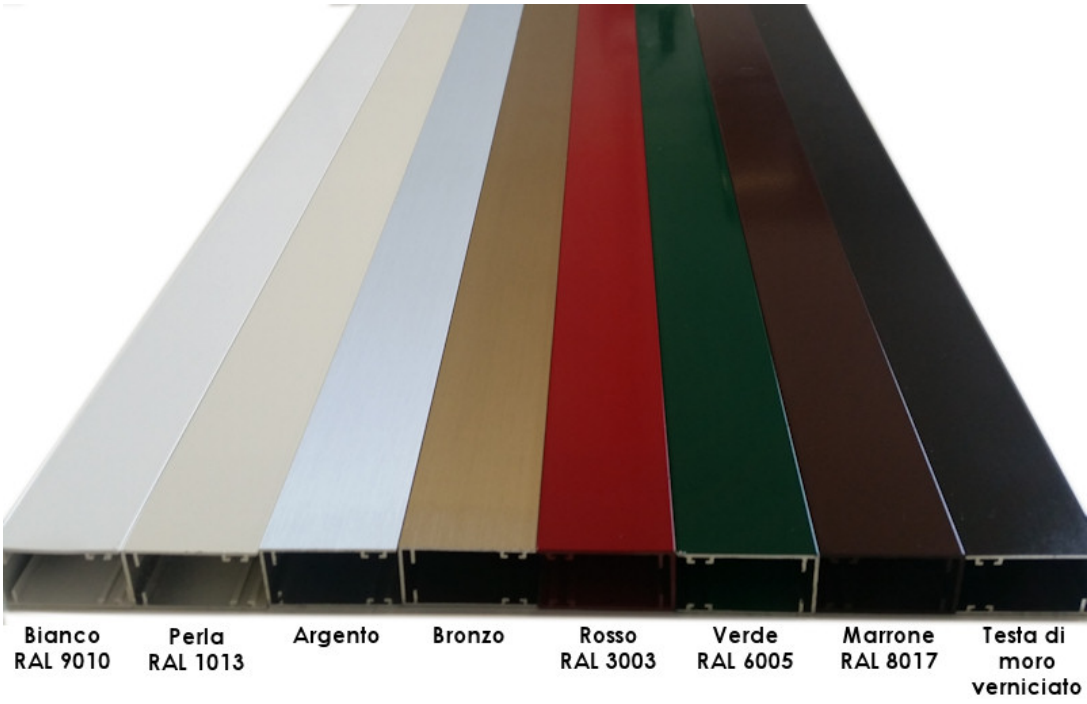

**Colori standard**

**Bianco RAL 9010**

**Avorio RAL 1013**

**Argento Verniciato**

**Bronzo Verniciato**

**Rosso RAL 3003**

**Verde RAL 6005**

**Marrone RAL 8017**

**Testa di moro RAL 8019**

**Antracite RAL 7016**

**Colori Raffaello o Michelangelo**

**Verde Raffaello**

**Marrone Raffaello**

**Grigio Raffaello**

**Colori Legno**

**Noce Scuro 321/70**

**Noce Ruvido PKA3**

**Reno Chiaro Ruvido**

**Noce Francia Scuro PKA18**

**Reno Nusbaum 21 Ruvido**

**Ciliegio 317/70**

**Noce Fiammata Ruvido PKA2**

**Ciliegio Ruvido PKA7**

**Ciliegio Naturall Ruvido**

**Douglass Chiaro Ruvido**

**Colori Raffaello**

**Verde  
Raffaello**

**Marrone  
Raffaello**

**Grigio  
Raffaello**

**Colori Legno**

**Noce  
321/70  
(Liscio)**

**Noce  
PKA3  
(Ruvido)**