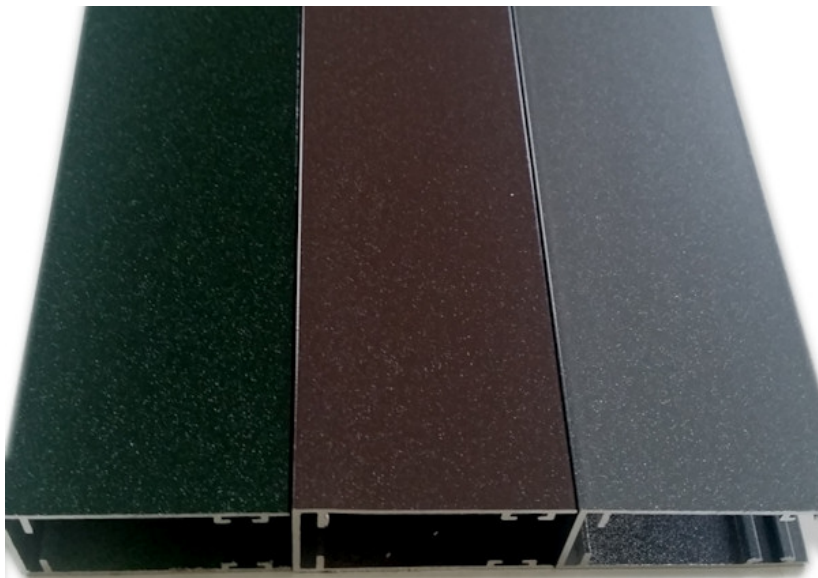

**Colori standard**

**Bianco RAL 9010**

**Avorio RAL 1013**

**Argento Verniciato**

**Bronzo Verniciato**

**Rosso RAL 3003**

**Verde RAL 6005**

**Marrone RAL 8017**

**Testa di moro RAL 8019**

**Antracite RAL 7016**

**Colori Raffaello o Michelangelo**

**Verde Raffaello**

**Marrone Raffaello**

**Grigio Raffaello**

**Colori Legno**

**Noce Scuro 321/70**

**Noce Ruvido PKA3**

**Reno Chiaro Ruvido**

**Noce Francia Scuro PKA18**

**Reno Nusbaum 21 Ruvido**

**Ciliegio 317/70**

**Noce Fiammata Ruvido PKA2**

**Ciliegio Ruvido PKA7**

**Ciliegio Naturall Ruvido**

**Douglass Chiaro Ruvido**

**Colori Raffaello**

**Verde  
Raffaello**

**Marrone  
Raffaello**

**Grigio  
Raffaello**

**Colori Legno**

**Noce  
321/70  
(Liscio)**

**Noce  
PKA3  
(Ruvido)**