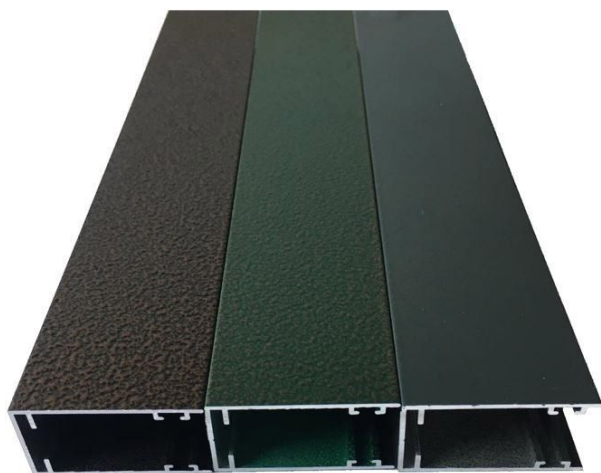

**Colori standard**

**Bianco RAL 9010**

**Avorio RAL 1013**

**Argento Verniciato**

**Bronzo Verniciato**

**Rosso RAL 3003**

**Verde RAL 6005**

**Marrone RAL 8017**

**Testa di moro RAL 8019**

**Antracite RAL 7016**

**Colori Raffaello o Michelangelo**

**Verde Raffaello**

**Marrone Raffaello**

**Grigio Raffaello**

**Colori Legno**

**Noce Scuro 321/70**

**Douglass Chiaro Ruvido**

**Colori Raffaello**

**Verde  
Raffaello**

**Marrone  
Raffaello**

**Grigio  
Raffaello**

**Colori Legno**

**Noce  
321/70  
(Liscio)**

**Noce  
PKA3  
(Ruvido)**

**Renolit  
PKA16  
(Ruvido)**

**Renolit  
PKA18  
(Ruvido)**

**Ciliegio  
317/70  
(Liscio)**

**Noce  
PKA2  
(Ruvido)**

**Ciliegio  
PKA7  
(Ruvido)**

**Colori Ramati e RAL 7016**

**Marrone  
Ramato**

**Verde  
Ramato**