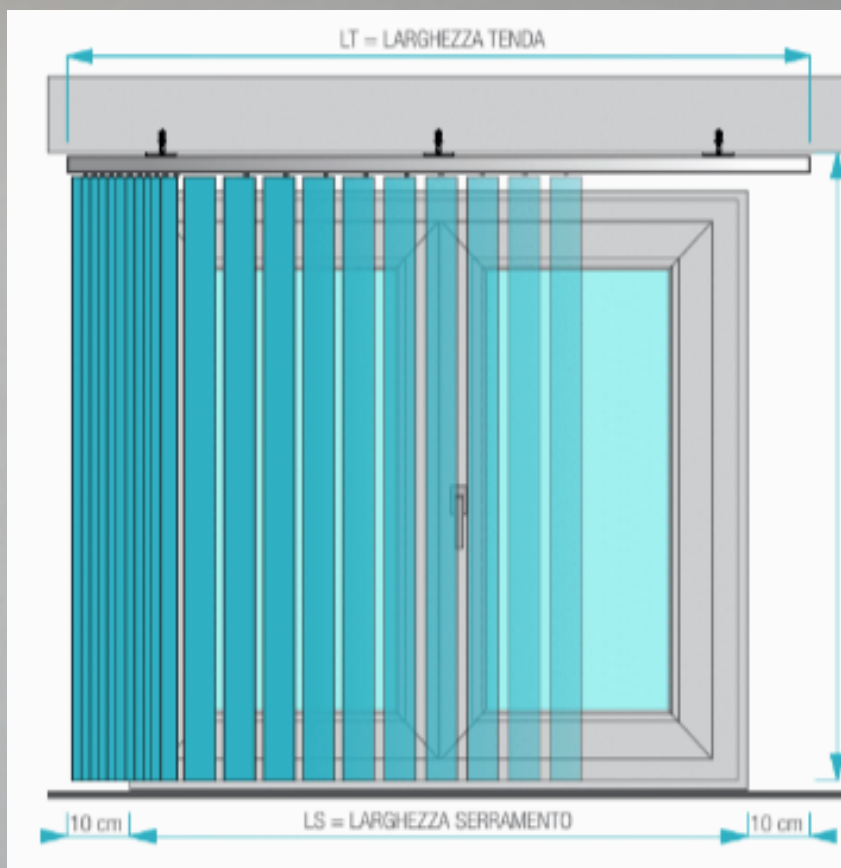

BLISH

Dettagli e ingombri

Installazione: a soffitto o
a parete (optional)

Tipi di apertura:
Impacchettamento sul lato di
comando o apertura centrale
verso i lati

Colore binario di serie:
Bianco RAL 90I0

Comando: a corda o catena o
asta in alluminio (h 1.5
mt)

Il trascinamento orizzontale dell'asta permette l'apertura e la chiusura della tenda, con la rotazione della manopola dell'asta in senso orario e antiorario si movimentano le fasce verticali, regolando così la luce a proprio piacimento.

I colori disponibili per l'asta sono bianco, grigio e nero.

APERTURA E IMPACCHETTAMENTO

IMPACCHETTAMENTO LATO COMANDO (DESTRO)

INGOMBRI (misure in cm)

LARGHEZZA LX	100	200	300	400	500	600
LARGHEZZA LY	15	30	45	60	75	90

Note:

Se si sceglie la MOVIMENTAZIONE AD ASTA viene prevista **una sola asta** per lato di impacchettamento.

B L I S H

rilievo misure

BLISH

rilievo misure

Installazione a soffitto

Installazione a parete