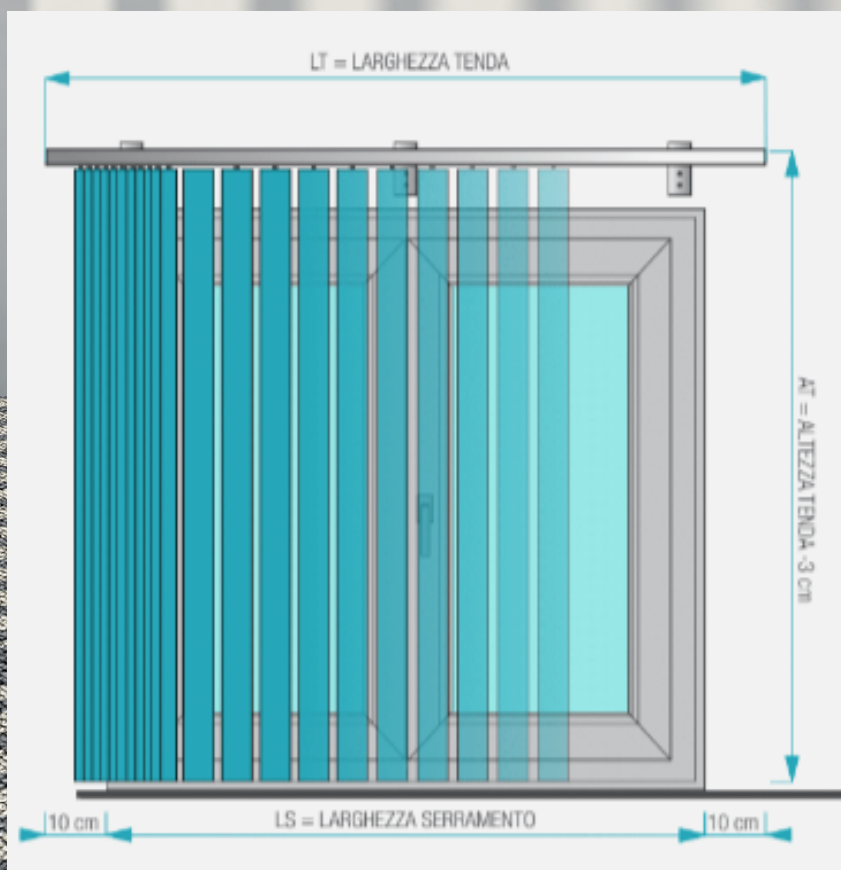

Il trascinamento orizzontale dell'asta permette l'apertura e la chiusura della tenda, con la rotazione della manopola dell'asta in senso orario e antiorario si movimentano le fasce verticali, regolando così la luce a proprio piacimento.

I colori disponibili per l'asta sono bianco, grigio e nero.

APERTURA E IMPACCHETTAMENTO

IMPACCHETTAMENTO LATO COMANDO (DESTRO)

INGOMBRI (misure in cm)

LARGHEZZA LX	100	200	300	400	500	600
LARGHEZZA LY	15	30	45	60	75	90

Note:

Se si sceglie la MOVIMENTAZIONE AD ASTA viene prevista **una sola asta** per lato di impacchettamento.

B L I S H

rilievo misure

BLISH

rilievo misure

Installazione a soffitto

Installazione a parete