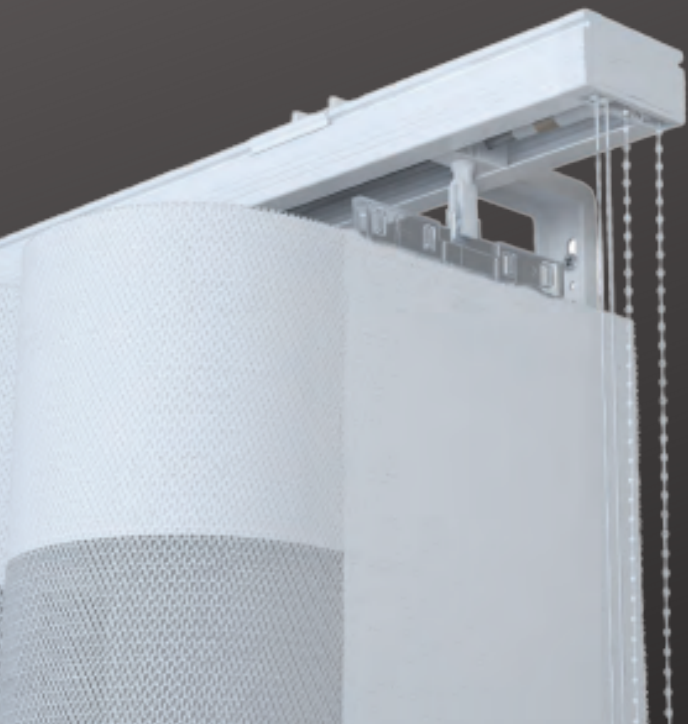

B L I S H

Guida all'acquisto
Tende verticali Blish

B L I S H

Blish è l'innovativa tenda tecnica, il cui design unico combina due tipi di tessuti, che possono essere regolati per ottenere diverse modulazioni della luce solare. È la soluzione ideale per qualunque tipo di ambiente grazie alla sua versatilità e al suo semplice utilizzo.

B L I S H

Con l'orientamento delle bande verticali Blish, è possibile ottenere una copertura filtrante dal 10 fino al 95%

B L I S H

PROPRIETÀ DEI TESSUTI

RESISTENTE
ALL'UMIDITÀ

RISPARMIO
ENERGETICO

LAVABILE

BLISH

Dettagli e ingombri

Installazione: a soffitto o
a parete (optional)

Tipi di apertura:
Impacchettamento sul lato di
comando o apertura centrale
verso i lati

Colore binario di serie:
Bianco RAL 90I0

Comando: a corda o catena o
asta in alluminio (h 1.5
mt)

Il trascinamento orizzontale dell'asta permette l'apertura e la chiusura della tenda, con la rotazione della manopola dell'asta in senso orario e antiorario si movimentano le fasce verticali, regolando così la luce a proprio piacimento.