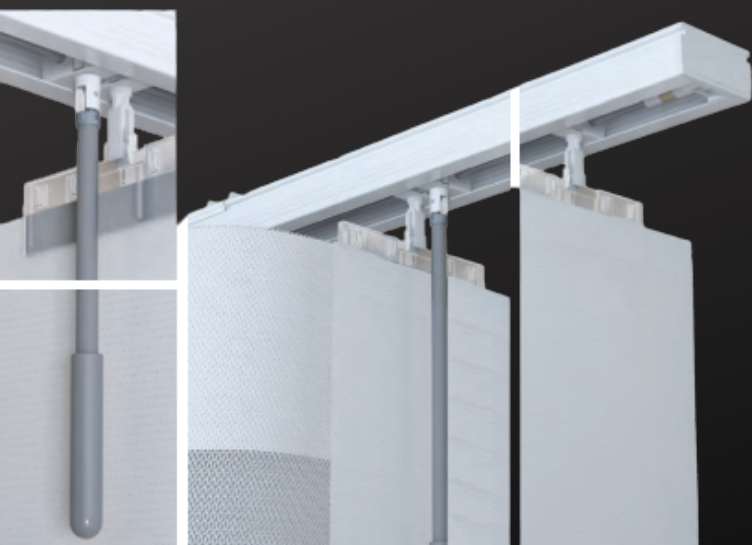

B L I S H

Guida all'acquisto
Tende verticali Blish

B L I S H

Blish è l'innovativa tenda tecnica, il cui design unico combina due tipi di tessuti, che possono essere regolati per ottenere diverse modulazioni della luce solare. È la soluzione ideale per qualunque tipo di ambiente grazie alla sua versatilità e al suo semplice utilizzo.

B L I S H

Con l'orientamento delle bande verticali Blish, è possibile ottenere una copertura filtrante dal 10 fino al 95%

B L I S H

PROPRIETÀ DEI TESSUTI

RESISTENTE
ALL'UMIDITÀ

RISPARMIO
ENERGETICO

LAVABILE

BLISH

Dettagli e ingombri

Installazione: a soffitto o
a parete (optional)

Tipi di apertura:
Impacchettamento sul lato di
comando o apertura centrale
verso i lati

Colore binario di serie:
Bianco RAL 90I0

Comando: a corda o catena o
asta in alluminio (h 1.5
mt)

Il trascinamento orizzontale dell'asta permette l'apertura e la chiusura della tenda, con la rotazione della manopola dell'asta in senso orario e antiorario si movimentano le fasce verticali, regolando così la luce a proprio piacimento.