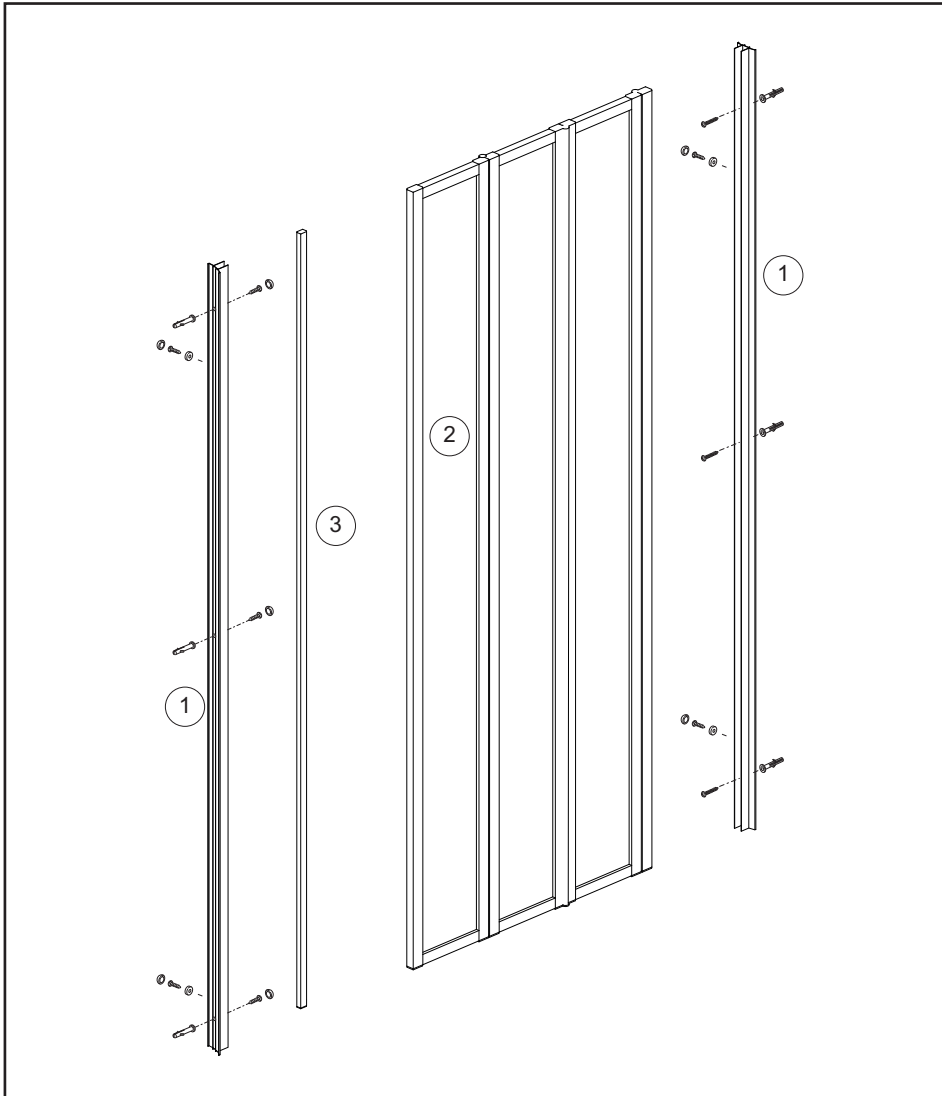

SPECIAL - porta in nicchia a 3 pannelli pieghevoli

ELENCO PEZZI

- 1) - n° 02 - profilo di compensazione
- 2) - n° 01 - parete sopravasca
- 3) - n° 01 - profilo con magnete

ETICHETTA DI GARANZIA

L'etichetta è presente
all'esterno dell'imballaggio

APPLICARLA QUI

	E  n°4	D  n°4
C  n°4 4,2x13 autoforante	B  n°6 6x30	A  n°6 4,8x32