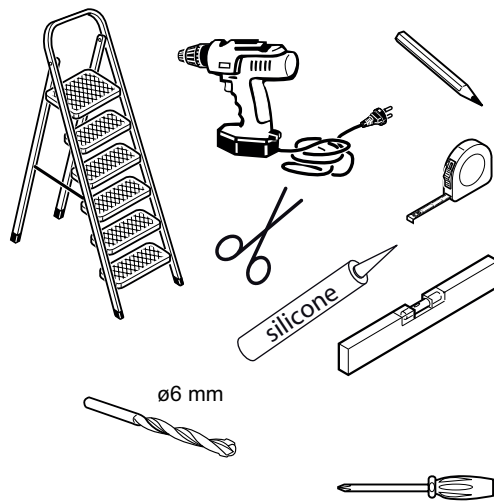

SPECIAL - porta in nicchia a 3 pannelli pieghevoli

ELENCO PEZZI

- 1) - n° 02 - profilo di compensazione
- 2) - n° 01 - parete sopravasca
- 3) - n° 01 - profilo con magnete

ETICHETTA DI GARANZIA

L'etichetta è presente
all'esterno dell'imballaggio

APPLICARLA QUI

	E  n°4	D  n°4
C  n°4 4,2x13 autoforante	B  n°6 6x30	A  n°6 4,8x32