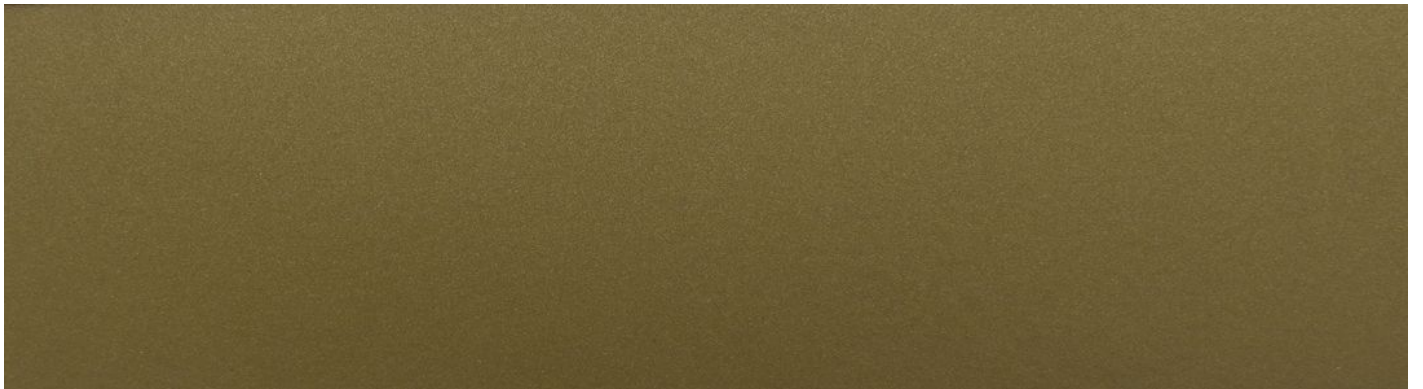

FOTO REALE COLORI IN ALTA DEFINIZIONE SERIE ZETA24

E' stata riportata la migliore rappresentazione possibile dei colori nella nostra collezione, la tonalità dei colori potrebbe cambiare a secondo della risoluzione del monitor. Se hai bisogno di visionare fisicamente il colore, (ad esempio per uniformarti al condominio), ti consigliamo di acquistare prima un kit di campionatura (non saranno accettate contestazioni su colori se prima non è stata acquistata la campionatura). La verniciatura sull'alluminio viene fatta a polvere.

Bianco RAL 9010

Perla RAL 1013

Grigio RAL 7001

Argento Verniciato

Rosso RAL 3003

Verde RAL 6005

Bronzo Verniciato

Marrone RAL 8017

Testa di moro RAL 8019

Nero opaco RAL 9005

Antracite RAL 7016

Colori Raffaello o Michelangelo

Verde Raffaello

Marrone Raffaello

Grigio Raffaello

Nero Raffaello

Colori Legno

Noce 360-70

Noce scuro

Noce medio

Ciliegio Natural

Ciliegio fiamm

Douglas D335R

Noce 120/70R