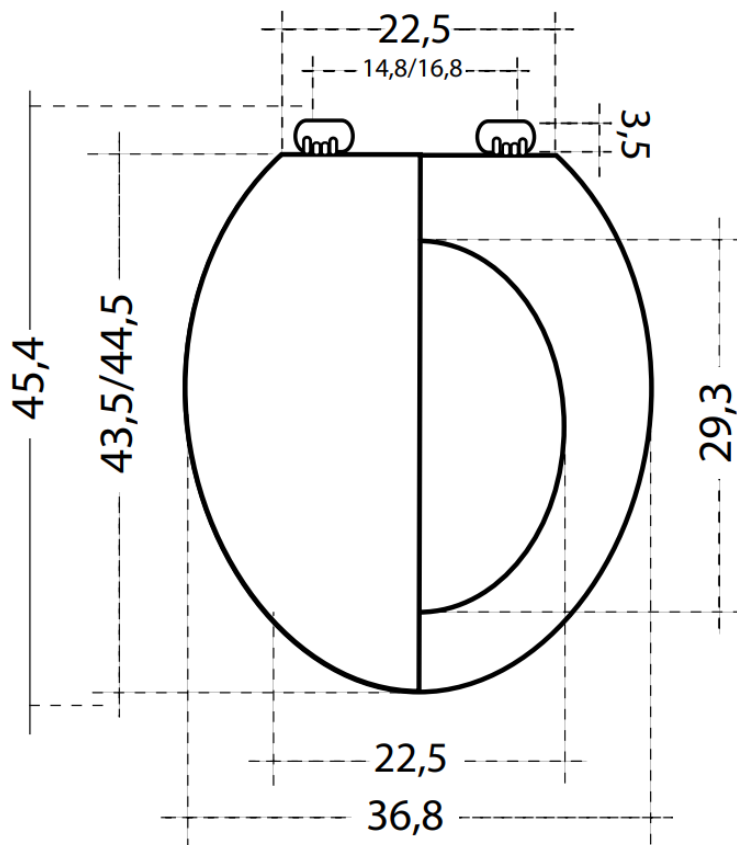

4025

AGATA – Sedile WC

Peso netto:	3615 g
Larghezza:	368 mm
Profondità:	454 mm
Altezza:	54 mm

#### Imballo

Tipologia:	Scatola
Peso lordo:	3845 g
Larghezza:	375 mm
Profondità:	465 mm
Altezza:	56 mm

#### Altre caratteristiche

Interasse di fissaggio 14,8 cm ÷ 16,8 cm