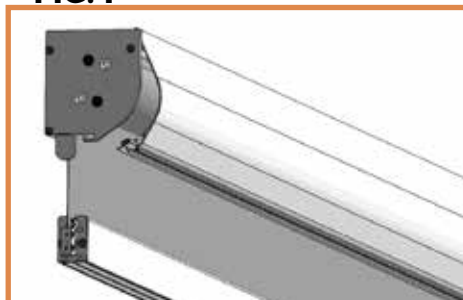

ZIP 110/130

MANUALE DI INSTALLAZIONE

1. misure della tenda

ingombri ZIP 110

ingombri ZIP 130

2. fissaggio del cassonetto a soffitto

Aprire la copertina del cassonetto: togliere le piastrine e ruotare la cover. FIG. 1

FIG. 1

Svitare il grano e togliere le staffe di fissaggio del cassonetto FIG. 2

FIG. 2

**Predisporre i fori sul soffitto con tasselli tipo fischer M6 - testa svasata
Avvitare le staffe a soffitto. FIG. 3**