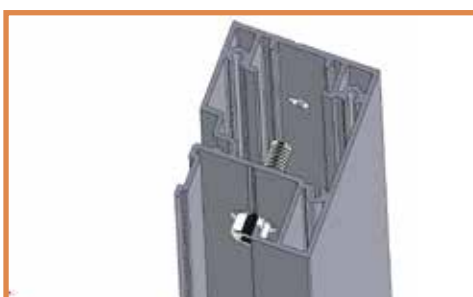

FIG. 3

Agganciare il cassonetto alle staffe e chiudere il grano di bloccaggio con forza FIG. 4

FIG. 4

3. fissaggio delle guide a parete

Togliere la cover della guida
sfilandola, togliere la guida
Zip
FIG. 4

FIG. 4

infilare la guida principale
sull'innestp della testata del
cassonetto, prendere le misure
dei fori esterni, togliera la guida e
predisporre dei tasselli tipo
Fischer M6
FIG. 5

FIG. 5

Chiudere la guida avvitando
pedino e tappo superiore,
innestare la guida sul perno della
testata,
FIG. 6
fissare la guida al
muro. FIG. 7