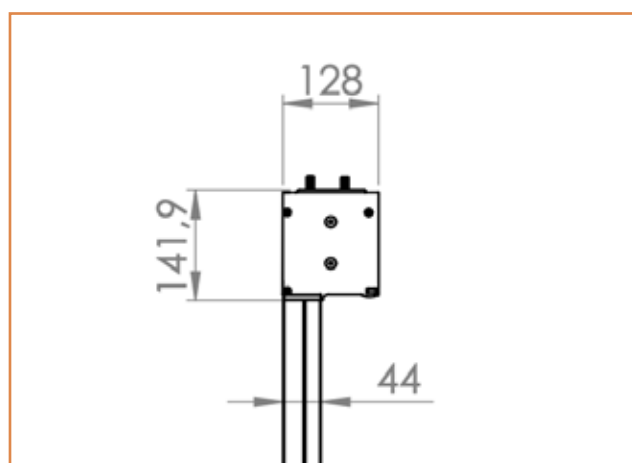

ZIP 110/130

MANUALE DI INSTALLAZIONE

1. misure della tenda

ingombri ZIP 110

ingombri ZIP 130

2. fissaggio del cassonetto a soffitto

Aprire la copertina del cassonetto: togliere le piastrine e ruotare la cover. FIG. 1