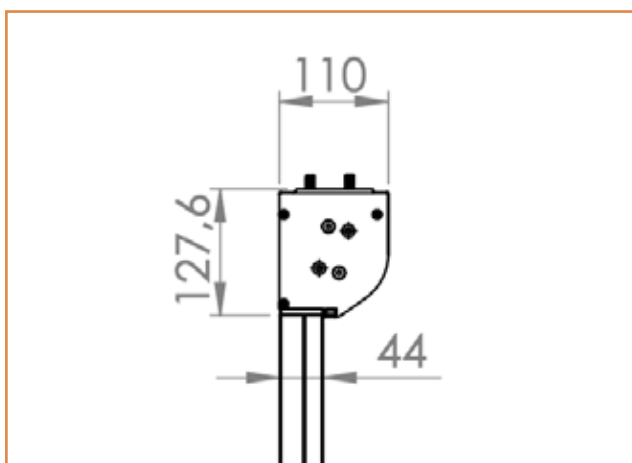

ZIP 110/130

MANUALE DI INSTALLAZIONE

1. misure della tenda

ingombri ZIP 110

ingombri ZIP 130

2. fissaggio del cassonetto a soffitto

Aprire la copertina del cassonetto: togliere le piastrine e ruotare la cover. FIG. 1