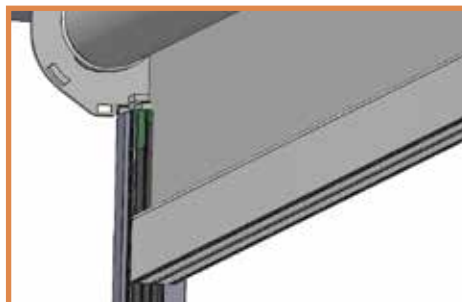

FIG. 6

Inserire la guida
Zip FIG. 8

FIG. 7

FIG. 8

4. chiusura delle cover e regolazioni

Attraverso l'azionamento del motore, passare il tessuto con la cerniera nella guida Zip utilizzando gli appositi inviti

FIG. 9

FIG. 9

Dopo aver fatto scendere il telo di circa 20 - 25 centimetri, chiudere la cover guida facendo una decisa pressione sullo scatto.

FIG. 10

FIG. 10

Chiudere la cover del cassonetto con le piastrine e serrare il grano.