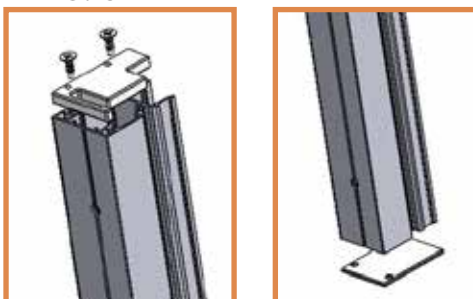

FIG. 3

Agganciare il cassonetto alle staffe e chiudere il grano di bloccaggio con forza FIG. 4

FIG. 4

3. fissaggio delle guide a parete

Togliere la cover della guida
sfilandola, togliere la guida
Zip
FIG. 4

FIG. 4

infilare la guida principale
sull'innestp della testata del
cassonetto, prendere le misure
dei fori esterni, togliera la guida e
predisporre dei tasselli tipo
Fischer M6
FIG. 5

FIG. 5

Chiudere la guida avvitando
pedino e tappo superiore,
innestare la guida sul perno della
testata,
FIG. 6
fissare la guida al
muro. FIG. 7

FIG. 6

Inserire la guida
Zip FIG. 8

FIG. 7

FIG. 8

4. chiusura delle cover e regolazioni

Attraverso l'azionamento del motore, passare il tessuto con la cerniera nella guida Zip utilizzando gli appositi inviti