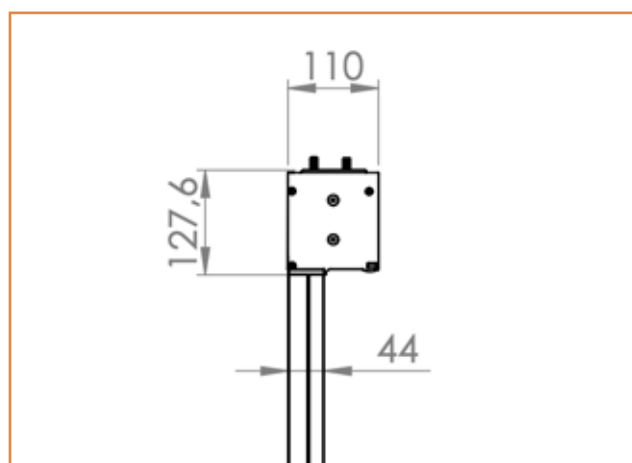

ZIP 110/130

MANUALE DI INSTALLAZIONE

1. misure della tenda

ingombri ZIP 110

ingombri ZIP 130

2. fissaggio del cassonetto a soffitto

Aprire la copertina del cassonetto: togliere le piastrine e ruotare la cover. FIG. 1