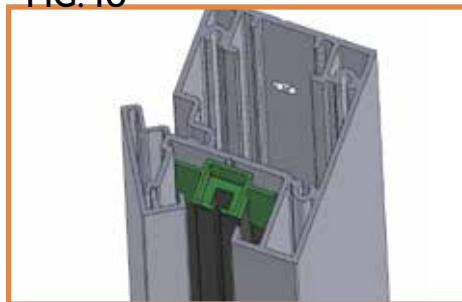

FIG. 9

FIG. 9

Dopo aver fatto scendere il telo di circa 20 - 25 centimetri, chiudere la cover guida facendo una decisa pressione sullo scatto.

FIG. 10

FIG. 10

Chiudere la cover del cassonetto con le piastrine e serrare il grano.