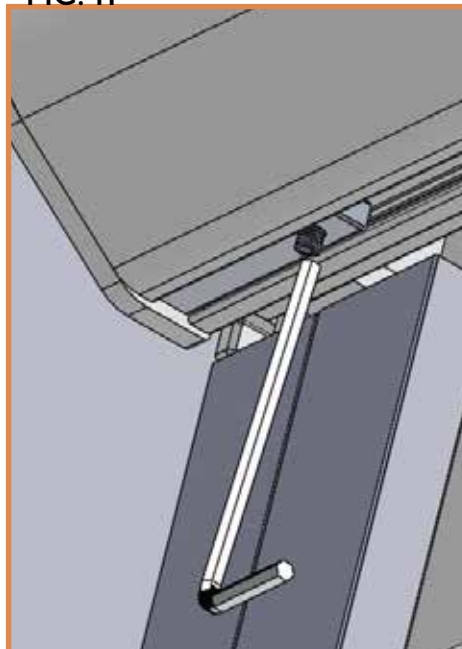

FIG. 11

Consultare le istruzioni del motore per determinare i finecorsa