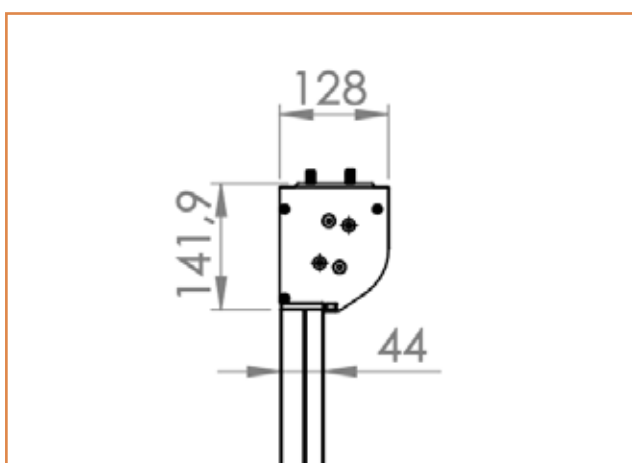

ZIP 110/130

MANUALE DI INSTALLAZIONE

1. misure della tenda

ingombri ZIP 110

ingombri ZIP 130

2. fissaggio del cassonetto a soffitto

Aprire la copertina del cassonetto: togliere le piastrine e ruotare la cover. FIG. 1