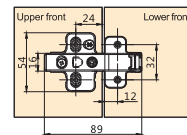

Centre hinge