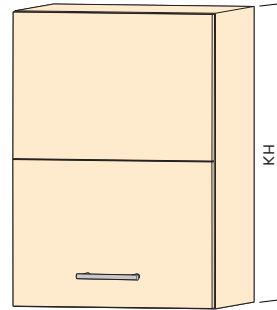

Weight door
Peso porta
Peso puerta
Poids porte
Peso puerta
Waga drzwi

	KH (mm)	P (kg)
H59 M	590 - 649	7,8 - 13
H65 L	650 - 729	3,7 - 7,2
H65 M	650 - 729	7 - 11,6

Minimum gap
Spazio minimo
Hueco mínimo
Espacio mínimo
Espaço mínimo
Minimalna przestrzeń

KH (mm)	H (mm)
590 - 729	KHx0,3-57

Door Assembly - wooden doors
Assemblea porta - porte in legno
Montaje de la puerta - puertas de madera
Installation de la porte - portes en bois
Montagem da porta - portas de madeira
Montaż drzwi - drzwi drewniane