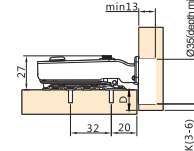

120° Hinge

Drilling distance K(mm)	3	4	5	6
Door overlay D(mm)	15	16	17	18

Cornice/crown moulding clearance
Cornice/spaziatura della corona
Cornisa/espacio libre para la cornisa
Corniche/espace libre pour la corniche
Rebordo/folga da peça
Gzys/Wolna przestrzeń do gzysu