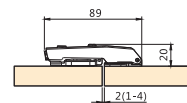

Centre hinge