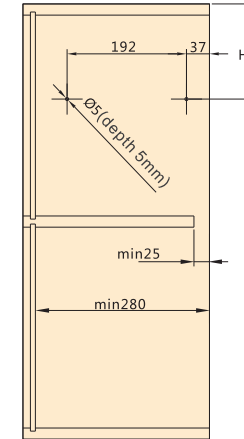

Weight door
Peso porta
Peso puerta
Poids porte
Peso puerta
Waga drzwi

	KH (mm)	P (kg)
H59 M	590 - 649	7,8 - 13
H65 L	650 - 729	3,7 - 7,2
H65 M	650 - 729	7 - 11,6

Minimum gap
Spazio minimo
Hueco mínimo
Espacio mínimo
Espaço mínimo
Minimalna przestrzeń

KH (mm)	H (mm)
590 - 729	KHx0,3-57

Door Assembly - wooden doors
Assemblea porta - porte in legno
Montaje de la puerta - puertas de madera
Installation de la porte - portes en bois
Montagem da porta - portas de madeira
Montaż drzwi - drzwi drewniane

KH (mm)	X (mm)
480-1040	KH-H-S-F

KH (mm)	S (mm)	A (°)	B (mm)	C (mm)	Q (mm)	Y (mm)
590-649	356	~115-105	141-194	308-224	327-384	132-84
650-729	386	~115-102	160-228	335-226	355-428	144-74

Assembly / Montaggio / Montaje / Installation / Montagem / Montaż