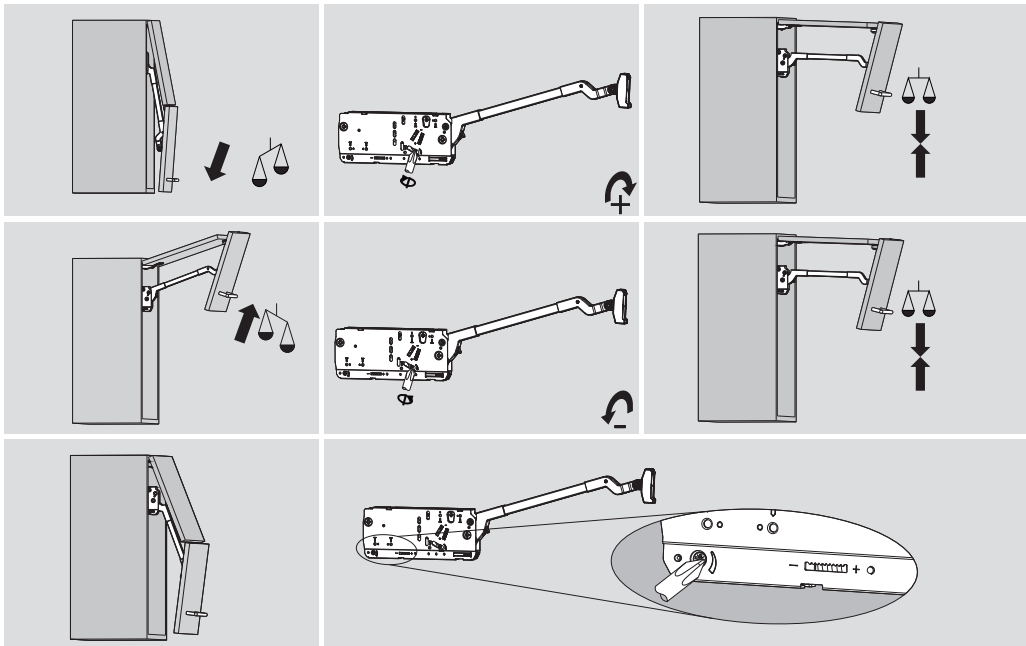

Hovering adjustment / Regolazione di sfioramento / Ajuste de abertura / Réglage d'ouverture / Regulação ou afinação de suspensão / Regulacja otwarcia