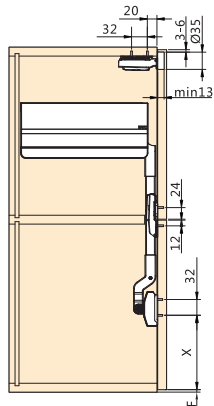

Weight door
Peso porta
Peso puerta
Poids porte
Peso puerta
Waga drzwi

	KH (mm)	P (kg)
H59 M	590 - 649	7,8 - 13
H65 L	650 - 729	3,7 - 7,2
H65 M	650 - 729	7 - 11,6

Minimum gap
Spazio minimo
Hueco mínimo
Espacio mínimo
Espaço mínimo
Minimalna przestrzeń

KH (mm)	H (mm)
590 - 729	KHx0,3-57

Door Assembly - wooden doors
Assemblea porta - porte in legno
Montaje de la puerta - puertas de madera
Installation de la porte - portes en bois
Montagem da porta - portas de madeira
Montaż drzwi - drzwi drewniane

Peg position and space requirement
Posizione gancio e requisito spazio
Posición del enganche y espacio requerido
Position de la ferrure et espace nécessaire
Posição e espaço necessário para a cavilha ou bucha
Pozycja łączenia i wymagana przestrzeń

KH (mm)	X (mm)
480-1040	KH-H-S-F

KH (mm)	S (mm)	A (°)	B (mm)	C (mm)	Q (mm)	Y (mm)
590-649	356	~115-105	141-194	308-224	327-384	132-84
650-729	386	~115-102	160-228	335-226	355-428	144-74

Assembly / Montaggio / Montaje / Installation / Montagem / Montaż