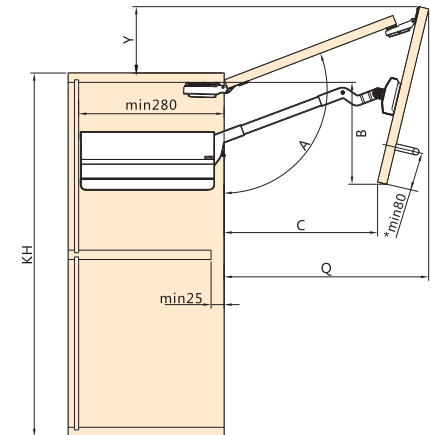

Peg position and space requirement
Posizione gancio e requisito spazio
Posición del enganche y espacio requerido
Position de la ferrure et espace nécessaire
Posição e espaço necessário para a cavilha ou bucha
Pozycja łączenia i wymagana przestrzeń

Centre hinge

120° Hinge

Drilling distance K(mm)	3	4	5	6
Door overlay D(mm)	15	16	17	18

Cornice/crown moulding clearance
Cornice/spaziatura della corona
Cornisa/espacio libre para la cornisa
Corniche/espace libre pour la corniche
Rebordo/folga da peça
Gzys/Wolna przestrzeń do gzysu