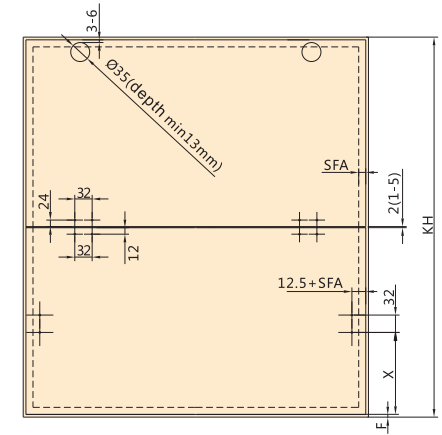

Weight door
Peso porta
Peso puerta
Poids porte
Peso puerta
Waga drzwi

	KH (mm)	P (kg)
H59 M	590 - 649	7,8 - 13
H65 L	650 - 729	3,7 - 7,2
H65 M	650 - 729	7 - 11,6

Minimum gap
Spazio minimo
Hueco mínimo
Espacio mínimo
Espaço mínimo
Minimalna przestrzeń

KH (mm)	H (mm)
590 - 729	KHx0,3-57

Door Assembly - wooden doors
Assemblea porta - porte in legno
Montaje de la puerta - puertas de madera
Installation de la porte - portes en bois
Montagem da porta - portas de madeira
Montaż drzwi - drzwi drewniane

KH (mm)	X (mm)
480-1040	KH-H-S-F

KH (mm)	S (mm)	A (°)	B (mm)	C (mm)	Q (mm)	Y (mm)
590-649	356	~115-105	141-194	308-224	327-384	132-84
650-729	386	~115-102	160-228	335-226	355-428	144-74

Assembly / Montaggio / Montaje / Installation / Montagem / Montaż