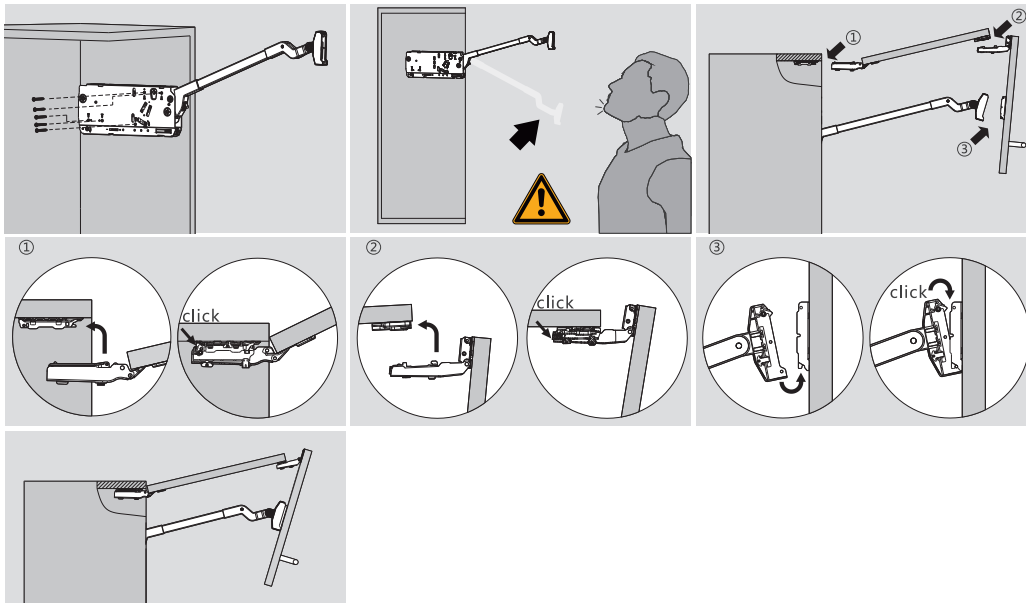

Assembly / Montaggio / Montaje / Installation / Montagem / Montaż