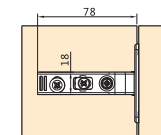

120° Hinge

Drilling distance K(mm)	3	4	5	6
Door overlay D(mm)	15	16	17	18

Cornice/crown moulding clearance
Cornice/spaziatura della corona
Cornisa/espacio libre para la cornisa
Corniche/espace libre pour la corniche
Rebordo/folga da peça
Gzys/Wolna przestrzeń do gzysu