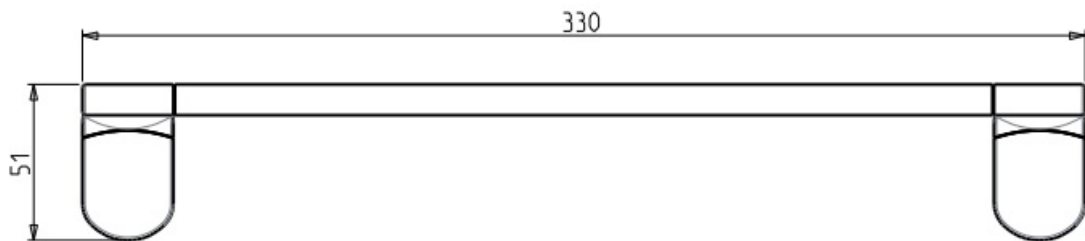

PORTA ASCIUGAMANI 30  
TOWEL RAIL 30  
PORTE-SERVIETTES 30

**Codice Dianflex: 122-ZA02-30100**

Scheda tecnica . *Technical sheet* : Ed. 01 Rev. 00 - 2024/10/02

Unità di misura . *Unit of measure* : mm

**Materiale . Material . Matériel**

Acciaio cromato e leghe metalliche  
*Chromed steel and metal alloys*  
*Acier chromé et alliages métalliques*

**Installazione**

Il prodotto può essere fissato con viti e tasselli (inclusi).

**Installation**