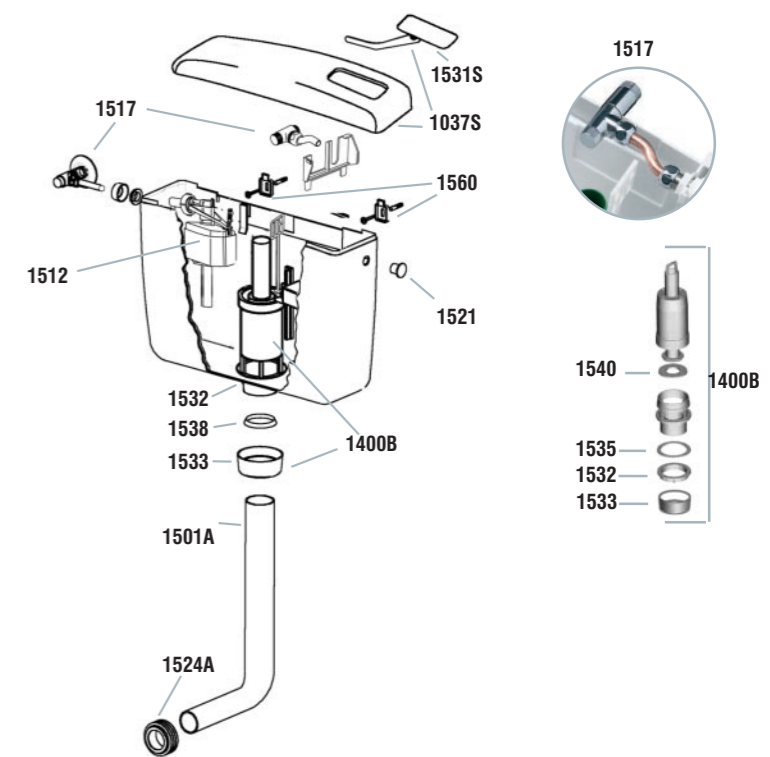

EXTRASLIM
WATERSAVING
START & STOP

Plus 1

Cassetta a zaino ultra-piatta. Realizzata interamente in ABS, capacità 9 litri, pulsante economizzatore d'acqua start/stop. Possibilità di allacciamento alla rete idrica destro, sinistro o posteriore. Completa di isolamento termico e acustico ed equipaggiata con galleggiante compatto 3/8" rapido e silenzioso.

High quality extra-slim WC-cistern. Made of ABS, capacity 9 l, water saving start/stop button. Water connection right, left and central back. Complete with polystyrene inner-lining and high quality 3/8" compact floating valve.

Art./item	Descrizione / models	Min. Q.ty Q.x Pallet	
1030S	bianca senza rubinetto white without tap	5 100	
1031S	bianca con rubinetto, kit attacco posteriore white with tap, kit for central back entry	5 100	
1030SCH	champagne senza rubinetto champagne without tap	5 100	
1031SCH	champagne con rubinetto, kit attacco posteriore champagne with tap, kit for central back entry	5 100	

info packing

ricambi/spare parts

CASSETTE START / STOP
START / STOP WC CISTERNS