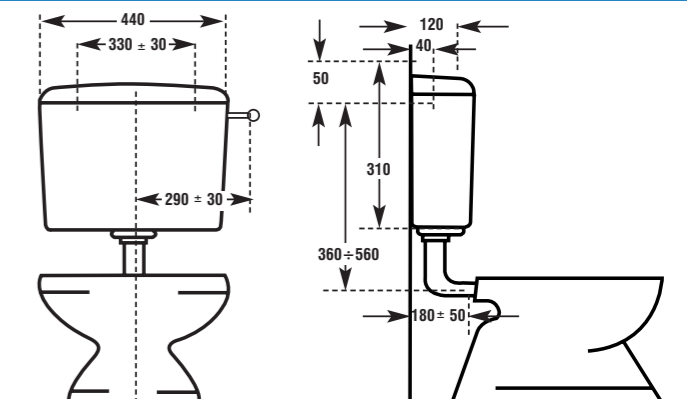

EXTRASLIM
WATERSAVING
START & STOP

Plus 1

Cassetta a zaino ultra-piatta. Realizzata interamente in ABS, capacità 9 litri, pulsante economizzatore d'acqua start/stop. Possibilità di allacciamento alla rete idrica destro, sinistro o posteriore. Completa di isolamento termico e acustico ed equipaggiata con galleggiante compatto 3/8" rapido e silenzioso.

High quality extra-slim WC-cistern. Made of ABS, capacity 9 l, water saving start/stop button. Water connection right, left and central back. Complete with polystyrene inner-lining and high quality 3/8" compact floating valve.

Art./item	Descrizione / models	Min. Q.ty Q.x Pallet	
1030S	bianca senza rubinetto white without tap	5 100	
1031S	bianca con rubinetto, kit attacco posteriore white with tap, kit for central back entry	5 100	
1030SCH	champagne senza rubinetto champagne without tap	5 100	
1031SCH	champagne con rubinetto, kit attacco posteriore champagne with tap, kit for central back entry	5 100	

info packing

ricambi/spare parts

CASSETTE START / STOP
START / STOP WC CISTERNS