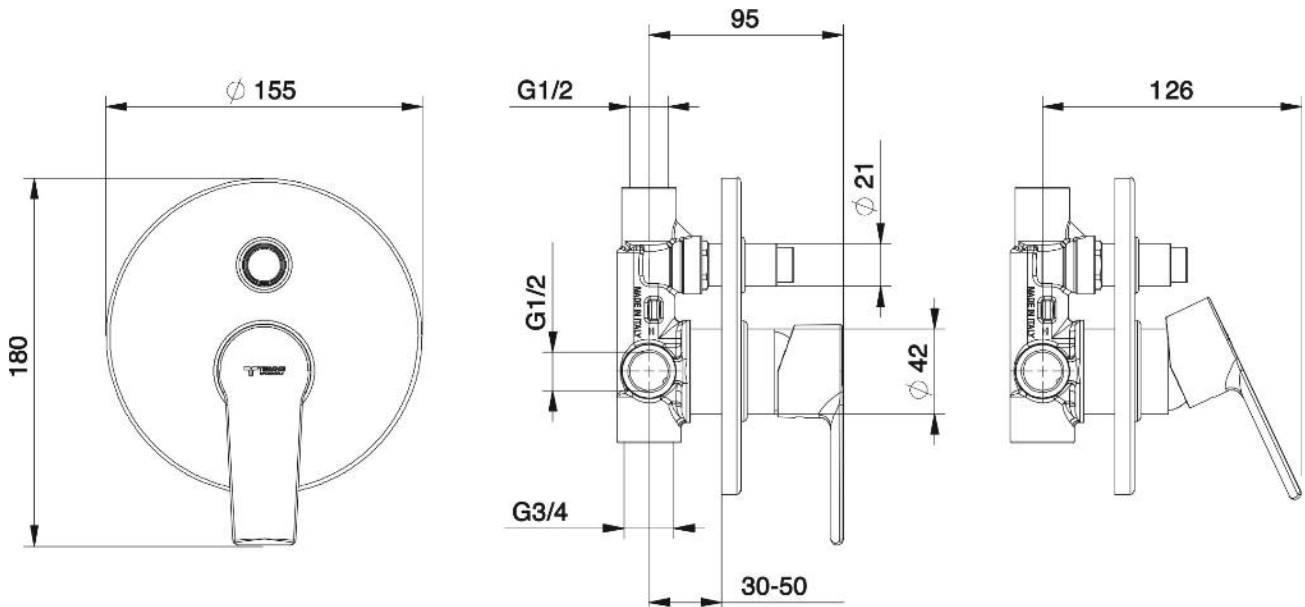

TN05

Miscelatore monocomando da incasso per doccia/vasca con deviatore 2 uscite

TEN COLLECTION

CARATTERISTICHE COSTRUTTIVE

- Cartuccia a dischi ceramici: \varnothing 35 mm

CARATTERISTICHE DIMENSIONALI

GAMMA DI PRODUZIONE

Art.	Codice	Descrizione	Finitura	Leva
TN05	411800401	Miscelatore monocomando cromato per doccia/vasca	CROMO	CROMO

CROMATO