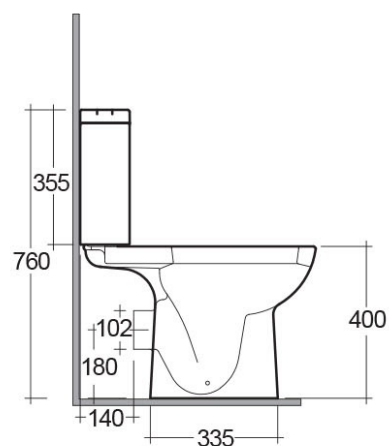

RAK-ORIGIN

Monoblocco | WC

RAK
CERAMICS

Scheda tecnica

Dimensioni: 620 x 360 mm

Peso: 31 Kg

Colore: bianco alpino

Tipo di scarico: A parete

Sifone: Nascosto

Opzioni del sedile: PP

Forma: Rettangolare Arrotondata

Chiusura rallentata: sì

Collezione: [RAK-ORIGIN](#)

Codice	Nome
--------	------

ORG11AWHA	ORIGIN WATER CLOSET CLOSE COUPLED P-TRAP 62CM
-----------	---

ORG10AWHA	ORIGIN WATER CLOSET TANK
-----------	--------------------------

Dimensions: All dimensions in mm tolerance +5% for below 200mm and +3% for above 200mm.

Nota: il nostro programma di sviluppo è in continua evoluzione al fine di migliorare design e performance, il fabbricante si riserva il diritto di modificare le specifiche tecniche senza alcuna informazione preventiva.