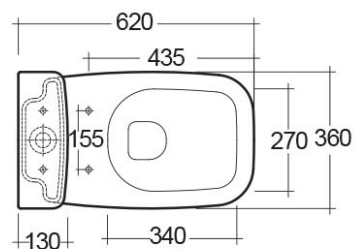

RAK-ORIGIN

Monoblocco | WC

RAK
CERAMICS

Scheda tecnica

Dimensioni: 620 x 360 mm

Peso: 31 Kg

Colore: bianco alpino

Tipo di scarico: A parete

Sifone: Nascosto

Opzioni del sedile: PP

Forma: Rettangolare Arrotondata

Chiusura rallentata: sì

Collezione: [RAK-ORIGIN](#)

Codice	Nome
--------	------

ORG11AWHA	ORIGIN WATER CLOSET CLOSE COUPLED P-TRAP 62CM
-----------	---

ORG10AWHA	ORIGIN WATER CLOSET TANK
-----------	--------------------------

Dimensions: All dimensions in mm tolerance +5% for below 200mm and +3% for above 200mm.

Nota: il nostro programma di sviluppo è in continua evoluzione al fine di migliorare design e performance, il fabbricante si riserva il diritto di modificare le specifiche tecniche senza alcuna informazione preventiva.