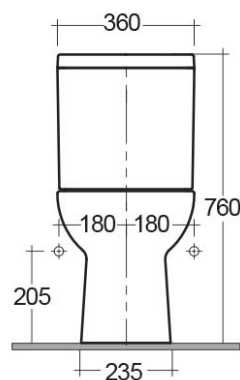

RAK-ORIGIN

Monoblocco | WC

RAK
CERAMICS

Scheda tecnica

Dimensioni: 620 x 360 mm

Peso: 31 Kg

Colore: bianco alpino

Tipo di scarico: A parete

Sifone: Nascosto

Opzioni del sedile: PP

Forma: Rettangolare Arrotondata

Chiusura rallentata: sì

Collezione: [RAK-ORIGIN](#)

Codice	Nome
--------	------

ORG11AWHA	ORIGIN WATER CLOSET CLOSE COUPLED P-TRAP 62CM
-----------	---

ORG10AWHA	ORIGIN WATER CLOSET TANK
-----------	--------------------------

Dimensions: All dimensions in mm tolerance +5% for below 200mm and +3% for above 200mm.

Nota: il nostro programma di sviluppo è in continua evoluzione al fine di migliorare design e performance, il fabbricante si riserva il diritto di modificare le specifiche tecniche senza alcuna informazione preventiva.