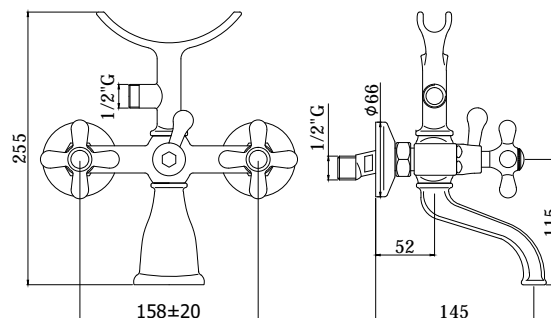

COLLEZIONE

viola

IMMAGINE PRODOTTO

DISEGNO TECNICO

DESCRIZIONE

Gruppo vasca/doccia lusso con deviatore completo di:

- forcella
- doccia Iris in metallo
- set 2 eccentrici 1/2"x3/4"G e rosoni

IRV 023 . . / VLV 023 . .

con flessibile doppia aggraffatura 1500 mm

- con supporto snodato LUX in metallo

DOCUMENTAZIONE

DIAGRAMMA
PORTATA 1

ESPLOSO
RICAMBI 1

ESPLOSO
RICAMBI 2

PAGINA PRODOTTO

www.paffoni.it