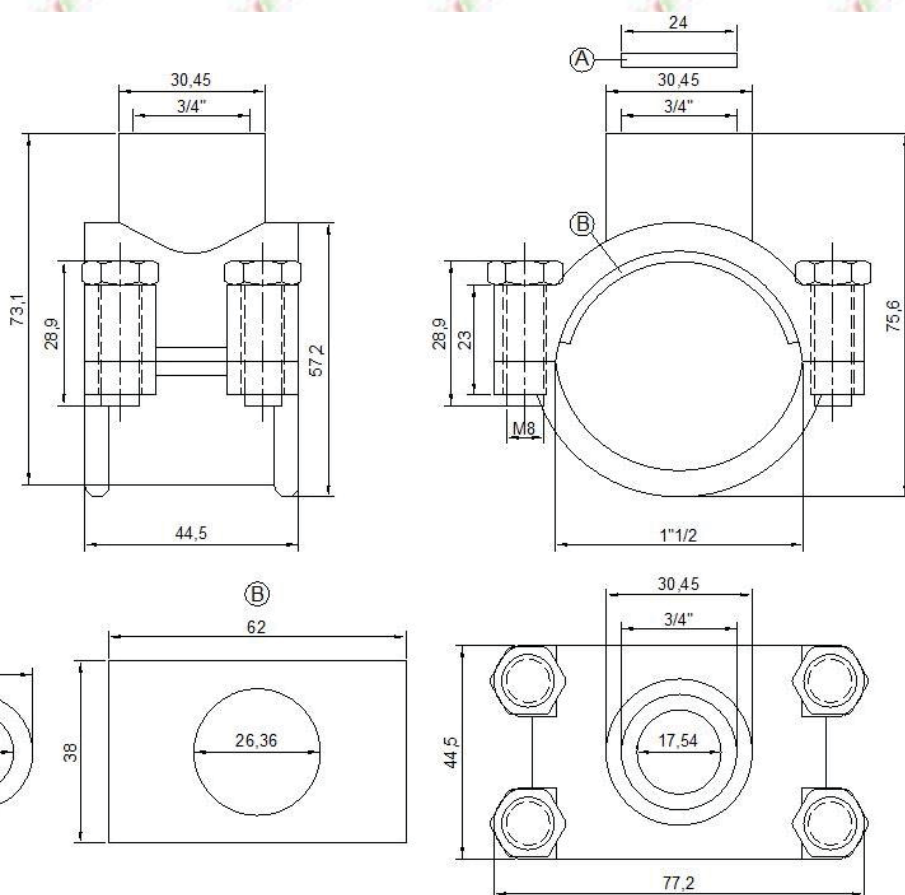

Codice Dianflex: 212-6361-0805

Azienda certificata:

**Articolo:** 1308PR0006

**Descrizione:** Presa rapida in ottone 1"1/2 x 3/4".

**Materiale:** ottone 57-3 Livello di impurità inferiore a quanto stabilito da DM174/2004.

**Prodotto idoneo all'uso con acqua potabile**

**Temperatura di esercizio:** -5°C + 150°C

**Peso netto articolo:** 406 g ± 5%

**Origine :** prodotto in Cina.

**Imballo:** sacchetto singolo;  
10 pezzi scatola;  
40 pezzi in scatola 33x24x18.

**Peso lordo imballo:** 17 kg ± 5%

**Codice EAN:**

8 058456 53425 1

**Coppia massima di serraggio 1,1kgm = 11Nm. Durante l'installazione il prodotto deve essere serrato mediante l'utilizzo di chiave dinamometrica. Un eccessivo serraggio può danneggiare il pezzo.**