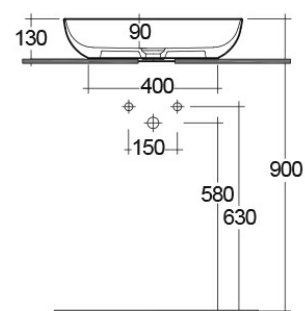

### Descrizione del prodotto

Lavabo d'appoggio ovale serie Feeling.  
In porcellana. S/troppo pieno.  
Fissaggi inclusi. Confezione scatola

### Scheda tecnica

Dimensioni: 550 x 350 mm

Peso: 9.3 Kg