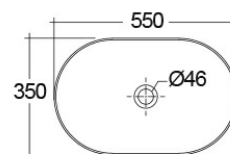

### Descrizione del prodotto

Lavabo d'appoggio ovale serie Feeling.  
In porcellana. S/troppo pieno.  
Fissaggi inclusi. Confezione scatola

### Scheda tecnica

Dimensioni: 550 x 350 mm

Peso: 9.3 Kg