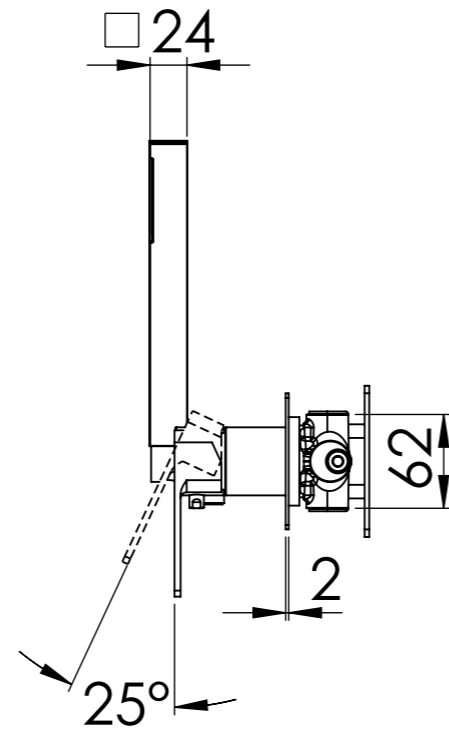

**G 1/2" Ingresso acqua fredda**

**G 1/2" Cold water inlet**

**G 1/2" Uscita**

**G 1/2" Outlet**

**G 1/2" Uscita**

**G 1/2" Outlet**

**G 1/2" Ingresso acqua calda**

**G 1/2" Hot water inlet**

Serie: Icon

Cod. articolo **873ICP3**

Descrizione: Miscelatore incasso 3 vie con doccetta. Da completare con la seconda e la terza uscita

Description: 3-way built-in mixer with hand-shower. To be completed with second and third water outlet