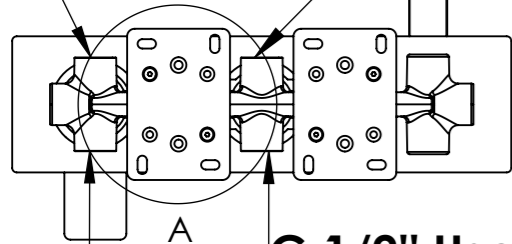

**G 1/2" Ingresso acqua fredda**

**G 1/2" Cold water inlet**

**G 1/2" Uscita**

**G 1/2" Outlet**

**G 1/2" Uscita**

**G 1/2" Outlet**

**G 1/2" Ingresso acqua calda**

**G 1/2" Hot water inlet**

Serie: Icon

Cod. articolo **873ICP3**

Descrizione: Miscelatore incasso 3 vie con doccetta. Da completare con la seconda e la terza uscita

Description: 3-way built-in mixer with hand-shower. To be completed with second and third water outlet