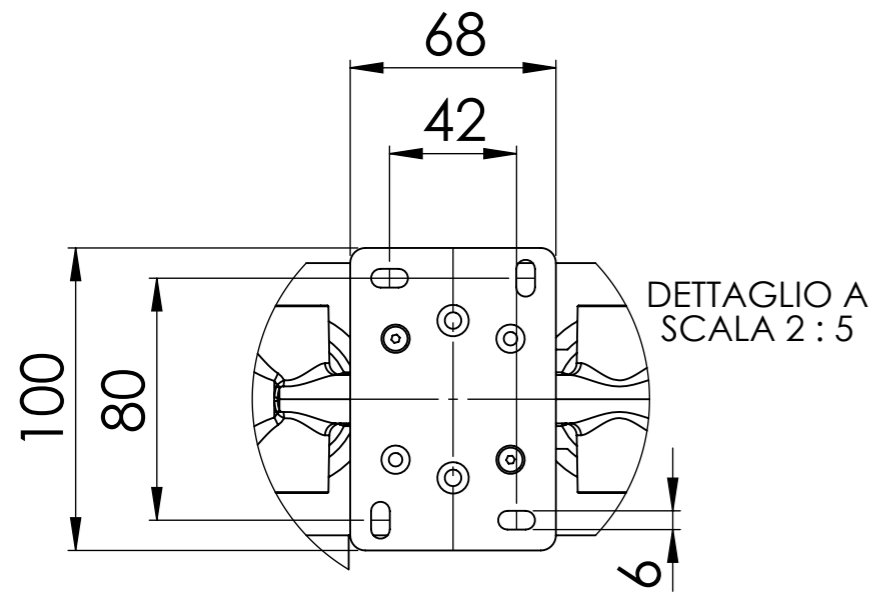

**G 1/2" Ingresso acqua fredda**

**G 1/2" Cold water inlet**

**G 1/2" Uscita**

**G 1/2" Outlet**

**G 1/2" Uscita**

**G 1/2" Outlet**

**G 1/2" Ingresso acqua calda**

**G 1/2" Hot water inlet**

Serie: Icon

Cod. articolo **873ICP3**

Descrizione: Miscelatore incasso 3 vie con doccetta. Da completare con la seconda e la terza uscita

Description: 3-way built-in mixer with hand-shower. To be completed with second and third water outlet