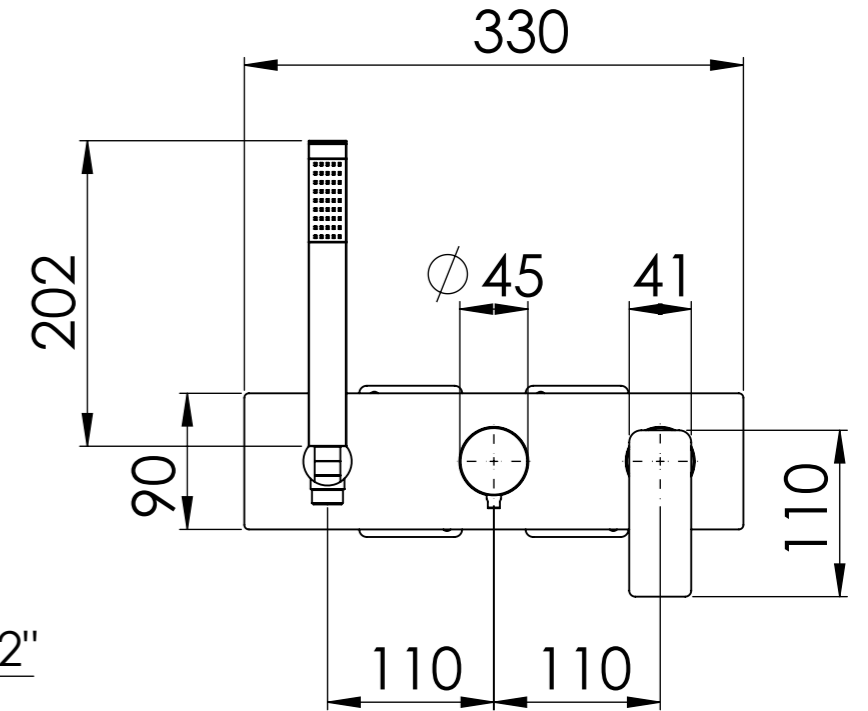

**G 1/2" Ingresso acqua fredda**

**G 1/2" Cold water inlet**

**G 1/2" Uscita**

**G 1/2" Outlet**

**G 1/2" Uscita**

**G 1/2" Outlet**

**G 1/2" Ingresso acqua calda**

**G 1/2" Hot water inlet**

Serie: Icon

Cod. articolo **873ICP3**

Descrizione: Miscelatore incasso 3 vie con doccetta. Da completare con la seconda e la terza uscita

Description: 3-way built-in mixer with hand-shower. To be completed with second and third water outlet