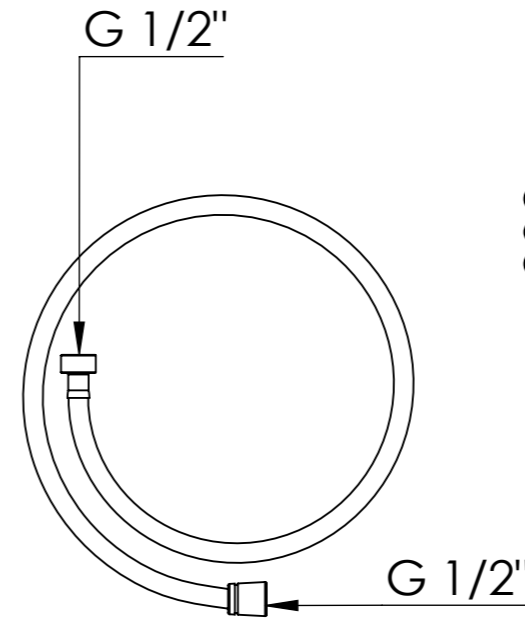

**G 1/2" Ingresso acqua fredda**

**G 1/2" Cold water inlet**

**G 1/2" Uscita**

**G 1/2" Outlet**

**G 1/2" Uscita**

**G 1/2" Outlet**

**G 1/2" Ingresso acqua calda**

**G 1/2" Hot water inlet**

Serie: Icon

Cod. articolo **873ICP3**

Descrizione: Miscelatore incasso 3 vie con doccetta. Da completare con la seconda e la terza uscita

Description: 3-way built-in mixer with hand-shower. To be completed with second and third water outlet