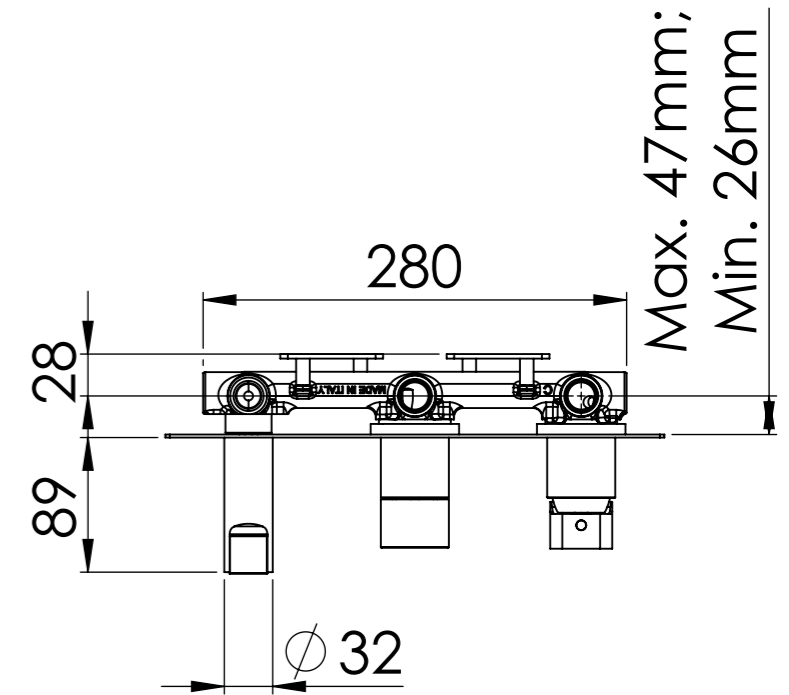

**G 1/2" Ingresso acqua fredda**

**G 1/2" Cold water inlet**

**G 1/2" Uscita**

**G 1/2" Outlet**

**G 1/2" Uscita**

**G 1/2" Outlet**

**G 1/2" Ingresso acqua calda**

**G 1/2" Hot water inlet**

Serie: Icon

Cod. articolo **873ICP3**

Descrizione: Miscelatore incasso 3 vie con doccetta. Da completare con la seconda e la terza uscita

Description: 3-way built-in mixer with hand-shower. To be completed with second and third water outlet