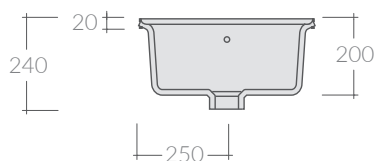

ATTENZIONE/ ATTENTION

Galassia Srl persegue la filosofia di migliorare i prodotti aggiungendo nuovi materiali, innovazioni progettuali e tecnologie produttive.
L'azienda si riserva di cambiare

schede tecniche e caratteristiche di funzionamento degli articoli in ogni momento e senza necessità di preavviso. I pesi possono subire variazioni del 20 %

Galassia Srl is constantly improving its products by adding new materials, new projects and modern production technologies. The company reserves the right to change any technical

specifications/dimension and/or operating characteristics of the products at any time and without giving notice. The ceramic items weight may vary up to 20%.