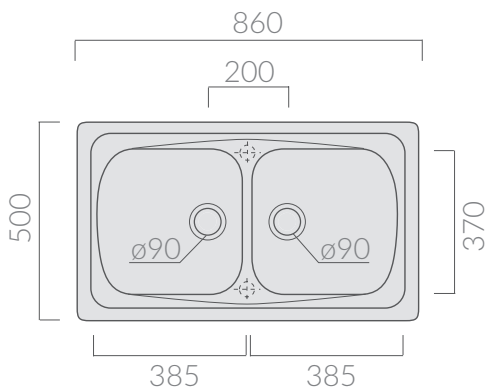

Art. 5102D90

COLORI / COLORS

○ 5102D90 bianco white

Lavello Genius 86x50xh2 cm.  
Reversibile. Installazione da incasso.  
Genius sink 86x50xh2 cm.  
Reversible. Recessed installation

Kg. 25

Le dimensioni dei lavelli possono variare del +/-2%, si raccomanda di effettuare i tagli e gli aggiustamenti sul mobile solo dopo aver ricevuto il lavello.

Due to +/-2 ceramic dimension tolerance, it is recommended that the cabinet makers wait until the sink is delivered before making the cabinet.

ACCESSORI NON INCLUSI / ACCESSORIES NOT INCLUDED

Sifone 1" 1/2, 2 vie per ø90.  
Siphon 1" 1/2, two draining outlets, for ø90.