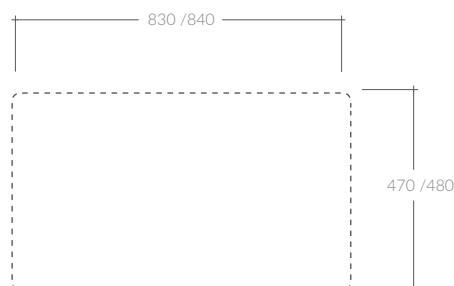

Art. 5102D90

COLORI / COLORS

○ 5102D90 bianco white

Lavello Genius 86x50xh2 cm.
Reversibile. Installazione da incasso.
Genius sink 86x50xh2 cm.
Reversible. Recessed installation

Kg. 25

Le dimensioni dei lavelli possono variare del +/-2%, si raccomanda di effettuare i tagli e gli aggiustamenti sul mobile solo dopo aver ricevuto il lavello.

Due to +/-2 ceramic dimension tolerance, it is recommended that the cabinet makers wait until the sink is delivered before making the cabinet.

ACCESSORI NON INCLUSI / ACCESSORIES NOT INCLUDED

Sifone 1" 1/2, 2 vie per ø90.
Siphon 1" 1/2, two draining outlets, for ø90.

Foro per installazione da incasso.
Hole for recessed installation.