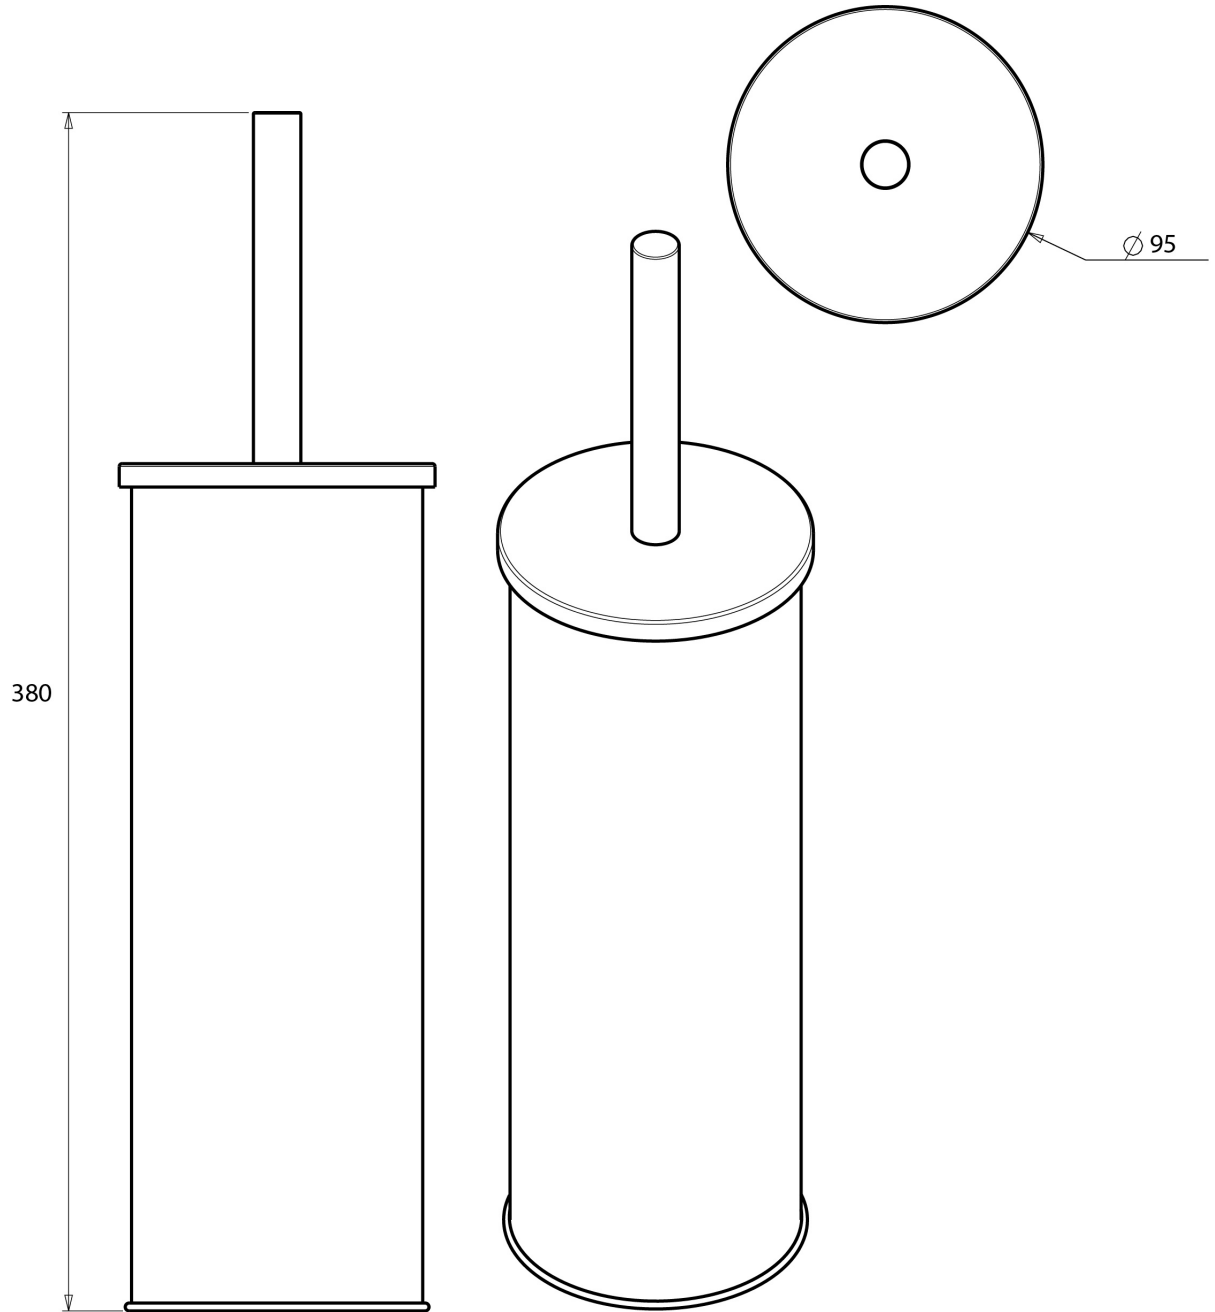

PORTA SCOPINO DA TERRA
STANDING BRUSH HOLDER
PORTE-BALAI À POSER

Codice Dianflex: 122-ZA08

Scheda tecnica . *Technical sheet* : Ed. 01 Rev. 00 - 2024/10/02

Unità di misura . *Unit of measure* : mm

Materiale . Material . Matériel