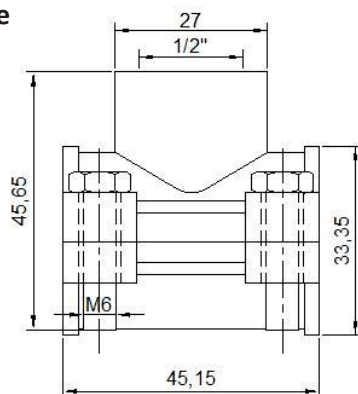

Codice Dianflex: 212-6361-0504

Azienda certificata:

Articolo: 1308PR0002

Descrizione: Presa rapida in ottone 3/4" x 1/2".

Materiale: ottone 57-3 Livello di impurità inferiore a quanto stabilito da DM174/2004.

Codice EAN:

8 055118 134958

Immagine a puro scopo illustrativo.

Coppia massima di serraggio 1,1kgm = 11Nm. Durante l'installazione il prodotto deve essere serrato mediante l'utilizzo di chiave dinamometrica. Un eccessivo serraggio può danneggiare il pezzo.