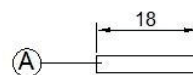

Codice EAN:

8 055118 134958

Immagine a puro scopo illustrativo.

Coppia massima di serraggio 1,1kgm = 11Nm. Durante l'installazione il prodotto deve essere serrato mediante l'utilizzo di chiave dinamometrica. Un eccessivo serraggio può danneggiare il pezzo.