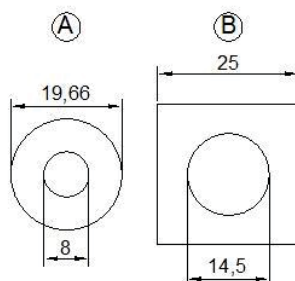

Codice EAN:

8 055118 134958

Immagine a puro scopo illustrativo.

Coppia massima di serraggio 1,1kgm = 11Nm. Durante l'installazione il prodotto deve essere serrato mediante l'utilizzo di chiave dinamometrica. Un eccessivo serraggio può danneggiare il pezzo.