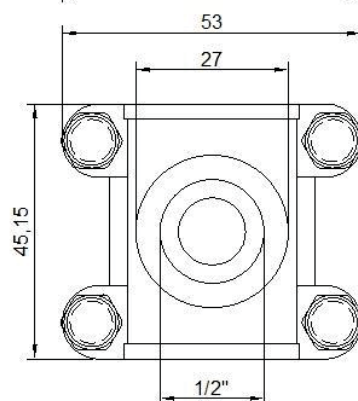

Codice Dianflex: 212-6361-0504

Azienda certificata:

Articolo: 1308PR0002

Descrizione: Presa rapida in ottone 3/4" x 1/2".

Materiale: ottone 57-3 Livello di impurità inferiore a quanto stabilito da DM174/2004.

Codice EAN:

8 055118 134958

Immagine a puro scopo illustrativo.

Coppia massima di serraggio 1,1kgm = 11Nm. Durante l'installazione il prodotto deve essere serrato mediante l'utilizzo di chiave dinamometrica. Un eccessivo serraggio può danneggiare il pezzo.