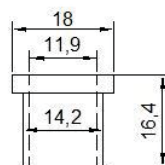

Codice EAN:

8 055118 134958

Immagine a puro scopo illustrativo.

Coppia massima di serraggio 1,1kgm = 11Nm. Durante l'installazione il prodotto deve essere serrato mediante l'utilizzo di chiave dinamometrica. Un eccessivo serraggio può danneggiare il pezzo.