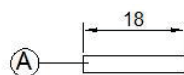

Codice EAN:

8 055118 134958

Immagine a puro scopo illustrativo.

Coppia massima di serraggio 1,1kgm = 11Nm. Durante l'installazione il prodotto deve essere serrato mediante l'utilizzo di chiave dinamometrica. Un eccessivo serraggio può danneggiare il pezzo.