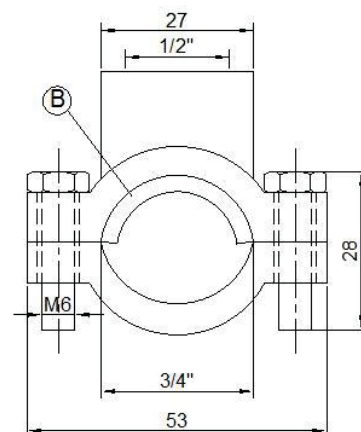

Codice EAN:

8 055118 134958

Immagine a puro scopo illustrativo.

Coppia massima di serraggio 1,1kgm = 11Nm. Durante l'installazione il prodotto deve essere serrato mediante l'utilizzo di chiave dinamometrica. Un eccessivo serraggio può danneggiare il pezzo.