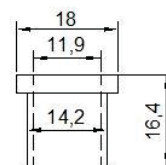

Codice EAN:

8 055118 134958

Immagine a puro scopo illustrativo.

Coppia massima di serraggio 1,1kgm = 11Nm. Durante l'installazione il prodotto deve essere serrato mediante l'utilizzo di chiave dinamometrica. Un eccessivo serraggio può danneggiare il pezzo.