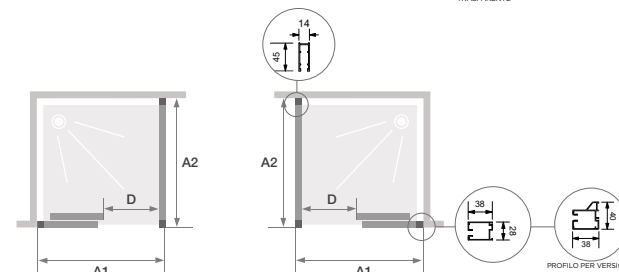

Codice Dianflex: 100-K2KN1

FAST PLUS

PORTA SCORREVOLE
 INSTALLAZIONE AD ANGOLO

Possibilità di trasformarla a centro parete aggiungendo la parete fissa (pag. 46)

Ad angolo Centro Parete

! Il profilo di **maggiorazione** vedi tabella a pag. 47

6mm SPESORE VETRO TRATTAMENTO EASY CLEAN ALTEZZA BOX DOCCIA 200 cm ESTENSIBILITÀ ANTE A SGANCIO RAPIDO SU MISURA VETRO TRASPARENTE REVERSIBILITÀ BOX DOCCIA PREMONTATO DISPONIBILE A STOCK

ESTENSIBILITÀ PER PORTA PER ANGOLO

PORTA SCORREVOLE PER ANGOLO									
MISURE (cm)				CODICE BASE	SCELTA VETRO		SCELTA PROFILO	VERSO	
A (min/max)	C	D			T TRASPARENTE		CR SILVER	R REVERSIBILE	P REVERSIBILE PREMONTATA
100	97/101	47	39	PFP#K10			•		•
110	107/111	52	44	PFP#K11			•		•
120	117/121	57	49	PFP#K12			•		•
130	127/131	62	54	PFS#K13			•	•	
140	137/141	67	59	PFS#K14			•	•	
150	147 / 151	72	64	PFS#K51			•	•	
160	157 / 161	77	69	PFS#K52			•	•	

Misura **MASSIMA** in larghezza realizzabile fino a 170 cm
 Misura **MASSIMA** in altezza realizzabile fino a 200 cm
 Versione **PREMONTATA** disponibile fino a 120 cm

PLUS
 PLUS
 PLUS