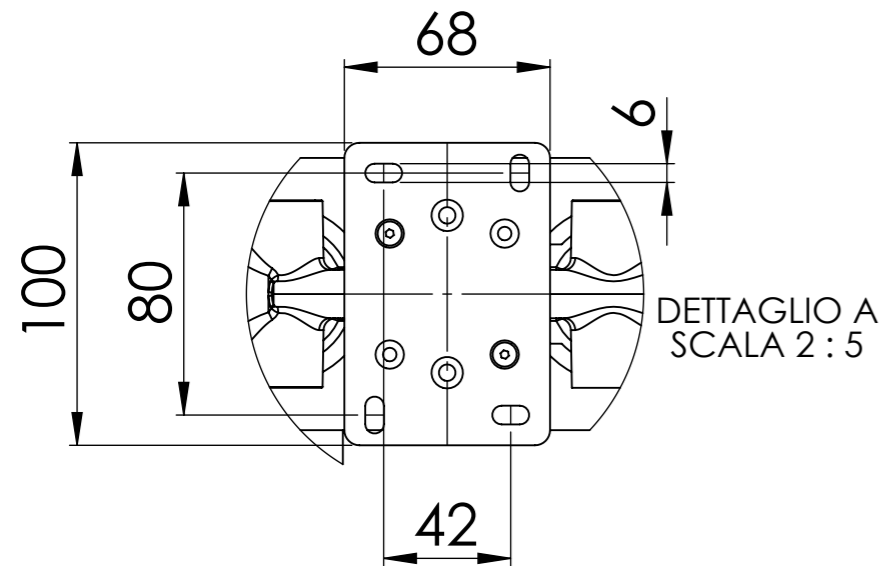

G 1/2" Ingresso acqua fredda

G 1/2" Cold water inlet

G 1/2" Uscita

G 1/2" Outlet

G 1/2" Ingresso acqua calda

G 1/2" Hot water inlet

Serie: Icon

Cod. articolo **812ICP2**

Descrizione: Miscelatore incasso 2 vie con bocca. Da completare con la seconda uscita

Description: 2-way built-in mixer with hand-shower. To be completed with the second water outlet