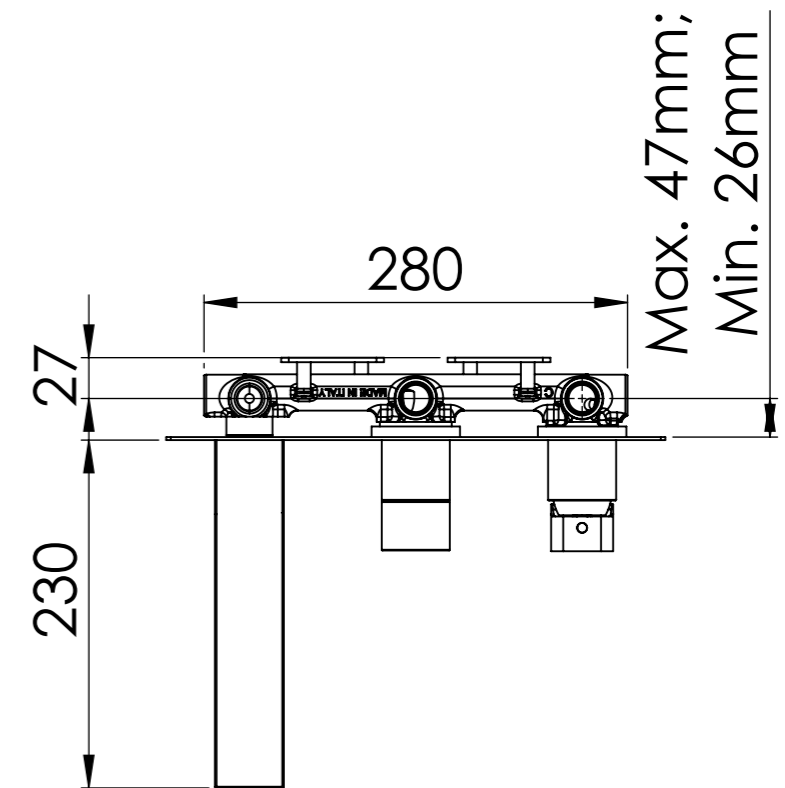

G 1/2" Ingresso acqua fredda

G 1/2" Cold water inlet

G 1/2" Uscita

G 1/2" Outlet

G 1/2" Ingresso acqua calda

G 1/2" Hot water inlet

Serie: Icon

Cod. articolo **812ICP2**

Descrizione: Miscelatore incasso 2 vie con bocca. Da completare con la seconda uscita

Description: 2-way built-in mixer with hand-shower. To be completed with the second water outlet