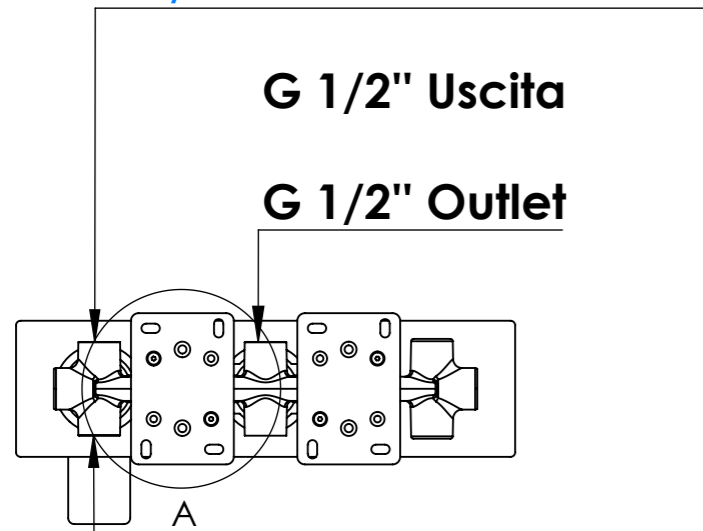

G 1/2" Ingresso acqua fredda

G 1/2" Cold water inlet

G 1/2" Uscita

G 1/2" Outlet

G 1/2" Ingresso acqua calda

G 1/2" Hot water inlet

Serie: Icon

Cod. articolo **812ICP2**

Descrizione: Miscelatore incasso 2 vie con bocca. Da completare con la seconda uscita

Description: 2-way built-in mixer with hand-shower. To be completed with the second water outlet