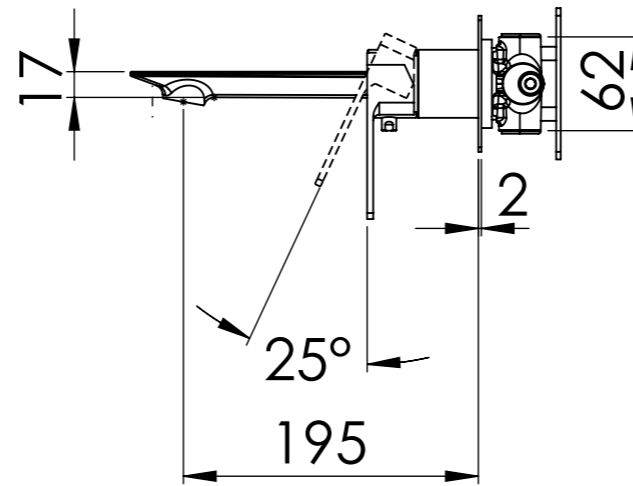

G 1/2" Ingresso acqua fredda

G 1/2" Cold water inlet

G 1/2" Uscita

G 1/2" Outlet

G 1/2" Ingresso acqua calda

G 1/2" Hot water inlet

Serie: Icon

Cod. articolo **812ICP2**

Descrizione: Miscelatore incasso 2 vie con bocca. Da completare con la seconda uscita

Description: 2-way built-in mixer with hand-shower. To be completed with the second water outlet