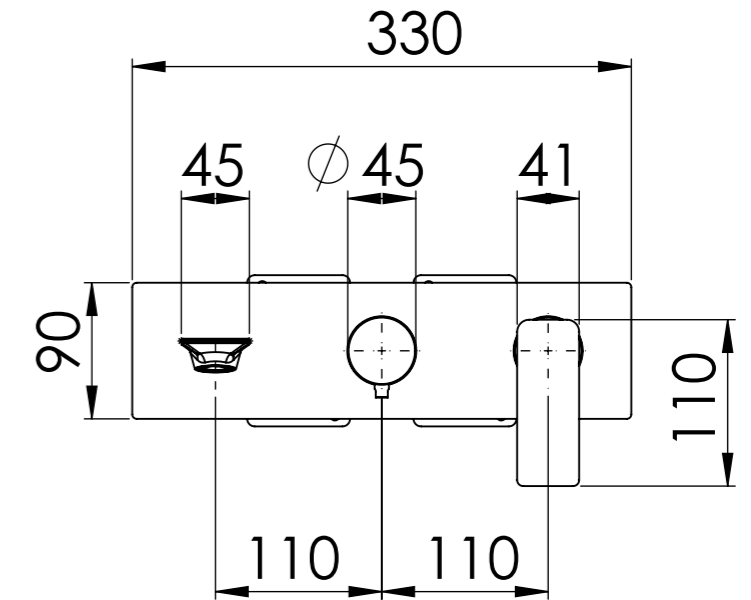

G 1/2" Ingresso acqua fredda

G 1/2" Cold water inlet

G 1/2" Uscita

G 1/2" Outlet

G 1/2" Ingresso acqua calda

G 1/2" Hot water inlet

Serie: Icon

Cod. articolo **812ICP2**

Descrizione: Miscelatore incasso 2 vie con bocca. Da completare con la seconda uscita

Description: 2-way built-in mixer with hand-shower. To be completed with the second water outlet