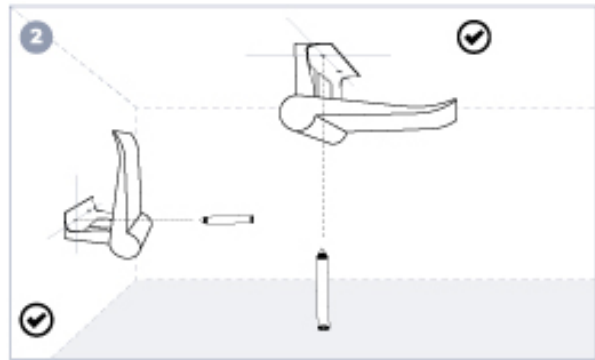

# Codice Dianflex: 413-SC60001B

# Scheda prodotto

<b>Tipo di condizionatore</b>	<i>Deflettori per aria canalizzata, Deflettori per condizionatori a cassetta, Deflettori per condizionatori a split, Deflettori per condizionatori fan coil</i>
<b>Lunghezza</b>	<i>90cm</i>
<b>Profondità</b>	<i>45cm</i>
<b>Altezza</b>	<i>12cm</i>
<b>Note</b>	<i>Gli elementi di staffaggio non sono inclusi perché dovranno essere scelti dall'installatore in base al tipo di soffitto, controsoffitto esistente.</i>
<b>Colore</b>	<i>Bianco RAL9010</i>
<b>Materiale</b>	<i>Abs</i>
<b>Peso</b>	<i>1.3Kg</i>
<b>Fissaggio</b>	<i>4 fori</i>