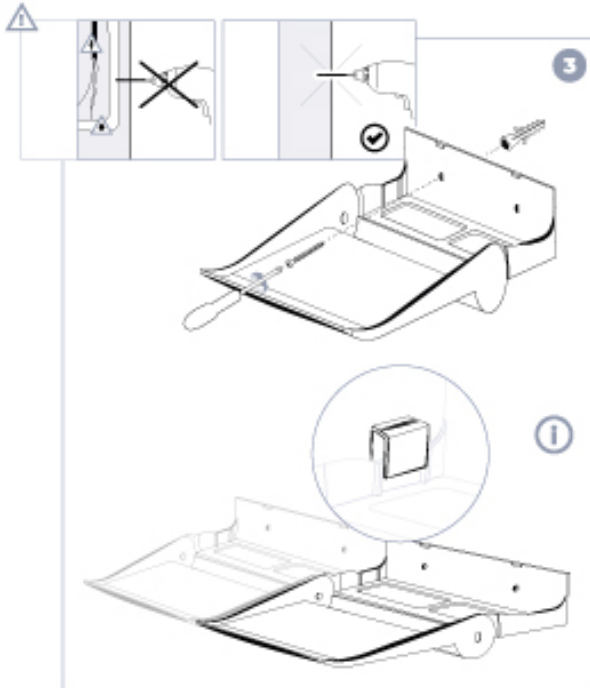

# Codice Dianflex: 413-SC60001B

# Scheda prodotto

<b>Tipo di condizionatore</b>	<i>Deflettori per aria canalizzata, Deflettori per condizionatori a cassetta, Deflettori per condizionatori a split, Deflettori per condizionatori fan coil</i>
<b>Lunghezza</b>	<i>90cm</i>
<b>Profondità</b>	<i>45cm</i>
<b>Altezza</b>	<i>12cm</i>
<b>Note</b>	<i>Gli elementi di staffaggio non sono inclusi perché dovranno essere scelti dall'installatore in base al tipo di soffitto, controsoffitto esistente.</i>
<b>Colore</b>	<i>Bianco RAL9010</i>
<b>Materiale</b>	<i>Abs</i>
<b>Peso</b>	<i>1.3Kg</i>
<b>Fissaggio</b>	<i>4 fori</i>