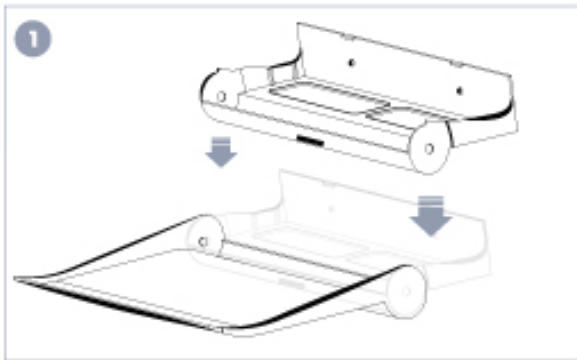

# Scheda prodotto

<b>Tipo di condizionatore</b>	<i>Deflettori per aria canalizzata, Deflettori per condizionatori a cassetta, Deflettori per condizionatori a split, Deflettori per condizionatori fan coil</i>
<b>Lunghezza</b>	<i>90cm</i>
<b>Profondità</b>	<i>45cm</i>
<b>Altezza</b>	<i>12cm</i>
<b>Note</b>	<i>Gli elementi di staffaggio non sono inclusi perché dovranno essere scelti dall'installatore in base al tipo di soffitto, controsoffitto esistente.</i>
<b>Colore</b>	<i>Bianco RAL9010</i>
<b>Materiale</b>	<i>Abs</i>
<b>Peso</b>	<i>1.3Kg</i>
<b>Fissaggio</b>	<i>4 fori</i>