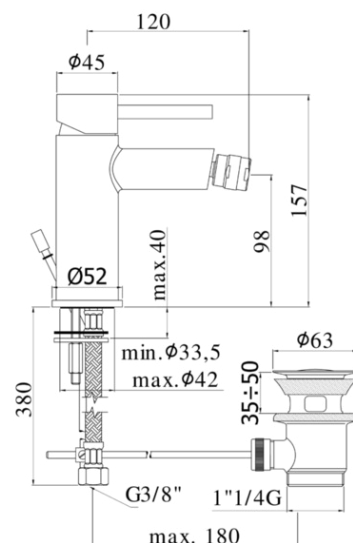

COLLEZIONE | COLLECTIONS

Codice Dianflex: 274-K020

stick

**DESCRIZIONE | DESCRIPTION**

- Miscelatore bidet completo di:
- con snodo e aeratore M24x1
- set 2 flessibili inox 3/8"G
- Bidet mixer complete with:
- with swivel joint and aerator M24x1
- set of 2 stainless steel hoses 3/8"G

FINITURE | FINISHES**SK 131HK**

CR- Cromo | Chrome

ST- Steel looking | Steel looking finish

ARTICOLO | ARTICLE**SK 131HK..**

- con scarico Clic-Clac 1"1/4G
- with 1"1/4G Clic-Clac press top waste

RAPPORTO PROVA PORTATA | FLOW RATE REPORT

		Pressione / Pressure (bar)									
		0,5	1	1.5	2	2.5	3	3.5	4	4.5	5
Portata / Flow rate (l / min)	Uscita outlet	7.32	10.15	12.32	14.11	15.76	17.27	18.59	19.83	21.02	22.12

DOCUMENTI TECNICI | TECHNICAL DOCUMENTS