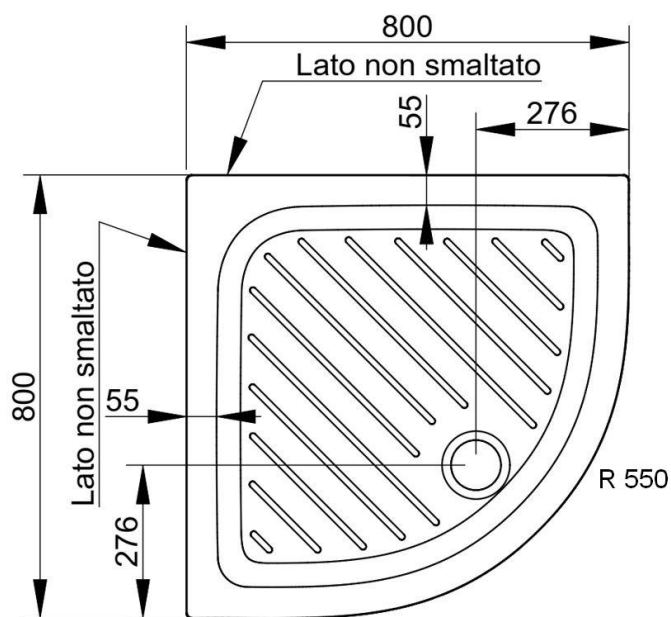

Piatto doccia in ceramica angolare alto 70 mm con disegno antiscivolo. Da completare con piletta sifonata da 90 mm. Foro di scarico posizionato nella parte frontale.

Colore	Bianco
Larghezza (mm)	800
Profondità (mm)	800
Altezza (mm)	70
Peso (Kg)	32,6
Installazione	tradizionale

Note Installazione: si raccomanda di seguire le istruzioni alla pagina seguente

disponibile nei seguenti colori:

Bianco