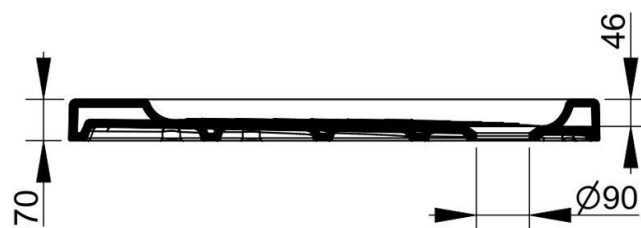

Piatto doccia in ceramica angolare alto 70 mm con disegno antiscivolo. Da completare con piletta sifonata da 90 mm. Foro di scarico posizionato nella parte frontale.

Colore	Bianco
Larghezza (mm)	800
Profondità (mm)	800
Altezza (mm)	70
Peso (Kg)	32,6
Installazione	tradizionale

Note Installazione: si raccomanda di seguire le istruzioni alla pagina seguente

disponibile nei seguenti colori:

Bianco