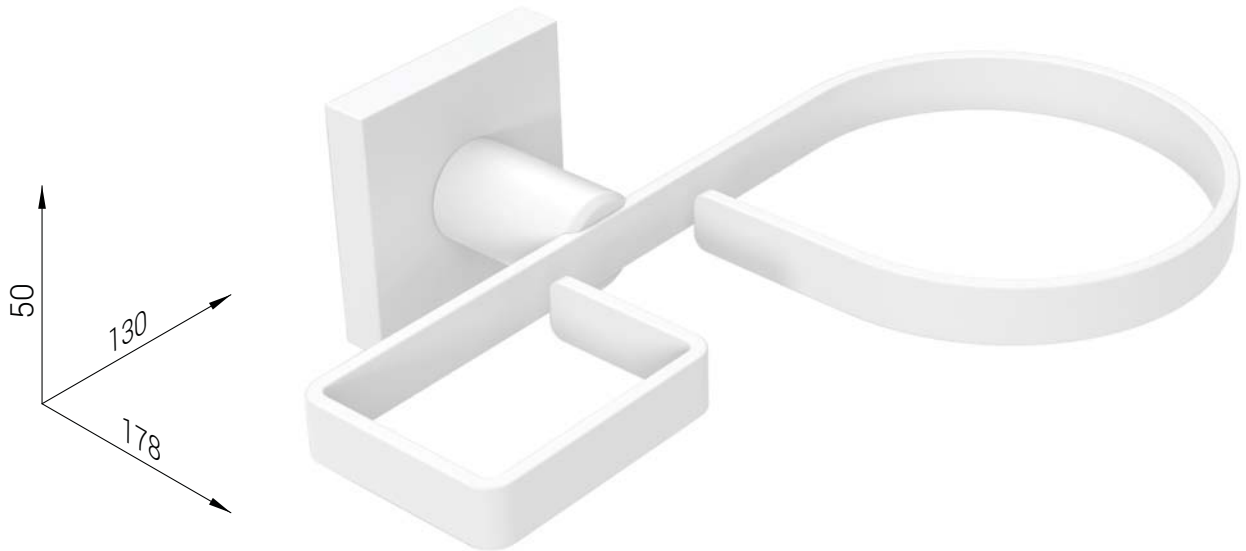

HOTEL MAISON WHITE - 105M33004

PORTA PHON - PORTA PIASTRA
HAIRDRYER - HAIR STRAIGHTENER HOLDER
SUPPORT SÈCHE-CHEVEUX - FER À LISSER

Codice Dianflex: 122-HM33

Scheda tecnica . *Technical sheet* : Ed. 01 Rev. 00 - 2024/06/10

Unità di misura . *Unit of measure* : mm

Materiale . Material . Matériel

Acciaio verniciato e leghe metalliche
Coated steel and metal alloys
Acier verni et alliages métalliques

Finitura . Finishing . Finition

Bianca . *White . Blanche*

Fissaggio . Fixing . Fixage

Il prodotto può essere fissato a parete con viti e i tasselli (inclusi) o con colla (non inclusa).
The product can be fixed to the wall with screws and plugs (included) or glue (not included).
Le produit peut être fixé au mur avec vis et chevilles (incluses) ou colle (pas incluse).