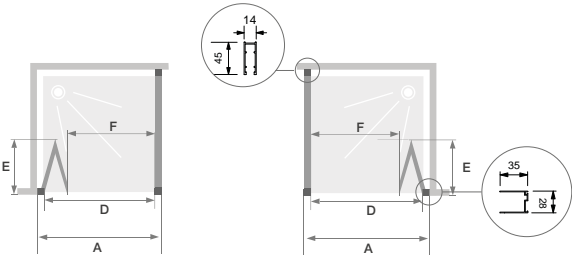

Codice Dianflex: 100-K2LPP

FAST

PORTA PIEGHEVOLE + PARETE FISSA
 INSTALLAZIONE AD ANGOLO

Possibilità di trasformarla a centro parete aggiungendo la parete fissa (pag. 46)

Ad angolo Centro Parete

!
 * Il profilo di maggiorazione vedi tabella a pag. 47

N.B.
 L'apertura pieghevole è solo verso l'interno

- SPESORE VETRO
- TRATTAMENTO EASY CLEAN
- ALTEZZA BOX DOCCIA
- ESTENSIBILITÀ PORTA
- ESTENSIBILITÀ PARETE FISSA
- SU MISURA
- REVERSIBILITÀ BOX DOCCIA
- FACILITÀ DI MONTAGGIO
- DISPONIBILE A STOCK

PORTA PIEGHEVOLE PER ANGOLO									
MISURE (cm)					CODICE BASE	PREZZO	SCELTA VETRO	SCELTA PROFILO	VERSO
A (min/max)	D	E	F						
70	67 / 71	59	25	45	PFS#L70	VETRO T PROFILO CR	T TRASPARENTE	CR SILVER	R REVERSIBILE
75	72 / 76	64	27	50	PFS#L75		•	•	•
80	77 / 81	69	30	55	PFS#L80		•	•	•
90	87 / 91	79	35	65	PFS#L90		•	•	•
100	97 / 101	89	40	75	PFS#L10		•	•	•