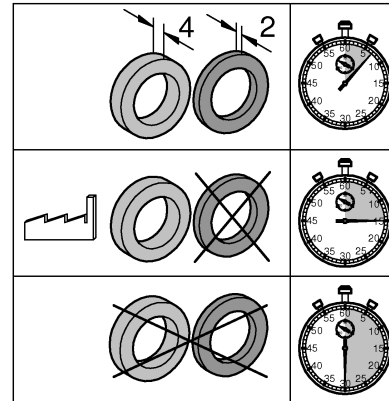

## 36 267

0,5 - 6,0 bar

ca. 7 / 15 / 30 sec

+4 °C - +45 °C

- |  |   |
|--|---|
| <b>D</b> Rohrleitungssystem vor und nach der Installation gründlich spülen (DIN 1988/DIN EN 806 beachten)!   | <b>H</b> A csővezeték a szerelés előtt és után is alaposan öblítse át (ügyeljen az EN 806 szabványra)!                        |
| <b>GB</b> Flush pipes thoroughly before and after installation (observe EN 806).   | <b>P</b> Antes e depois da instalação, enxaguar bem as tubagens (respeitar a norma EN 806)!                                   |
| <b>F</b> Bien rincer les canalisations avant et après l'installation (respecter la norme EN 806)!  | <b>TR</b> Boru sistemini kurulundan önce ve sonra su ile temizleyin (EN 806'ya dikkat edin)!                                  |
| <b>E</b> ¡Purgar a fondo el sistema de tuberías antes y después de la instalación (tener en cuenta EN 806)!  | <b>SK</b> Potrubný systém pred a po inštalácii dôkladne prepláchnite (dodržujte normu EN 806)!                                |
| <b>I</b> Prima e dopo l'installazione, effettuare un lavaggio profondo del sistema delle tubature (rispettare quanto previsto dalla normativa EN 806). | <b>SLO</b> Temeljito izperite sistem cevodov pred vgradnjo in po njej (upoštevajte standard EN 806)!                          |
| <b>NL</b> Leidingen vóór en na het installeren grondig spoelen (EN 806 in acht nemen)!   | <b>HR</b> Sustav cijevi prije i nakon instalacije treba temeljito isprati (uzeti u obzir EN 806)!                             |
| <b>S</b> Spola rörledningssystemet noggrant före och efter installationen (observera EN 806)!  | <b>BG</b> Водопроводната система трябва да се промие основно преди и след монтаж (спазвайте EN 806)!                          |
| <b>DK</b> Skyl rørledningssystemet grundigt før og efter installationen (overhold EN 806)!   | <b>EST</b> Peske torusüsteem enne ja pärast paigaldamist põhjalikult läbi (vastavalt standardile EN 806)!                     |
| <b>N</b> Spyl rørledningssystemet grundig før og etter installasjonen (følg EN 806)!   | <b>LV</b> Rūpīgi izskalojiet cauruļvadu sistēmu pirms instalācijas un pēc tās (ņemiet vērā EN 806)!                           |
| <b>FIN</b> Huuhtelee putkistot huolellisesti ennen ja jälkeen asennuksen (EN 806 huomioitava)!   | <b>LT</b> Prieš atlikdami montavimo darbus ir po jų, kruopščiai praplaukite vamzdžių sistemą (laikykitės EN 806)!             |
| <b>PL</b> Przed instalacją i po niej dokładnie przepłukać przewody rurowe (przestrzegać EN 806)!   | <b>RO</b> Se spală temeinic sistemul de conducte înainte și după instalare (se va respecta EN 806)!                           |
| <b>UAE</b> يجب غسل شبكة الأنابيب قبل وبعد التركيب بشكل محكم (برجاء مراعاة EN 806)!   | <b>CN</b> 安装前后务必彻底冲洗所有管件 (遵循 EN 806)。   |
| <b>GR</b> Ξεπλύνετε καλά το σύστημα σωληνώσεων πριν και μετά την εγκατάσταση (σύμφωνα με τις προδιαγραφές EN 806)!                                     | <b>UA</b> Перед встановленням і після нього необхідно ретельно промити систему трубопроводів (дотримуйтеся стандарту EN 806)! |
| <b>CZ</b> Potrubní systém před a po instalaci důkladně propláchněte (dodržujte normu EN 806)!  | <b>RUS</b> Перед установкой и после установки тщательно промойте систему трубопроводов (соблюдать стандарт EN 806)!           |