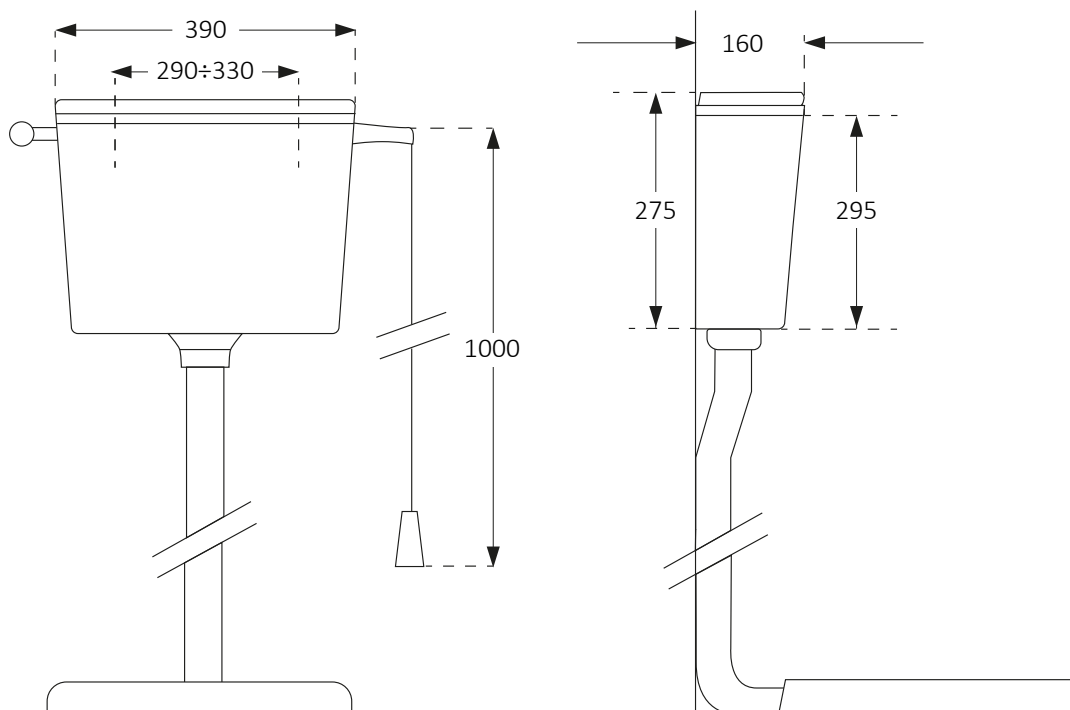

Alfa

CODICE DIANFLEX 132-80941S

1041S

Campo di applicazione

Installazione esterna in posizione alta

Caratteristiche

Rubinetto galleggiante 3/8" compatto, rapido e silenzioso
Allacciamento idrico destro o sinistro

Informazioni tecniche

Materiale :	ABS
Capacità :	8,5 litri
Volume di risciacquo regolabile :	7-8,5 litri
Impostazione standard della quantità di risciacquo	8 litri
Durata di riempimento (7 l) con una pressione dinamica di 3 bar	68 sec
Tipologia di wc:	a terra
Tipologia di azionamento :	meccanico

Dotazione

Galleggiante 3/8", con codolo in plastica
Meccanismo di scarico con dado e controdado
Guarnizione di tenuta
Leva per scarico totale e pull in corda
Kit per fissaggio cassetta a muro

Articoli

1041S Alfa bianca start/stop, con coperchio e imballo singolo

Field of application

External installation for high level installation

Features

3/8" compact floating valve, safe, quick and silent
Water connection right or left

Technical informations

Material :	ABS
Capacity :	8,5 litres
Adjustable rinsing volume :	7-8,5 litres
Standard setting of filling quantity:	8 litres
Filling duration (7 l) with a dynamic pressure of 3 bar	68 sec
Type of wc:	at floor
Type of drive :	mechanical