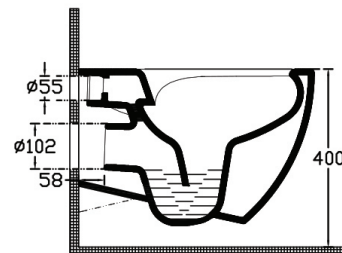

code Y182-NF410

categoria Y

prodotto VASO SOSPESO INFINITY

INFINITY Collection

Vaso sospeso rimless in ceramica serie INFINITY. Kit fissaggi nascosti SmartFixPlus incluso. Sedile WC non incluso (ns. codice Y182-NF902). Collezione esclusiva disponibile in 13 finiture.