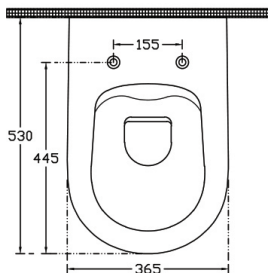

code Y182-NF410

categoria Y

prodotto VASO SOSPESO INFINITY

INFINITY Collection

Vaso sospeso rimless in ceramica serie INFINITY. Kit fissaggi nascosti SmartFixPlus incluso. Sedile WC non incluso (ns. codice Y182-NF902). Collezione esclusiva disponibile in 13 finiture.