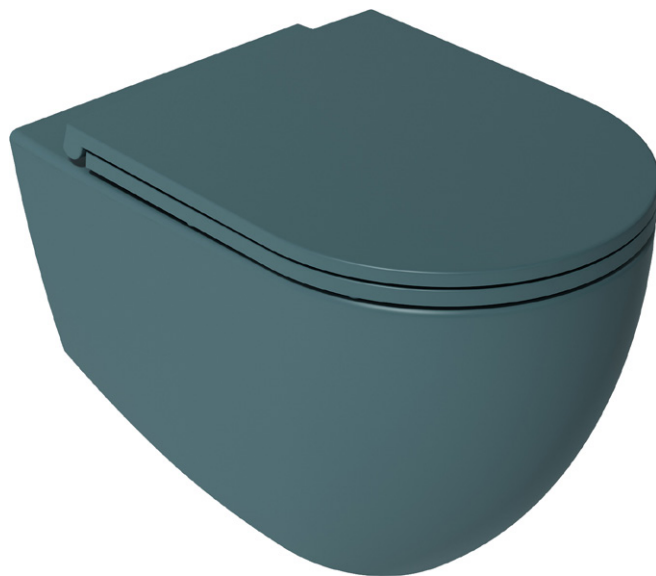

code Y182-NF410

categoria Y

prodotto VASO SOSPESO INFINITY

INFINITY Collection

Vaso sospeso rimless in ceramica serie INFINITY. Kit fissaggi nascosti SmartFixPlus incluso. Sedile WC non incluso (ns. codice Y182-NF902). Collezione esclusiva disponibile in 13 finiture.