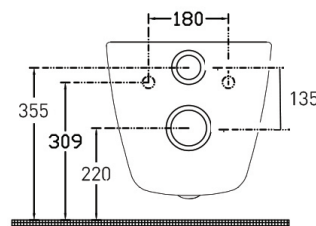

code Y182-NF410

categoria Y

prodotto VASO SOSPESO INFINITY

INFINITY Collection

Vaso sospeso rimless in ceramica serie INFINITY. Kit fissaggi nascosti SmartFixPlus incluso. Sedile WC non incluso (ns. codice Y182-NF902). Collezione esclusiva disponibile in 13 finiture.