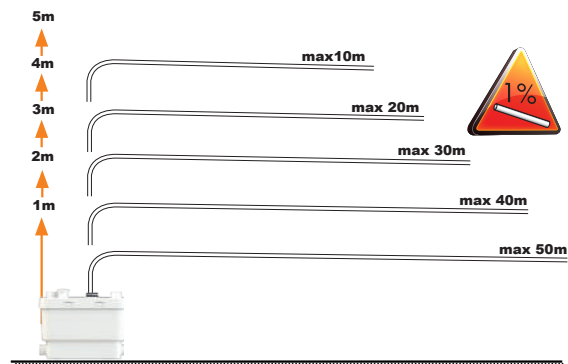

SANIVITE/SANIPUMP 2

V35
EN 12050-2
H_{max} (Q=0)=6m
MAX 60 °C (5 min)
220-240 V - 50/60 Hz
400 W - 1,7 A - IP44 - ⚡
6,4 KG

FRANCE

**SOCIÉTÉ FRANÇAISE
D'ASSAINISSEMENT**
41 bis avenue Bosquet - 75007 Paris
Tél. +33 1 44 82 39 00
Fax +33 1 44 82 39 01

UNITED KINGDOM

SANIFLO Ltd.,
Howard House, The Runway
South Ruislip Middx.,
HA4 6 SE
Tel. +44 208 842 0033
Fax +44 208 842 1671

IRELAND

SANIRISH Ltd
IDA Industrial Estate
Edenderry - County Offaly
Tel. + 353 46 9733 102
Fax + 353 46 97 33 093

AUSTRALIA

SANIFLO (Australasia) Pty Ltd
Unit 9/10, 25 Gibbes Street
Chatswood NSW 2067
Tel. +61 298 826 200
Fax +61 298 826 950

DEUTSCHLAND

SFA SANIBROY GmbH
Waldstr. 23 Geb. B5 - 63128
Dietzenbach
Tel. (060 74) 30928-0
Fax (060 74) 30928-90

ITALIA

SFA ITALIA spa
Via del Benessere, 9
27010 Siziano (PV)
Tel. 03 82 61 81
Fax 03 82 61 8200

ESPAÑA

SFA S.L.
C/ Vinyalets, 1 - P.I. Can Vinyalets
08130 Sta. - Perpètua de Mogoda -
Barcelona
Tel. +34 93 544 60 76
Fax +34 93 462 18 96

PORTUGAL

SFA, Lda.
Sintra Business Park, ed.01-
1ºP2710-089 SINTRA
Tel. +35 21 911 27 85
Fax +35 21 957 70 00

РОССИЯ

SFA РОССИЯ
101000 Москва - Колпачный переулок 9а
Тел. (495) 258 29 51
Факс. (495) 258 29 51

SUISSE SCHWEIZ SVIZZERA

SFA SANIBROY AG
Vorstadt 4
3380 Wangen a. A.
Tel. + 41 (0)32 631 04 74
Fax + 41 (0)32 631 04 75

BENELUX

SFA BENELUX B.V.
Voitaweg 4
6101 XK Echt (NL)
Tel. +31 475 487100
Fax +31 475 486515

SVERIGE

SANIFLO AB
BOX 797
S-191 27 Sollentuna
Tel. +46 (0)8-404 15 30
info@saniflo.se

POLSKA

SFA POLAND Sp. z o.o.
ul. Białolecka 168
03-253 Warszawa
Tel. (+4822) 732 00 32
Fax (+4822) 751 35 16

ČESKÁ REPUBLIKA

SFA-SANIBROY, spol. s r.o
Na Košince č.ev. 681- 180 00 PRAHA8 -
Libeň
Tel. +420 266 712 855
Fax , +420 266 712 856

ROMANIA

SFA SANIFLO S.R.L.
145B Foisorului Street District 3
31177 BUCURESTI
Tel. +40 256 245 092
Fax +40 256 245 029

TÜRKIYE

SFA SANIHYDRO LTD STI
Mecidiye Cad No:36-B Sevencan APT
34394 MECIDIYEKÖY - ISTANBUL
Tel. +90 212 275 30 88
Fax , +90 212 275 90 58

CHINA

SFA 中国
上海市静安区石门二路333弄3号振安
广场恒安大厦27C (200041)
Tel. +86(0)21 6218 8969
Fax. +86(0)21 6218 8970

KOREA

www.SFA.biz
sales@saniflo-korea.kr

South Africa

Saniflo Africa (PTY) Ltd
Unit A6 , Spearhead Business Park
Cnr. Freedom Way & Montague Drive
Montague Gardens, 7441
Tél : +27 (0) 21 286 00 28
info@saniflo.co.za

BRAZIL

SFA Brasil Equipamentos Sanitários,
Rua Maria Figueiredo 595
CEP 04002-003 SAO PAULO / SP
Tel. (11) 3052-2292
www.sanitrit.com.br

SERVICE HELPLINES