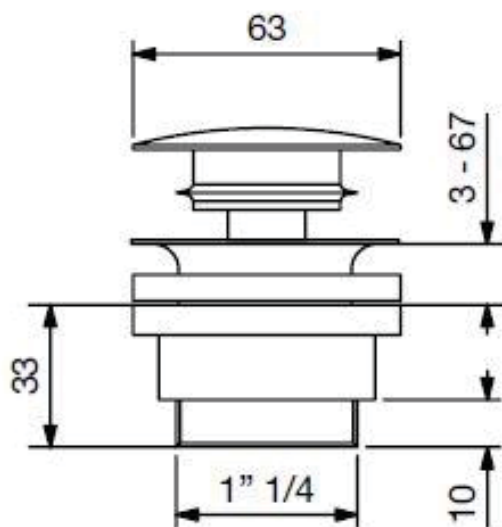

Codice Dianflex: 370-2406

Piletta universale "Click-Clack"  
Cod. 522/CER

## SCHEDA TECNICA

### SPECIFICHE TECNICHE

Finitura	CROMO
Tipologia prodotto	MODERNO
Materiale corpo e piletta	OTTONE
Materiale cover	CERAMICA BIANCA LUCIDA
Meccanismo	CLICK-CLACK
Attacco	1"1/4M
Utilizzo	Per lavabo e bidet