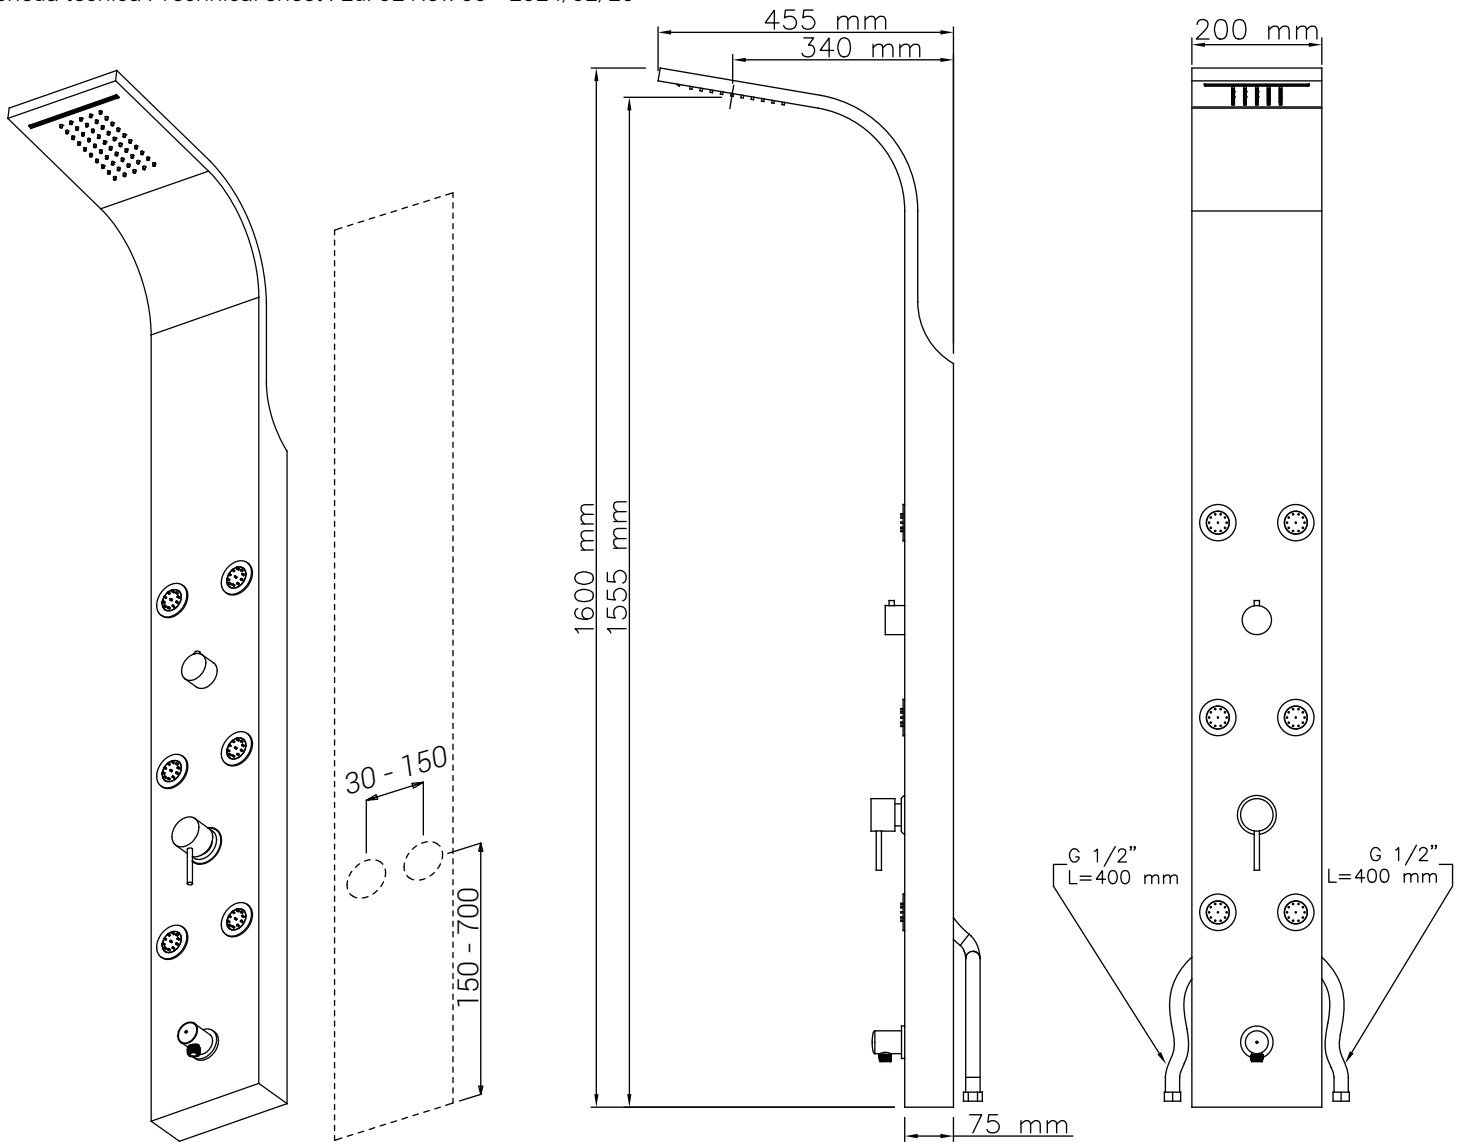

COLONNA DOCCIA IN ACCIAIO INOX AISI 304 LUCIDO

SHOWER COLUMN MADE OF POLISHED STAINLESS STEEL AISI 304

Scheda tecnica . Technical sheet : Ed. 02 Rev. 00 - 2024/02/26

**Caratteristiche prodotto :**

Corpo colonna in acciaio Inox AISI 304  
 Miscelatore meccanico  
 4 Funzioni selezionabili:  
 Cascata, Soffione con Cromoterapia (dinamo LED),  
 Doccetta, Massaggio orizzontale  
 Pressione: min 1,5 - max 5,0 bar

**Product features :**

Shower panel made of AISI 304 stainless steel  
 Mechanical mixer tap  
 4 Selectable functions:  
 Waterfall, Shower head with Chromotherapy (dynamo LED),  
 Hand shower, Horizontal massage  
 Pressure: min 1.5 - max 5.0 bar

**Portata d'acqua . Water flow rate (l/min) :**

Soffione . Shower head	+R 6,9
Cascata . Waterfall	+R 6,9
Doccetta . Handshower	+R 6,5
Getti orizzontali . Horizontal jets	+R 6,9

**+R = Riduttore di flusso . Flow Reducer**