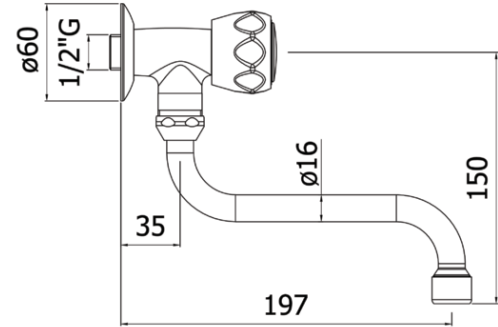

danubio

DESCRIZIONE | DESCRIPTION

- Rubinetto snodo con canna orientabile completo di:
- rompigetto M22x1
- rosone - Ø60mm
- attacco 1/2"G

- Wall sink with swivelling spout complete with:

- anti-splash M22x1
- wall plate - Ø60mm
- 1/2"G connection

ARTICOLO | ARTICLE

DA 202..

- con canna "S" - Ø16x160mm
- with "S" spout - Ø16x160mm

RAPPORTO PROVA PORTATA | FLOW RATE REPORT

	Uscita outlet	Pressione / Pressure (bar)									
		0,5	1	1.5	2	2.5	3	3.5	4	4.5	5
Portata / Flow rate (l / min)		11.89	16.9	20.9	24.26	27.16	29.79	32.14	34.48	36.46	38.4