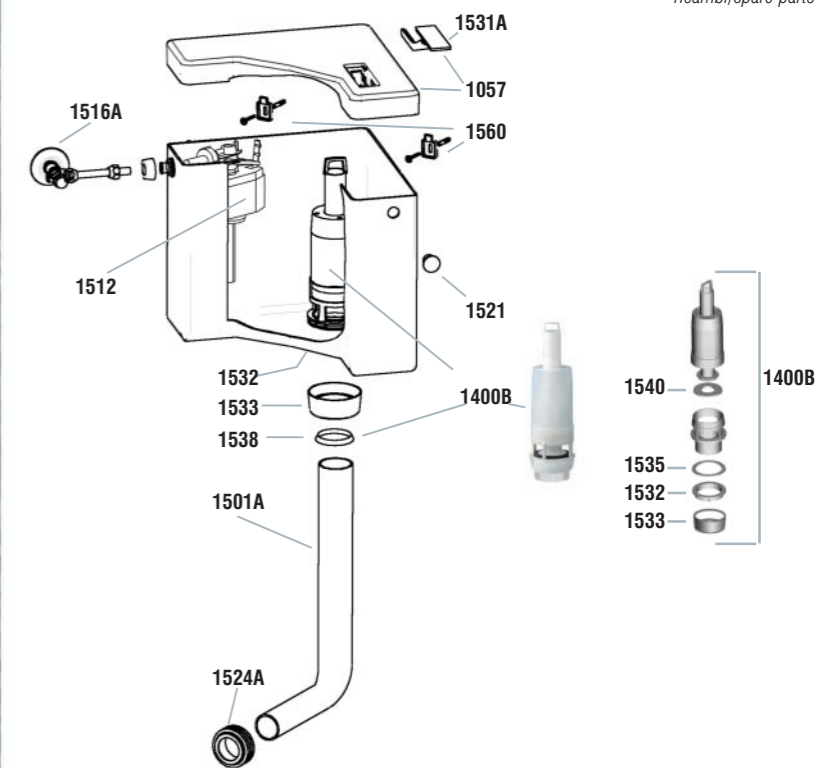

WATER SAVING
START & STOP

ANGOLO

Cassetta ad angolo di alta qualità realizzata in ABS.
Capacità 9 litri, tasto economizzatore d'acqua start/stop.
Allacciamento alla rete idrica destro o sinistro.
Completa di isolamento termico e acustico e galleggiante compatto 3/8" rapido e silenzioso

High quality corner wc-cistern made of ABS. Capacity 9 l, water-saving start-stop button. Water connection right and left. Complete with polystyrene inner-lining and high quality 3/8" compact floating valve.

Art./item	Descrizione / models	Min. Q.ty	Q.x Pallet
1050	bianca senza rubinetto white without tap	1	50
1051	bianca con rubinetto white with tap	1	50

info packing

ricambi/spare parts

SPECIAL WC CISTERNS CASSETTE SPECIALI