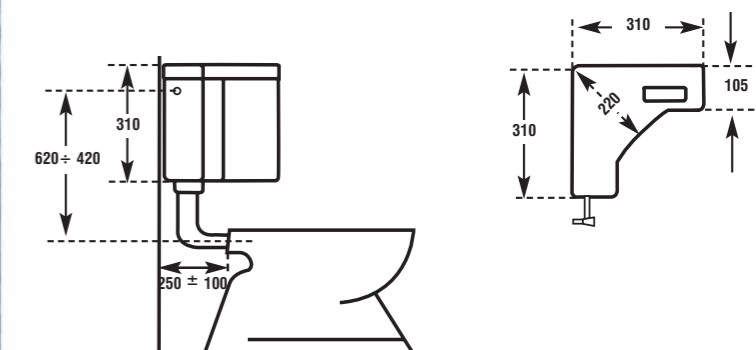

WATER SAVING
START & STOP

ANGOLO

Cassetta ad angolo di alta qualità realizzata in ABS.
Capacità 9 litri, tasto economizzatore d'acqua start/stop.
Allacciamento alla rete idrica destro o sinistro.
Completa di isolamento termico e acustico e galleggiante compatto 3/8" rapido e silenzioso

High quality corner wc-cistern made of ABS. Capacity 9 l, water-saving start-stop button. Water connection right and left. Complete with polystyrene inner-lining and high quality 3/8" compact floating valve.

Art./item	Descrizione / models	Min. Q.ty	Q.x Pallet
1050	bianca senza rubinetto white without tap	1	50
1051	bianca con rubinetto white with tap	1	50

info packing

ricambi/spare parts

SPECIAL WC CISTERNS CASSETTE SPECIALI