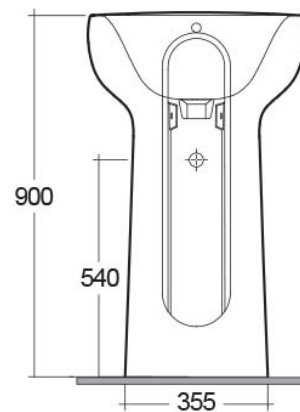

Codice

182-1113

Categoria

1-82i

Prodotto

**Lavabo autoportante
Serie Illusion**

RAK
CERAMICS

DESCRIZIONE DEL PRODOTTO

Lavabo autoportante Illusion s/foro per rubinetto

CARATTERISTICHE TECNICHE

Dimensioni: 540 x 440 mm

Peso: 49 Kg

Troppopieno: sì

*Rubinetto e piletta non inclusi .

Il produttore si riserva il diritto di modificare, senza alcun preavviso, le caratteristiche dei suoi prodotti. Le immagini sono puramente indicative.