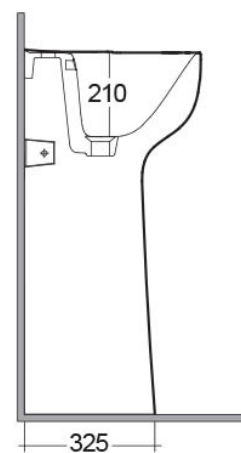

Codice

182-1113

Categoria

1-82i

Prodotto

**Lavabo autoportante
Serie Illusion**

RAK
CERAMICS

DESCRIZIONE DEL PRODOTTO

Lavabo autoportante Illusion s/foro per rubinetto

CARATTERISTICHE TECNICHE

Dimensioni: 540 x 440 mm

Peso: 49 Kg

Troppopieno: sì

*Rubinetto e piletta non inclusi .

Il produttore si riserva il diritto di modificare, senza alcun preavviso, le caratteristiche dei suoi prodotti. Le immagini sono puramente indicative.