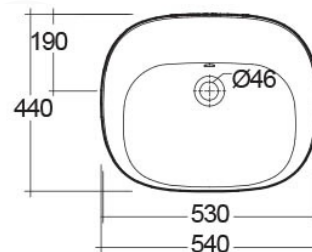

Codice

182-1113

Categoria

1-82i

Prodotto

**Lavabo autoportante
Serie Illusion**

RAK
CERAMICS

DESCRIZIONE DEL PRODOTTO

Lavabo autoportante Illusion s/foro per rubinetto

CARATTERISTICHE TECNICHE

Dimensioni: 540 x 440 mm

Peso: 49 Kg

Troppopieno: sì

*Rubinetto e piletta non inclusi .

Il produttore si riserva il diritto di modificare, senza alcun preavviso, le caratteristiche dei suoi prodotti. Le immagini sono puramente indicative.