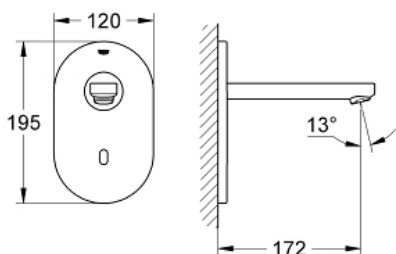

EUROECO COSMOPOLITAN E
Rubinetto elettronico per lavabo a
parete con comando ad infrarossi
MODEL # 36273000

Pure Freude
an Wasser

GROHE