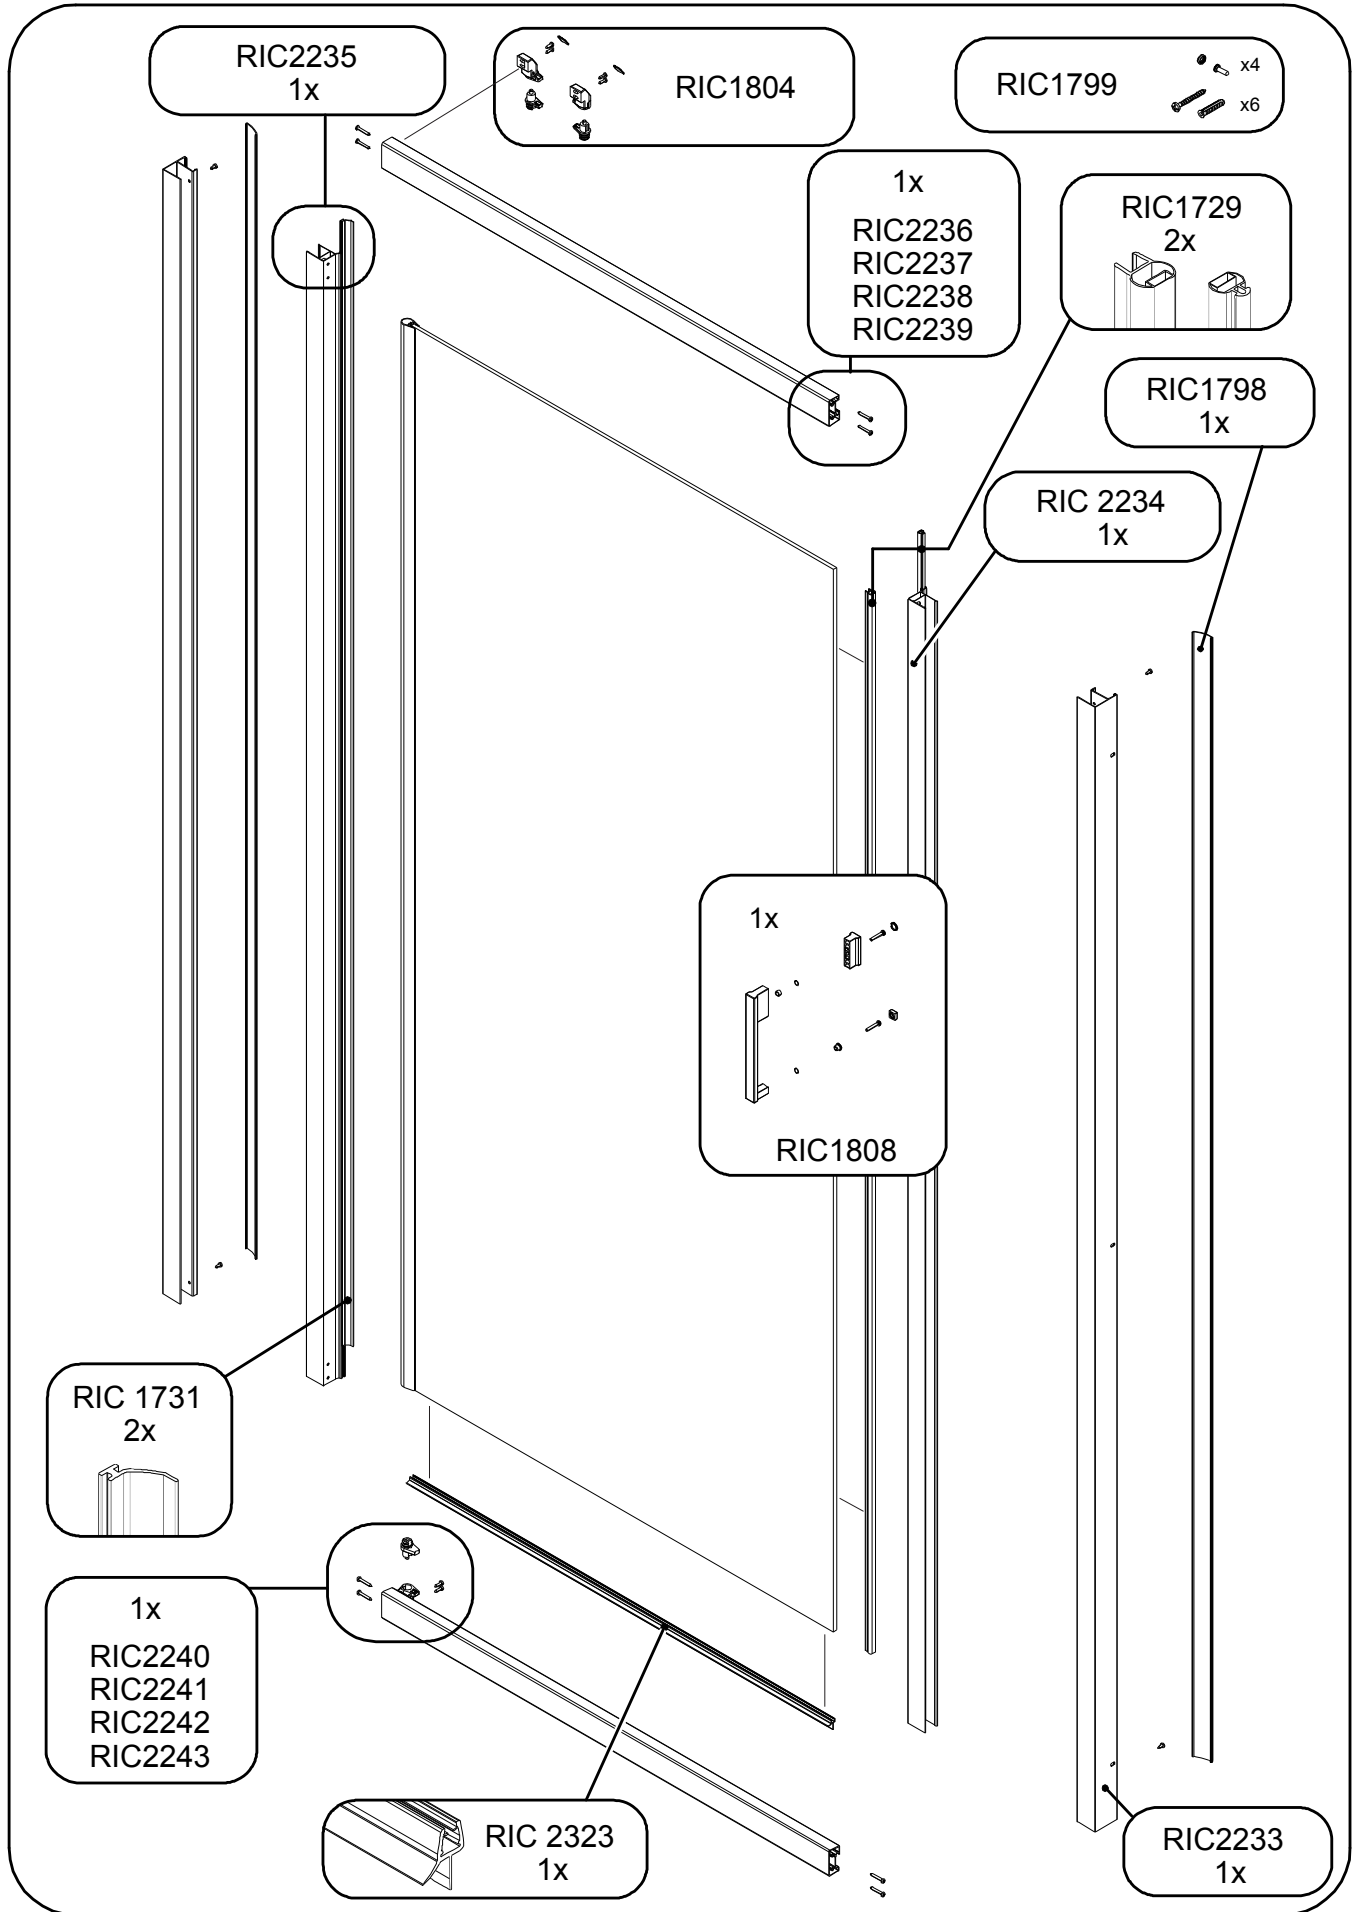

**Одностворчатая распашная панель**  
Одностворчатая распашная дверь с открыванием вовнутрь и наружу.

H 195 cm. - V 6 mm.

## Porta ad un'anta a battente

Paroi de douche avec ouverture pivotante

Single pivot door

Puerta con un panel abatible

Drehtür

Vleugeldeur

Одностворчатая распашная панель

Z [cm]	Cod.	A [cm]	B [cm]	C [cm]	 [dm <sup>3</sup> ]	 [kg]	 [n°]
62-66	B0900	//	51,5	50	115	24	1

MISURE LIMITE	Altezza max 200 cm.	//	Larghezza max 101 cm.	Larghezza min 50 cm.
MESURES LIMITES	Hauteur max 200 cm.	//	Largeur max 101 cm.	Largeur min 50 cm.
LIMITS OF MEASUREMENTS	Height max 200 cm.	//	Width max 101 cm.	Width min 50 cm.
MEDIDAS LIMITE	Altura max 200 cm.	//	Anchura max 101 cm.	Anchura min 50 cm.
GRENZMAßE	Höhe max 200 cm.	//	Breite max 101 cm.	Breite min 50 cm.
EXTREME MATEN	Hoogte max 200 cm.	//	Breedte max 101 cm.	Breedte min 50 cm.
ПРЕДЕЛЬНЫЕ РАЗМЕРЫ:	Макс. высота 200 см	//	Макс. ширина 101 см	Мин. ширина 50 см

	I								
	II								
	III								

 N°1 ø 3.5x32	 N°1 ø 3.5x38		
 N°6 ø 6x30	 N°6 ø 3.9x38	 N°6 ø 3.9x13	 N°2 ø 3.5x13

*RIC 1799*

*RIC 1731*

2X

*RIC 1729*

2X

*RIC 2240\_\_ - B0901*  
*RIC 2241\_\_ - B0902*  
*RIC 2242\_\_ - B0903*  
*RIC 2243\_\_ - B0904*