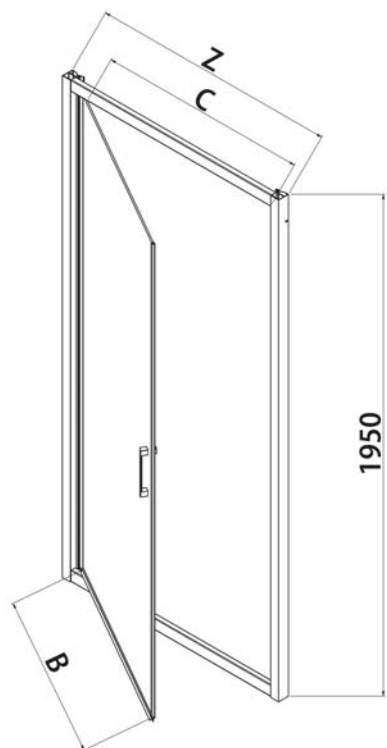

**Porta ad un'anta a battente**  
Porta ad un'anta a battente con apertura verso l'interno e l'esterno.

**Paroi de douche avec ouverture pivotante**  
vers l'intérieur et l'extérieur.

**Single pivot door**  
Shower enclosure with inward and outward opening pivot door.

**Одностворчатая распашная панель**  
Одностворчатая распашная дверь с открыванием вовнутрь и наружу.

H 195 cm. - V 6 mm.

## Porta ad un'anta a battente

Paroi de douche avec ouverture pivotante

Single pivot door

Puerta con un panel abatible

Drehtür

Vleugeldeur

Одностворчатая распашная панель

Z [cm]	Cod.	A [cm]	B [cm]	C [cm]	 [dm <sup>3</sup> ]	 [kg]	 [n°]
62-66	B0900	//	51,5	50	115	24	1

MISURE LIMITE	Altezza max 200 cm.	//	Larghezza max 101 cm.	Larghezza min 50 cm.
MESURES LIMITES	Hauteur max 200 cm.	//	Largeur max 101 cm.	Largeur min 50 cm.
LIMITS OF MEASUREMENTS	Height max 200 cm.	//	Width max 101 cm.	Width min 50 cm.
MEDIDAS LIMITE	Altura max 200 cm.	//	Anchura max 101 cm.	Anchura min 50 cm.
GRENZMAßE	Höhe max 200 cm.	//	Breite max 101 cm.	Breite min 50 cm.
EXTREME MATEN	Hoogte max 200 cm.	//	Breedte max 101 cm.	Breedte min 50 cm.
ПРЕДЕЛЬНЫЕ РАЗМЕРЫ:	Макс. высота 200 см	//	Макс. ширина 101 см	Мин. ширина 50 см