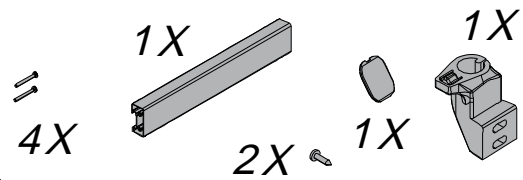

RIC 2236__ - B0901
RIC 2237__ - B0902
RIC 2238__ - B0903
RIC 2239__ - B0904