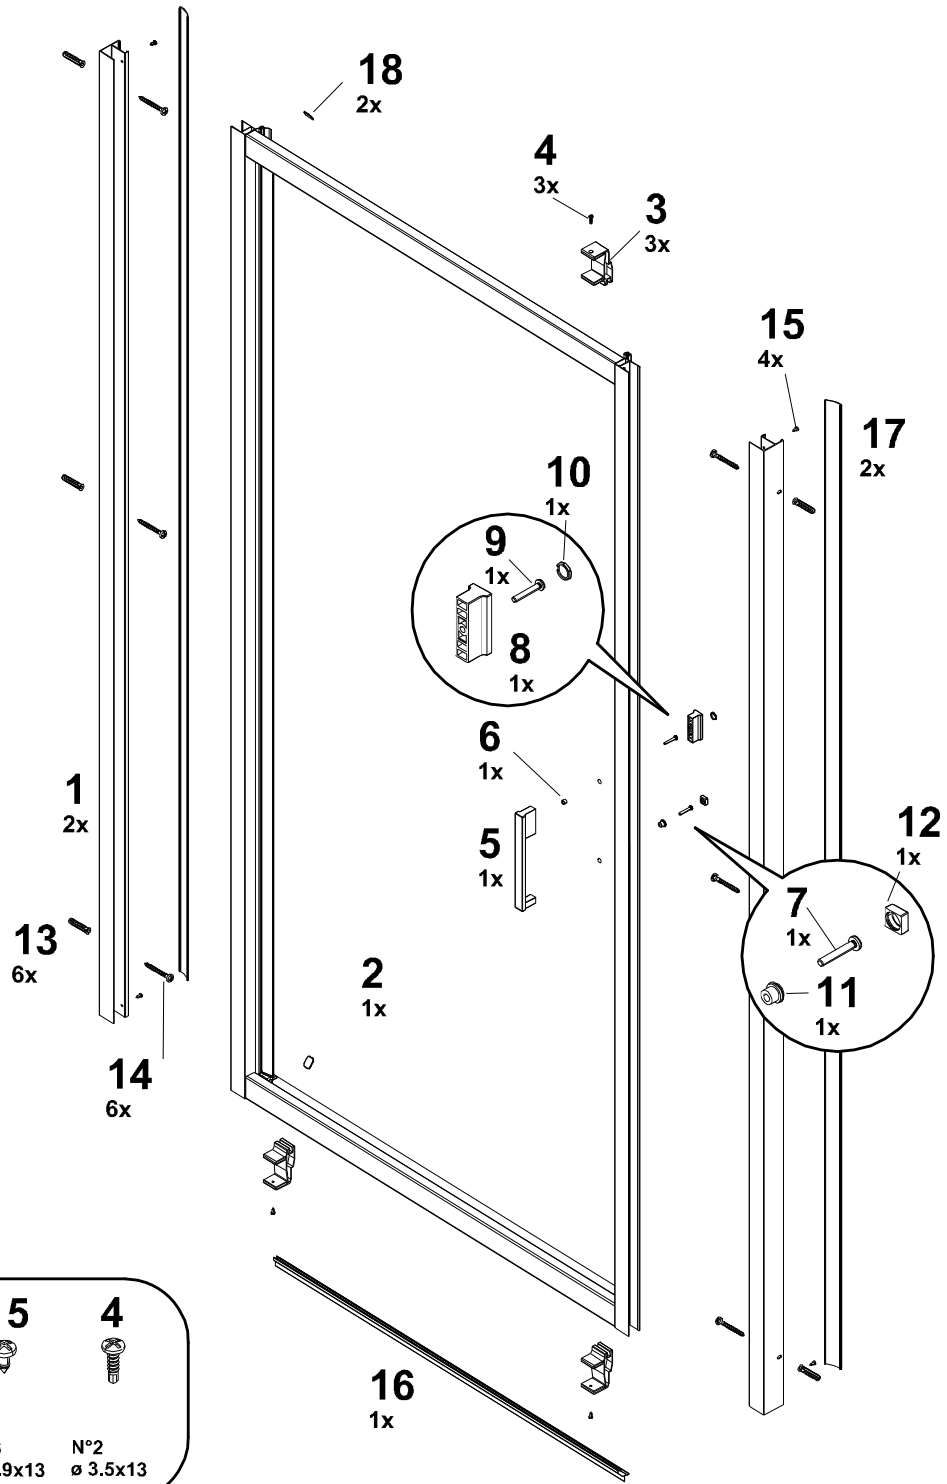

**Одностворчатая распашная панель**  
Одностворчатая распашная дверь с открыванием вовнутрь и наружу.

H 195 cm. - V 6 mm.

## Porta ad un'anta a battente

Paroi de douche avec ouverture pivotante

Single pivot door

Puerta con un panel abatible

Drehtür

Vleugeldeur

Одностворчатая распашная панель

Z [cm]	Cod.	A [cm]	B [cm]	C [cm]	 [dm <sup>3</sup> ]	 [kg]	 [n°]
62-66	B0900	//	51,5	50	115	24	1

MISURE LIMITE	Altezza max 200 cm.	//	Larghezza max 101 cm.	Larghezza min 50 cm.
MESURES LIMITES	Hauteur max 200 cm.	//	Largeur max 101 cm.	Largeur min 50 cm.
LIMITS OF MEASUREMENTS	Height max 200 cm.	//	Width max 101 cm.	Width min 50 cm.
MEDIDAS LIMITE	Altura max 200 cm.	//	Anchura max 101 cm.	Anchura min 50 cm.
GRENZMAßE	Höhe max 200 cm.	//	Breite max 101 cm.	Breite min 50 cm.
EXTREME MATEN	Hoogte max 200 cm.	//	Breedte max 101 cm.	Breedte min 50 cm.
ПРЕДЕЛЬНЫЕ РАЗМЕРЫ:	Макс. высота 200 см	//	Макс. ширина 101 см	Мин. ширина 50 см

	I								
	II								
	III								

 N°1 ø 3.5x32	 N°1 ø 3.5x38		
 N°6 ø 6x30	 N°6 ø 3.9x38	 N°6 ø 3.9x13	 N°2 ø 3.5x13

*RIC 1799*

*RIC 1731*

2X

*RIC 1729*

2X

*RIC 2240\_\_ - B0901*  
*RIC 2241\_\_ - B0902*  
*RIC 2242\_\_ - B0903*  
*RIC 2243\_\_ - B0904*