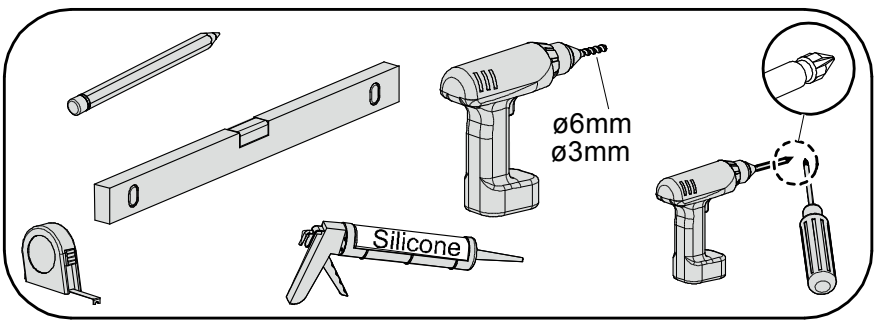

N°1 ø 3.5x32	 N°1 ø 3.5x38		
 N°6 ø 6x30	 N°6 ø 3.9x38	 N°6 ø 3.9x13	 N°2 ø 3.5x13