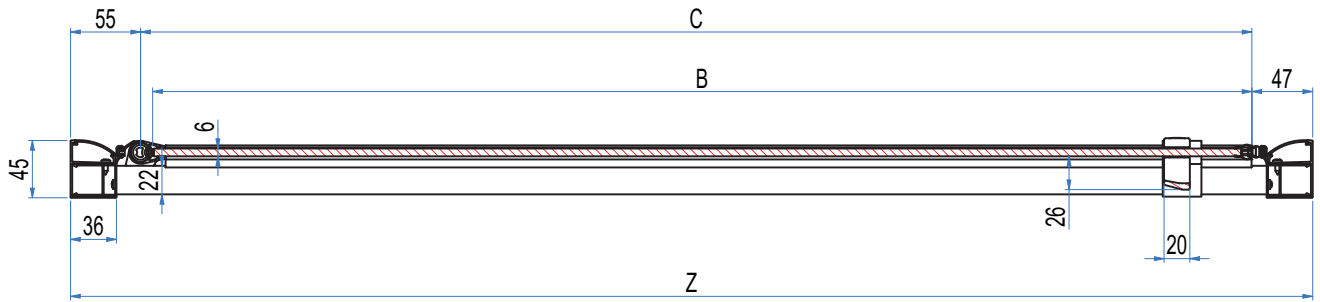

**Одностворчатая распашная панель**  
Одностворчатая распашная дверь с открыванием вовнутрь и наружу.

H 195 cm. - V 6 mm.

## Porta ad un'anta a battente

Paroi de douche avec ouverture pivotante

Single pivot door

Puerta con un panel abatible

Drehtür

Vleugeldeur

Одностворчатая распашная панель

Z [cm]	Cod.	A [cm]	B [cm]	C [cm]	 [dm <sup>3</sup> ]	 [kg]	 [n°]
62-66	B0900	//	51,5	50	115	24	1

**160 mm**

Interasse maniglia  
Empattement de la poignée  
Handle wheelbase  
Distancia entre ejes de la manija  
Radstand handhaben  
Handvat wielbasis  
Колесная база ручки

Prodotti Speciali - Produits Spéciaux - Special products - Productos Especiales - Sonderafertigungen - Maatwerk - Специальные Иродукты

MISURE LIMITE	Altezza max 200 cm.	//	Larghezza max 101 cm.	Larghezza min 50 cm.
MESURES LIMITES	Hauteur max 200 cm.	//	Largeur max 101 cm.	Largeur min 50 cm.
LIMITS OF MEASUREMENTS	Height max 200 cm.	//	Width max 101 cm.	Width min 50 cm.
MEDIDAS LIMITE	Altura max 200 cm.	//	Anchura max 101 cm.	Anchura min 50 cm.
GRENZMAßE	Höhe max 200 cm.	//	Breite max 101 cm.	Breite min 50 cm.
EXTREME MATEN	Hoogte max 200 cm.	//	Breedte max 101 cm.	Breedte min 50 cm.
ПРЕДЕЛЬНЫЕ РАЗМЕРЫ:	Макс. высота 200 см	//	Макс. ширина 101 см	Мин. ширина 50 см