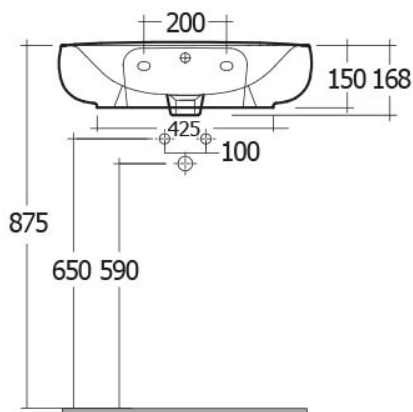

DESCRIZIONE DEL PRODOTTO

Lavabo sospeso serie Illusion c/foro per rubinetetto

CARATTERISTICHE TECNICHE

In porcellana. Colore bianco alpino.

Confezione scatola. Fissaggi inclusi.

Troppo pieno: si

*Rubinetto e piletta non inclusi

182-I100-50

Codice **182-I100**

Categoria **1-82i**

Prodotto

LAVABO SOSPESO ILLUSION

182-I100-55

182-I100-60

182-I100-65