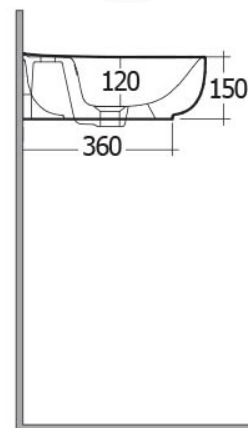

DESCRIZIONE DEL PRODOTTO

Lavabo sospeso serie Illusion c/foro per rubinetetto

CARATTERISTICHE TECNICHE

In porcellana. Colore bianco alpino.

Confezione scatola. Fissaggi inclusi.

Troppo pieno: si

*Rubinetto e piletta non inclusi

182-I100-50

Codice **182-I100**

Categoria **1-82i**

Prodotto

LAVABO SOSPESO ILLUSION

182-I100-55

182-I100-60

182-I100-65