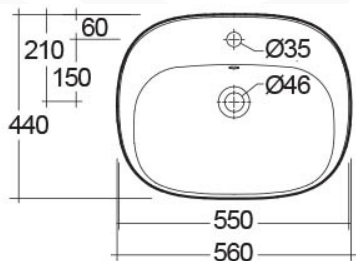

DESCRIZIONE DEL PRODOTTO

Lavabo sospeso serie Illusion c/foro per rubinetetto

CARATTERISTICHE TECNICHE

In porcellana. Colore bianco alpino.

Confezione scatola. Fissaggi inclusi.

Troppo pieno: si

*Rubinetto e piletta non inclusi

182-I100-50

Codice **182-I100**

Categoria **1-82i**

Prodotto

LAVABO SOSPESO ILLUSION

182-I100-55

182-I100-60

182-I100-65