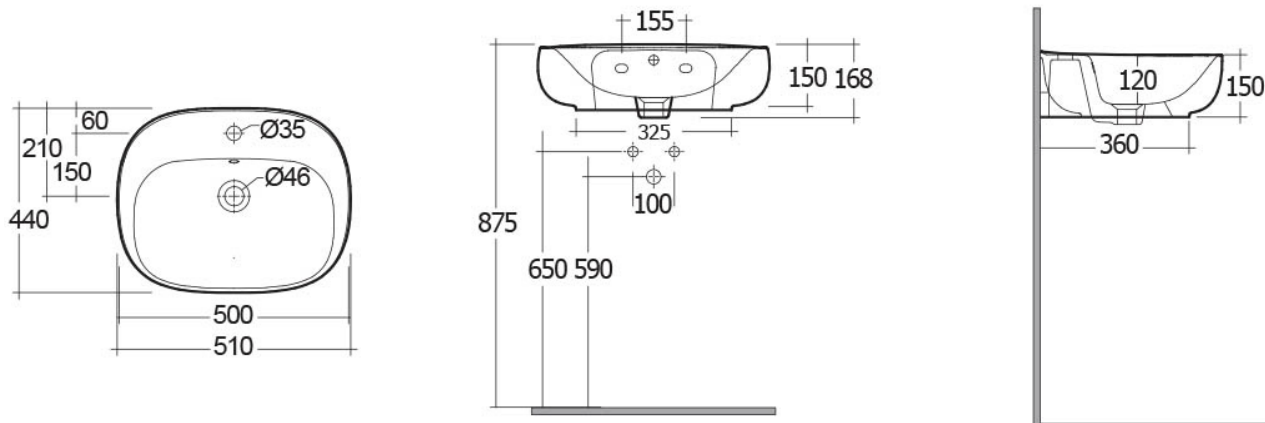

DESCRIZIONE DEL PRODOTTO

Lavabo sospeso serie Illusion c/foro per rubinetetto

CARATTERISTICHE TECNICHE

In porcellana. Colore bianco alpino.

Confezione scatola. Fissaggi inclusi.

Troppo pieno: si

*Rubinetto e piletta non inclusi

182-I100-50

Codice **182-I100**

Categoria **1-82i**

Prodotto

LAVABO SOSPESO ILLUSION

182-I100-55

182-I100-60

182-I100-65