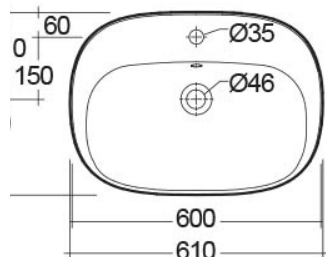

DESCRIZIONE DEL PRODOTTO

Lavabo sospeso serie Illusion c/foro per rubinetetto

CARATTERISTICHE TECNICHE

In porcellana. Colore bianco alpino.

Confezione scatola. Fissaggi inclusi.

Troppo pieno: si

*Rubinetto e piletta non inclusi

182-I100-50

Codice **182-I100**

Categoria **1-82i**

Prodotto

LAVABO SOSPESO ILLUSION

182-I100-55

182-I100-60

182-I100-65