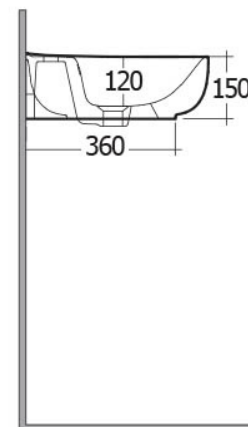

DESCRIZIONE DEL PRODOTTO

Lavabo sospeso serie Illusion c/foro per rubinetetto

CARATTERISTICHE TECNICHE

In porcellana. Colore bianco alpino.

Confezione scatola. Fissaggi inclusi.

Troppo pieno: si

*Rubinetto e piletta non inclusi

182-I100-50

Codice **182-I100**

Categoria **1-82i**

Prodotto

LAVABO SOSPESO ILLUSION

182-I100-55

182-I100-60

182-I100-65