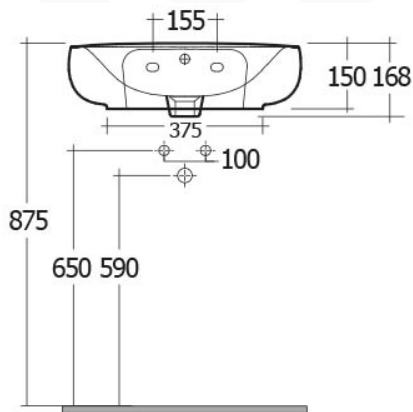

DESCRIZIONE DEL PRODOTTO

Lavabo sospeso serie Illusion c/foro per rubinetetto

CARATTERISTICHE TECNICHE

In porcellana. Colore bianco alpino.

Confezione scatola. Fissaggi inclusi.

Troppo pieno: si

*Rubinetto e piletta non inclusi

182-I100-50

Codice **182-I100**

Categoria **1-82i**

Prodotto

LAVABO SOSPESO ILLUSION

182-I100-55

182-I100-60

182-I100-65