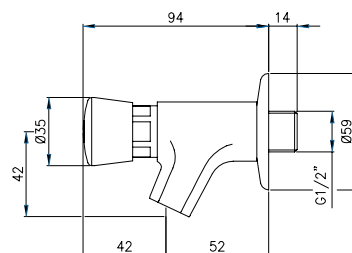

CODICE DIANFLEX 245-302

art. **9003S** 

Rubinetto a muro temporizzato.

Self-closing wall tap.

Robinet mural temporisé.

"Tempo di apertura standard 8/12 sec" "Standard opening time 8/12 sec" "Temps d'ouverture standard 8/12 sec"