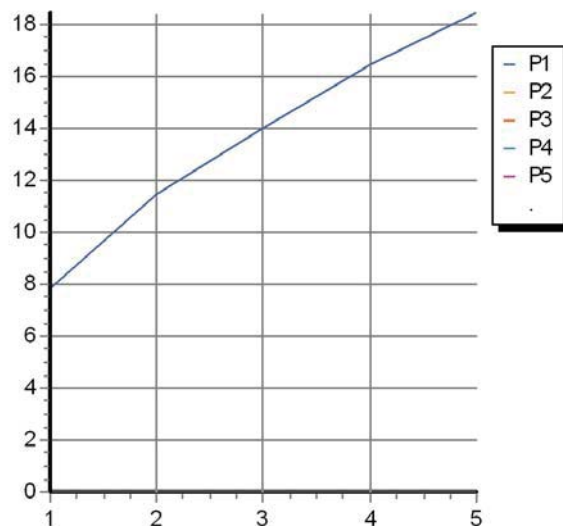

ZXS

ZXS076

Portate / Flowrates (lt/min)

PRESSIONE PRESSURE	1 BAR	2 BAR	3 BAR	4 BAR	5 BAR
1 RUBINETTO APERTO <i>P1</i>	7,9	11,5	14	16,5	18,5
<i>P2</i>					
<i>P3</i>					
<i>P4</i>					
<i>P5</i>					

ZXS

ZXS076

Pesi e Misure / Weights and Sizes

Peso (Kg) Weight (lb)	1,94 (Kg)	4,28 (lb)
Volume test (dc3) - (in3)	2,30 (dc3)	140,35 (in3)
h (mm) - (in)	65,00 (mm)	2,56 (in)
L1 (mm) - (in)	107,00 (mm)	4,21 (in)
L2 (mm) - (in)	330,00 (mm)	12,99 (in)