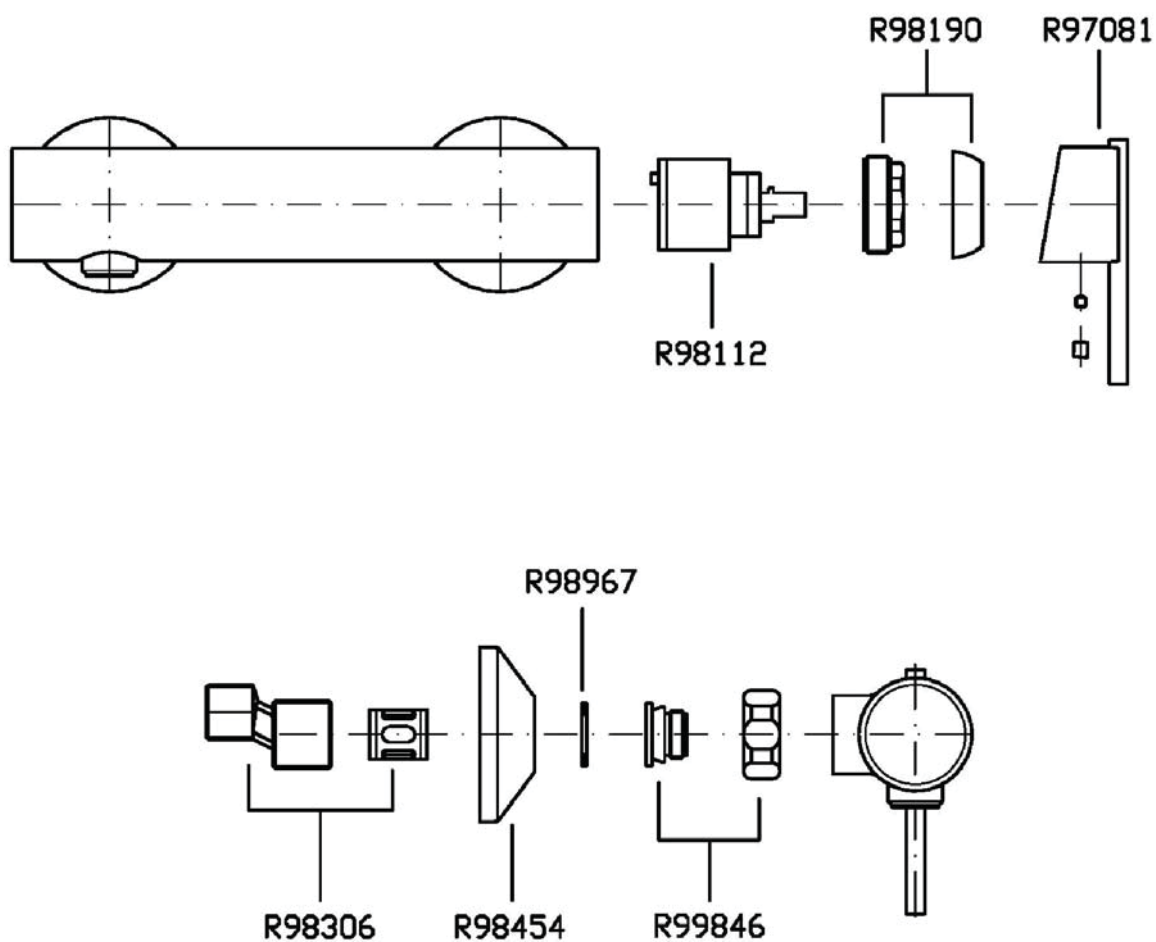

ZXS

ZXS076

Portate / Flowrates (lt/min)

PRESSIONE PRESSURE	1 BAR	2 BAR	3 BAR	4 BAR	5 BAR
1 RUBINETTO APERTO <i>P1</i>	7,9	11,5	14	16,5	18,5
<i>P2</i>					
<i>P3</i>					
<i>P4</i>					
<i>P5</i>					

ZXS

ZXS076

Pesi e Misure / Weights and Sizes

Peso (Kg) Weight (lb)	1,94 (Kg)	4,28 (lb)
Volume test (dc3) - (in3)	2,30 (dc3)	140,35 (in3)
h (mm) - (in)	65,00 (mm)	2,56 (in)
L1 (mm) - (in)	107,00 (mm)	4,21 (in)
L2 (mm) - (in)	330,00 (mm)	12,99 (in)