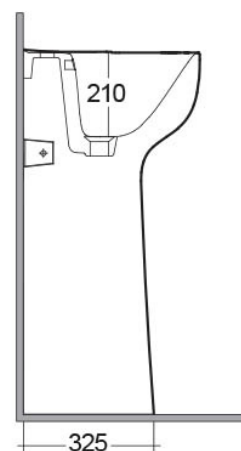

## DESCRIZIONE DEL PRODOTTO

Lavabo autoportante Illusion c/foro per rubinetno

## CARATTERISTICHE TECNICHE

In porcellana. Colore bianco alpino.

Fissaggi inclusi. Confezione scatolata.

Troppo pieno: si

\*Rubinetto e piletta non inclusi.

Il produttore si riserva il diritto di modificare, senza alcun preavviso, le caratteristiche dei suoi prodotti. Le immagini sono puramente indicative.