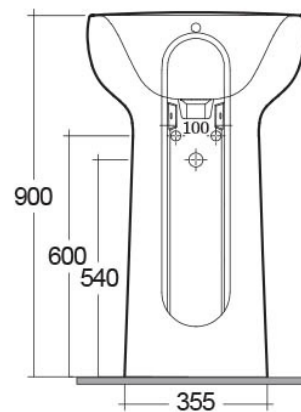

## DESCRIZIONE DEL PRODOTTO

Lavabo autoportante Illusion c/foro per rubinetno

## CARATTERISTICHE TECNICHE

In porcellana. Colore bianco alpino.

Fissaggi inclusi. Confezione scatolata.

Troppo pieno: si

\*Rubinetto e piletta non inclusi.

Il produttore si riserva il diritto di modificare, senza alcun preavviso, le caratteristiche dei suoi prodotti. Le immagini sono puramente indicative.