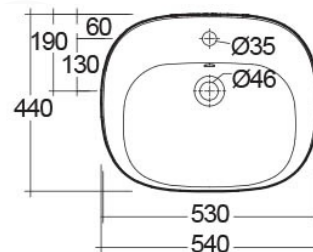

Codice

182-1114

Categoria

1-82i

Prodotto

Lavabo autoportante  
Serie illusion

**RAK**  
CERAMICS

## DESCRIZIONE DEL PRODOTTO

Lavabo autoportante Illusion c/foro per rubinetno

## CARATTERISTICHE TECNICHE

In porcellana. Colore bianco alpino.

Fissaggi inclusi. Confezione scatolata.

Troppo pieno: si

\*Rubinetto e piletta non inclusi.

Il produttore si riserva il diritto di modificare, senza alcun preavviso, le caratteristiche dei suoi prodotti. Le immagini sono puramente indicative.