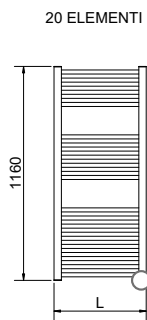

L'ingombro complessivo del radiatore in altezza va calcolato considerando l'altezza del termostato.

Altezza (mm)	Largh. L (mm)	Cod. colore NERO T01	Cod. colore BIANCO RAL 9001	Potenza (Watt)	Peso (Kg)
700	400	432-TLD070-N40	432-TLD070-B40	300	7,4
	500	432-TLD070-N50	432-TLD070-B50	400	8,4
1160	400	432-TLD120-N40	432-TLD120-B40	400	11,2
	450	432-TLD120-N45	432-TLD120-B45	500	11,9
1385	500	432-TLD120-N50	432-TLD120-B50	600	12,7
	400	432-TLD140-N40	432-TLD140-B40	500	13,4
1732	500	432-TLD140-N50	432-TLD140-B50	700	15,3
	500	432-TLD180-N50	432-TLD180-B50	900	18,4