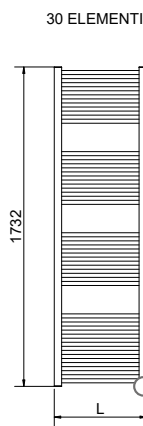

L'ingombro complessivo del radiatore in altezza va calcolato considerando l'altezza del termostato.

Altezza (mm)	Largh. L (mm)	Cod. colore NERO T01	Cod. colore BIANCO RAL 9001	Potenza (Watt)	Peso (Kg)
700	400	432-TLD070-N40	432-TLD070-B40	300	7,4
	500	432-TLD070-N50	432-TLD070-B50	400	8,4
1160	400	432-TLD120-N40	432-TLD120-B40	400	11,2
	450	432-TLD120-N45	432-TLD120-B45	500	11,9
1385	500	432-TLD120-N50	432-TLD120-B50	600	12,7
	400	432-TLD140-N40	432-TLD140-B40	500	13,4
1732	500	432-TLD140-N50	432-TLD140-B50	700	15,3
	500	432-TLD180-N50	432-TLD180-B50	900	18,4