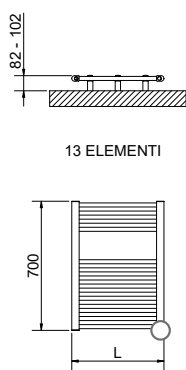

IP 44
Classe I

L'ingombro complessivo del radiatore in altezza va calcolato considerando l'altezza del termostato.

Altezza (mm)	Largh. L (mm)	Cod. colore NERO T01	Cod. colore BIANCO RAL 9001	Potenza (Watt)	Peso (Kg)
700	400	432-TLD070-N40	432-TLD070-B40	300	7,4
	500	432-TLD070-N50	432-TLD070-B50	400	8,4
1160	400	432-TLD120-N40	432-TLD120-B40	400	11,2
	450	432-TLD120-N45	432-TLD120-B45	500	11,9
1385	500	432-TLD120-N50	432-TLD120-B50	600	12,7
	400	432-TLD140-N40	432-TLD140-B40	500	13,4
1732	500	432-TLD140-N50	432-TLD140-B50	700	15,3
	500	432-TLD180-N50	432-TLD180-B50	900	18,4