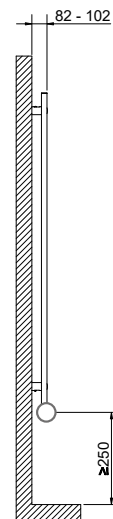

L'ingombro complessivo del radiatore in altezza va calcolato considerando l'altezza del termostato.

Altezza (mm)	Largh. L (mm)	Cod. colore NERO T01	Cod. colore BIANCO RAL 9001	Potenza (Watt)	Peso (Kg)
700	400	432-TLD070-N40	432-TLD070-B40	300	7,4
	500	432-TLD070-N50	432-TLD070-B50	400	8,4
1160	400	432-TLD120-N40	432-TLD120-B40	400	11,2
	450	432-TLD120-N45	432-TLD120-B45	500	11,9
1385	500	432-TLD120-N50	432-TLD120-B50	600	12,7
	400	432-TLD140-N40	432-TLD140-B40	500	13,4
1732	500	432-TLD140-N50	432-TLD140-B50	700	15,3
	500	432-TLD180-N50	432-TLD180-B50	900	18,4