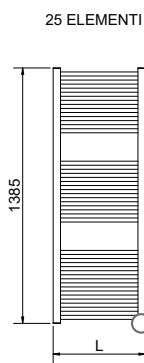

L'ingombro complessivo del radiatore in altezza va calcolato considerando l'altezza del termostato.

Altezza (mm)	Largh. L (mm)	Cod. colore NERO T01	Cod. colore BIANCO RAL 9001	Potenza (Watt)	Peso (Kg)
700	400	432-TLD070-N40	432-TLD070-B40	300	7,4
	500	432-TLD070-N50	432-TLD070-B50	400	8,4
1160	400	432-TLD120-N40	432-TLD120-B40	400	11,2
	450	432-TLD120-N45	432-TLD120-B45	500	11,9
1385	500	432-TLD120-N50	432-TLD120-B50	600	12,7
	400	432-TLD140-N40	432-TLD140-B40	500	13,4
1732	500	432-TLD140-N50	432-TLD140-B50	700	15,3
	500	432-TLD180-N50	432-TLD180-B50	900	18,4