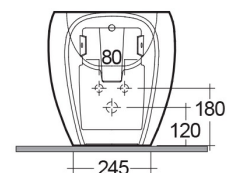

Sottomisure:

182-P300-RBA 560 x 400 mm; kg 25; bianco alpino

182-P300-RBM 560 x 400 mm; kg 25; bianco opaco

*Rubinetto non incluso

Il produttore si riserva il diritto di modificare, senza alcun preavviso, le caratteristiche dei suoi prodotti. Le immagini sono puramente indicative.