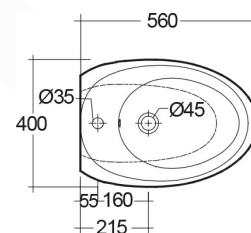

Codice

182-P300

Categoria

1-82 P

Prodotto

Bidet filo muro
Serie Cloud

RAK
CERAMICS

Descrizione del prodotto

Bidet filo muro serie Cloud.

In porcellana. C/troppo pieno.

Fissaggi nascosti, inclusi. Confezione scatola.

Colori disponibili:

BA

Bianco alpino

BM

Bianco Opaco

Sottomisure:

182-P300-RBA 560 x 400 mm; kg 25; bianco alpino

182-P300-RBM 560 x 400 mm; kg 25; bianco opaco

*Rubinetto non incluso

Il produttore si riserva il diritto di modificare, senza alcun preavviso, le caratteristiche dei suoi prodotti. Le immagini sono puramente indicative.