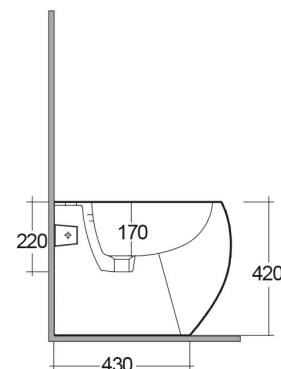

Sottomisure:

182-P300-RBA 560 x 400 mm; kg 25; bianco alpino

182-P300-RBM 560 x 400 mm; kg 25; bianco opaco

*Rubinetto non incluso

Il produttore si riserva il diritto di modificare, senza alcun preavviso, le caratteristiche dei suoi prodotti. Le immagini sono puramente indicative.