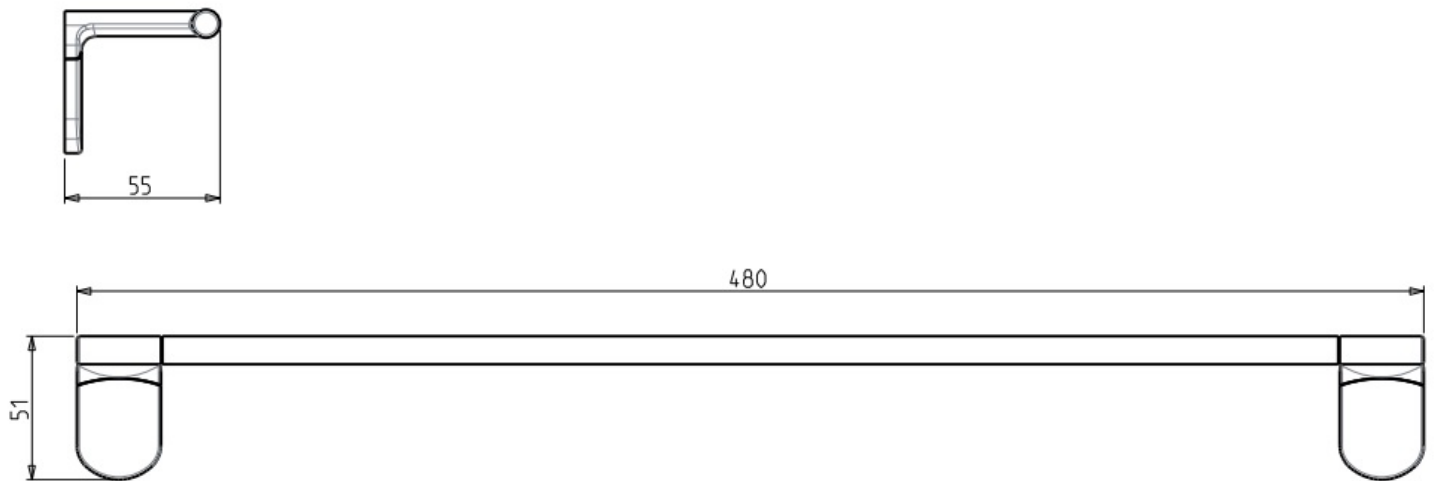

PORTA ASCIUGAMANI 45  
TOWEL RAIL 45  
PORTE-SERVIETTES 45

Codice Dianflex: 122-ZA02-45100

Scheda tecnica . *Technical sheet* : Ed. 01 Rev. 00 - 2024/10/02

Unità di misura . *Unit of measure* : mm

**Materiale . Material . Matériel**