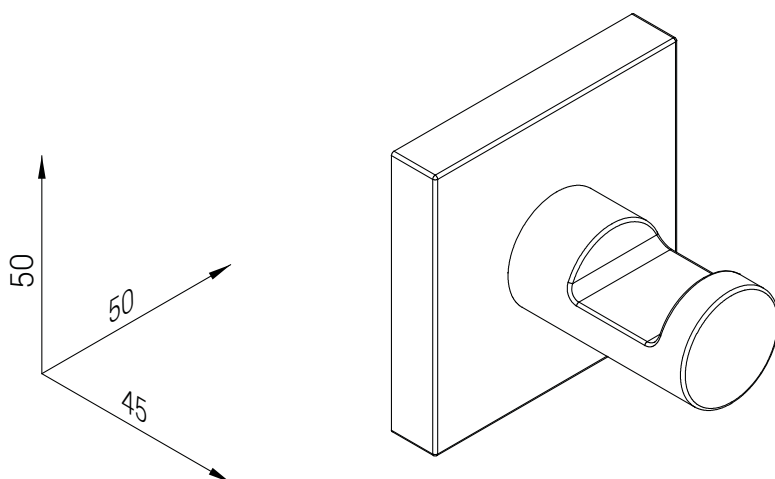

COPPIA APPENDIABITO
SET OF TWO ROBE HOOKS
LOT DE DEUX CROCHETS

Codice Dianflex: 122-HM30

Scheda tecnica . *Technical sheet* : Ed. 01 Rev. 00 - 2024/06/10

Unità di misura . *Unit of measure* : mm

Materiale . Material . Matériel