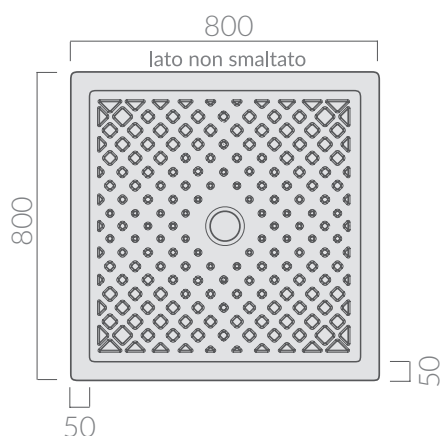

COLORI / COLORS

○ 1060 bianco white

Piatto doccia cm 80x80.  
Piletta  $\varnothing 90$  non inclusa.  
Shower tray 80x80.  
Drain  $\varnothing 90$  not included.

Kg. 25

ATTENZIONE/ ATTENTION

Galassia Srl persegue la filosofia di migliorare i prodotti aggiungendo nuovi materiali, innovazioni progettuali e tecnologie produttive.  
L'azienda si riserva di cambiare