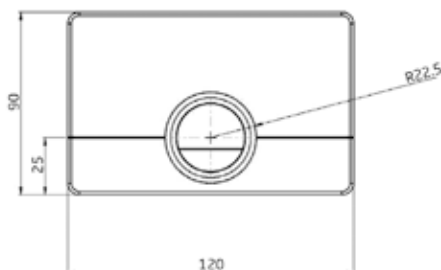

Baxi Mago + GTW 16 per prodotti con protocollo OpenTherm

OPENTHERM
ON/OFF

La dimensione di Baxi Mago è pensata per coprire la scatola elettrica 503.

Dati tecnici

Protocollo di comunicazione

OpenTherm

Dimensioni

Larghezza x altezza x profondità (Baxi Mago)

120 x 90 x 27 mm

Larghezza x altezza x profondità (Gateway)

84 x 145 x 29 mm

Alimentazione elettrica

Tensione connessione Bus

24 V ± 5%

Consumo elettrico massimo