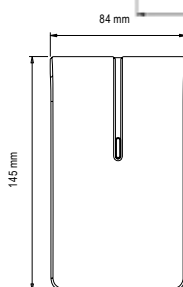

Baxi Mago + GTW 16 per prodotti con protocollo OpenTherm

OPENTHERM
ON/OFF

La dimensione di Baxi Mago è pensata per coprire la scatola elettrica 503.

Dati tecnici

Protocollo di comunicazione

OpenTherm

Dimensioni

Larghezza x altezza x profondità (Baxi Mago)

120 x 90 x 27 mm

Larghezza x altezza x profondità (Gateway)

84 x 145 x 29 mm

Alimentazione elettrica

Tensione connessione Bus

24 V ± 5%

Consumo elettrico massimo