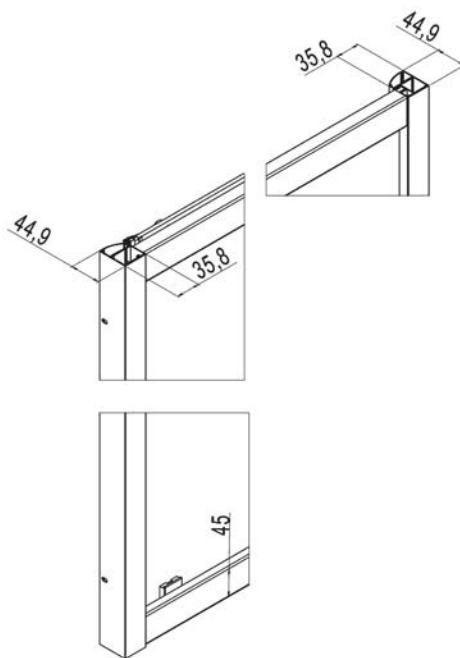

H 195 cm. - V 6 mm.

Porta scorrevole a due ante

Paroi de douche coulissante à deux panneaux

Two panels sliding door

Frontal con puerta corredera

2-tlg. Schiebetür

Glijdeur met twee panelen

Раздвижная двустворчатая дверь

Z [cm]	Cod.	A [cm]	B [cm]	C [cm]	 [dm ³]	 [kg]	 [n°]
97-101	B0980	46,6-48,6	47,8	38	116	35	1

160 mm

Interasse maniglia
Empattement de la poignée
Handle wheelbase
Distancia entre ejes de la manija
Radstand handhaben
Handvat wielbasis
Колесная база ручки

Prodotti Speciali - Produits Spéciaux - Special products - Productos Especiales - Sonderafertigungen - Maatwerk - Специальные Иродукты

MISURE LIMITE	Altezza max 200 cm.	//	Larghezza max 180 cm.	Larghezza min 80 cm.
MESURES LIMITES	Hauteur max 200 cm.	//	Largeur max 180 cm.	Largeur min 80 cm.
LIMITS OF MEASUREMENTS	Height max 200 cm.	//	Width max 180 cm.	Width min 80 cm.
MEDIDAS LIMITE	Altura max 200 cm.	//	Anchura max 180 cm.	Anchura min 80 cm.
GRENZMAßE	Höhe max 200 cm.	//	Breite max 180 cm.	Breite min 80 cm.
EXTREME MATEN	Hoogte max 200 cm.	//	Breedte max 180 cm.	Breedte min 80 cm.
ПРЕДЕЛЬНЫЕ РАЗМЕРЫ:	Макс. высота 200 см	//	Макс. ширина 180 см	Мин. ширина 80 см