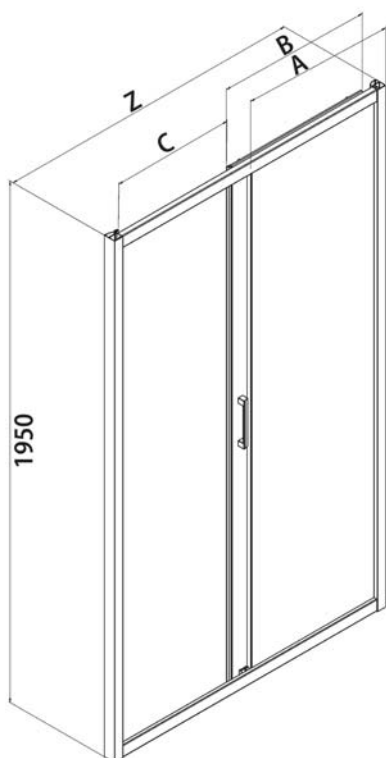

2-tlg. Schiebetür
2 festen Wänden und 2 Schiebetüren.

Glijdeur met twee panelen
Lateraal openschuivende douchewand met één vast en één openschuivend paneel.

Раздвижная двустворчатая дверь
Двустворчатая раздвижная дверь, боковое открытие с раздвижной створкой, одна стационарная и другая открывающаяся.

H 195 cm. - V 6 mm.

Porta scorrevole a due ante

Paroi de douche coulissante à deux panneaux

Two panels sliding door

Frontal con puerta corredera

2-tlg. Schiebetür

Glijdeur met twee panelen

Раздвижная двустворчатая дверь

Z [cm]	Cod.	A [cm]	B [cm]	C [cm]	 [dm ³]	 [kg]	 [n°]
97-101	B0980	46,6-48,6	47,8	38	116	35	1

160 mm

Interasse maniglia
Empattement de la poignée
Handle wheelbase
Distancia entre ejes de la manija
Radstand handhaben
Handvat wielbasis
Колесная база ручки

Prodotti Speciali - Produits Spéciaux - Special products - Productos Especiales - Sonderafertigungen - Maatwerk - Специальные Иродукты

MISURE LIMITE	Altezza max 200 cm.	//	Larghezza max 180 cm.	Larghezza min 80 cm.
MESURES LIMITES	Hauteur max 200 cm.	//	Largeur max 180 cm.	Largeur min 80 cm.
LIMITS OF MEASUREMENTS	Height max 200 cm.	//	Width max 180 cm.	Width min 80 cm.
MEDIDAS LIMITE	Altura max 200 cm.	//	Anchura max 180 cm.	Anchura min 80 cm.
GRENZMAßE	Höhe max 200 cm.	//	Breite max 180 cm.	Breite min 80 cm.
EXTREME MATEN	Hoogte max 200 cm.	//	Breedte max 180 cm.	Breedte min 80 cm.
ПРЕДЕЛЬНЫЕ РАЗМЕРЫ:	Макс. высота 200 см	//	Макс. ширина 180 см	Мин. ширина 80 см