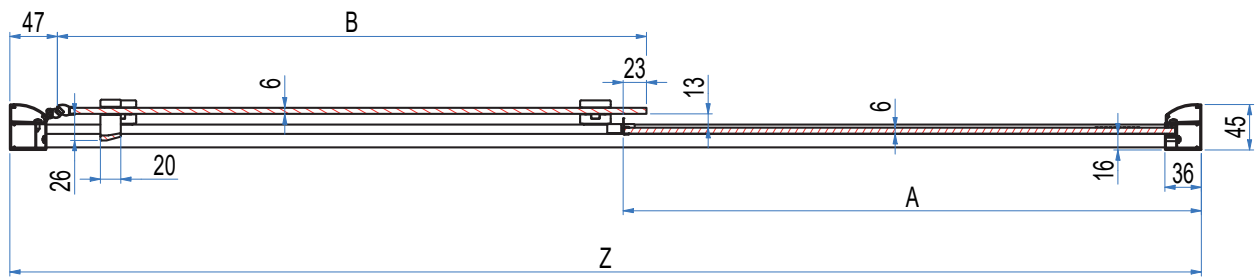

H 195 cm. - V 6 mm.

Porta scorrevole a due ante

Paroi de douche coulissante à deux panneaux

Two panels sliding door

Frontal con puerta corredera

2-tlg. Schiebetür

Glijdeur met twee panelen

Раздвижная двустворчатая дверь

Z [cm]	Cod.	A [cm]	B [cm]	C [cm]	 [dm ³]	 [kg]	 [n°]
97-101	B0980	46,6-48,6	47,8	38	116	35	1

160 mm

Interasse maniglia
Empattement de la poignée
Handle wheelbase
Distancia entre ejes de la manija
Radstand handhaben
Handvat wielbasis
Колесная база ручки

Prodotti Speciali - Produits Spéciaux - Special products - Productos Especiales - Sonderafertigungen - Maatwerk - Специальные Иродукты

MISURE LIMITE	Altezza max 200 cm.	//	Larghezza max 180 cm.	Larghezza min 80 cm.
MESURES LIMITES	Hauteur max 200 cm.	//	Largeur max 180 cm.	Largeur min 80 cm.
LIMITS OF MEASUREMENTS	Height max 200 cm.	//	Width max 180 cm.	Width min 80 cm.
MEDIDAS LIMITE	Altura max 200 cm.	//	Anchura max 180 cm.	Anchura min 80 cm.
GRENZMAßE	Höhe max 200 cm.	//	Breite max 180 cm.	Breite min 80 cm.
EXTREME MATEN	Hoogte max 200 cm.	//	Breedte max 180 cm.	Breedte min 80 cm.
ПРЕДЕЛЬНЫЕ РАЗМЕРЫ:	Макс. высота 200 см	//	Макс. ширина 180 см	Мин. ширина 80 см