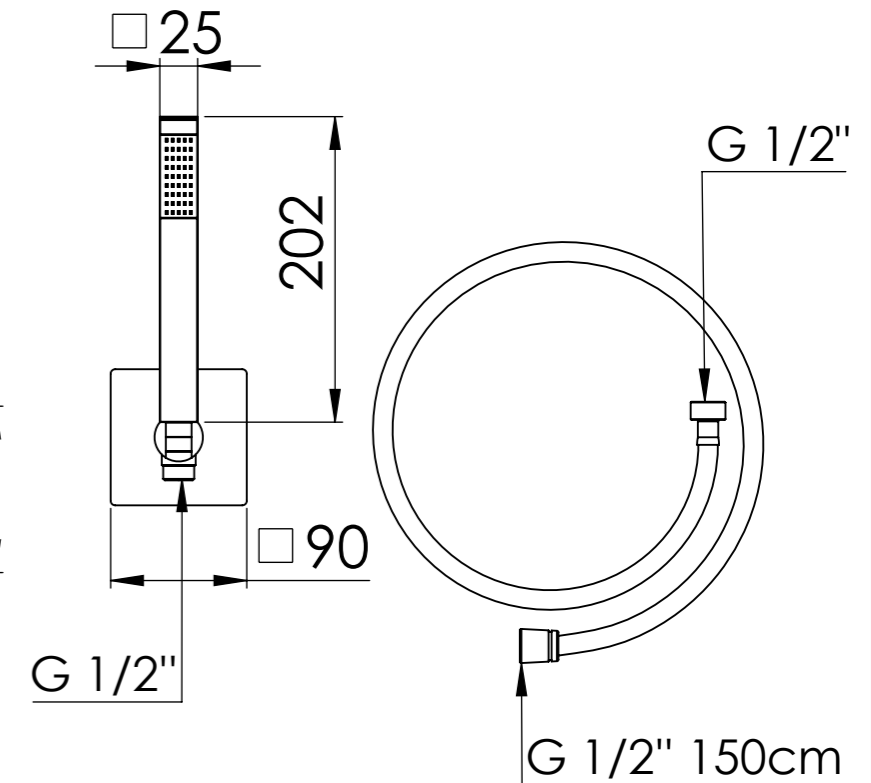

G 1/2" Ingresso acqua fredda

G 1/2" Cold water inlet

G 1/2" Uscita

G 1/2" Outlet

G 1/2" Ingresso acqua calda

G 1/2" Hot water inlet

Serie: Icon

Cod. articolo **830ICP2**

Descrizione: Set miscelatore incasso 2 vie con bocca e doccetta

Description: 2-way built-in mixer set with spout and hand-shower