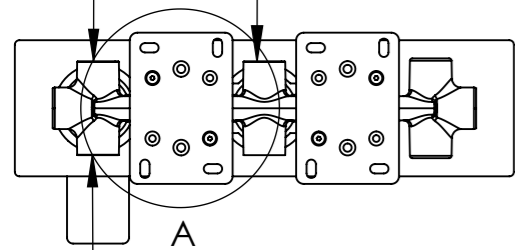

G 1/2" Ingresso acqua fredda

G 1/2" Cold water inlet

G 1/2" Uscita

G 1/2" Outlet

G 1/2" Ingresso acqua calda

G 1/2" Hot water inlet

Serie: Icon

Cod. articolo **830ICP2**

Descrizione: Set miscelatore incasso 2 vie con bocca e doccetta

Description: 2-way built-in mixer set with spout and hand-shower