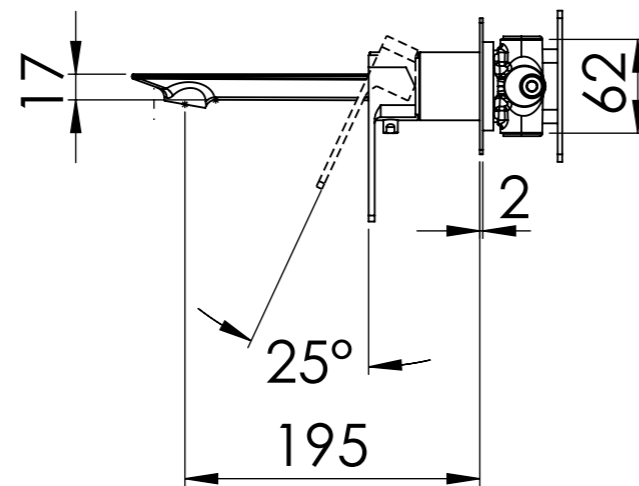

G 1/2" Ingresso acqua fredda

G 1/2" Cold water inlet

G 1/2" Uscita

G 1/2" Outlet

G 1/2" Ingresso acqua calda

G 1/2" Hot water inlet

Serie: Icon

Cod. articolo **830ICP2**

Descrizione: Set miscelatore incasso 2 vie con bocca e doccetta

Description: 2-way built-in mixer set with spout and hand-shower