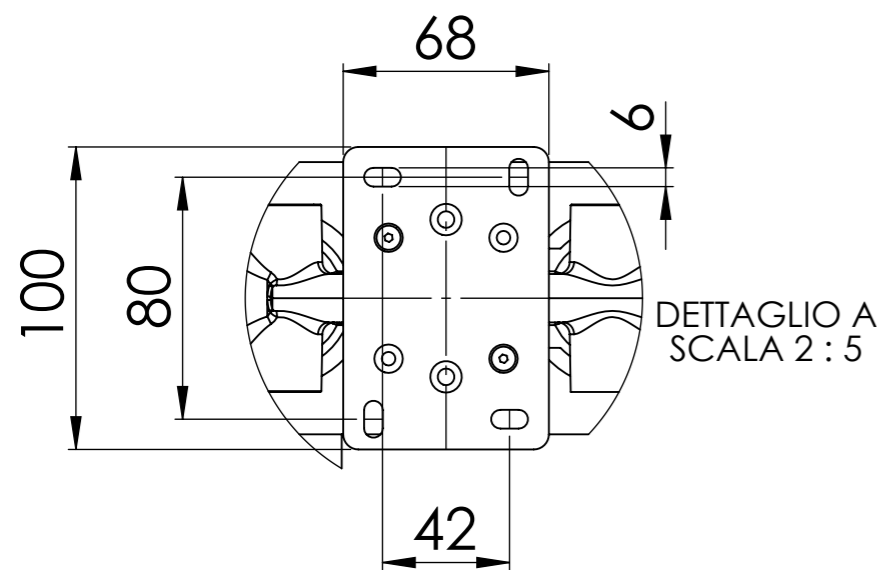

G 1/2" Ingresso acqua fredda

G 1/2" Cold water inlet

G 1/2" Uscita

G 1/2" Outlet

G 1/2" Ingresso acqua calda

G 1/2" Hot water inlet

Serie: Icon

Cod. articolo **830ICP2**

Descrizione: Set miscelatore incasso 2 vie con bocca e doccetta

Description: 2-way built-in mixer set with spout and hand-shower