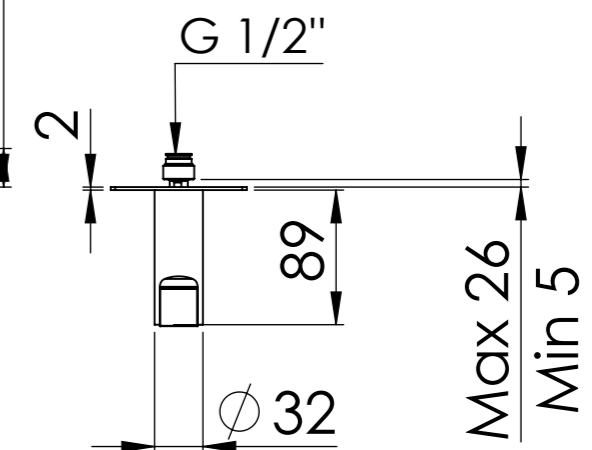

G 1/2" Ingresso acqua fredda

G 1/2" Cold water inlet

G 1/2" Uscita

G 1/2" Outlet

G 1/2" Ingresso acqua calda

G 1/2" Hot water inlet

Serie: Icon

Cod. articolo **830ICP2**

Descrizione: Set miscelatore incasso 2 vie con bocca e doccetta

Description: 2-way built-in mixer set with spout and hand-shower