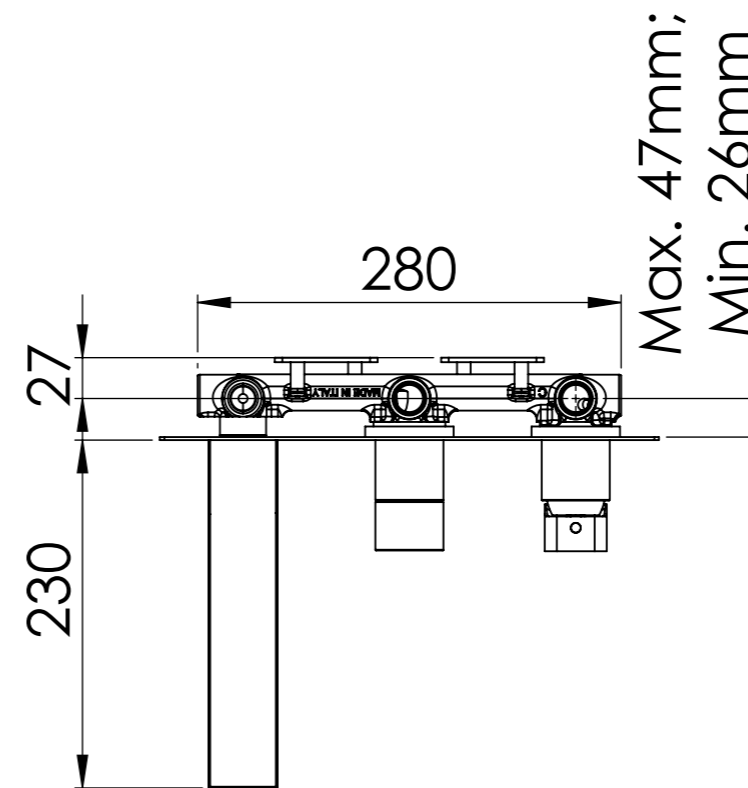

G 1/2" Ingresso acqua fredda

G 1/2" Cold water inlet

G 1/2" Uscita

G 1/2" Outlet

G 1/2" Ingresso acqua calda

G 1/2" Hot water inlet

Serie: Icon

Cod. articolo **830ICP2**

Descrizione: Set miscelatore incasso 2 vie con bocca e doccetta

Description: 2-way built-in mixer set with spout and hand-shower