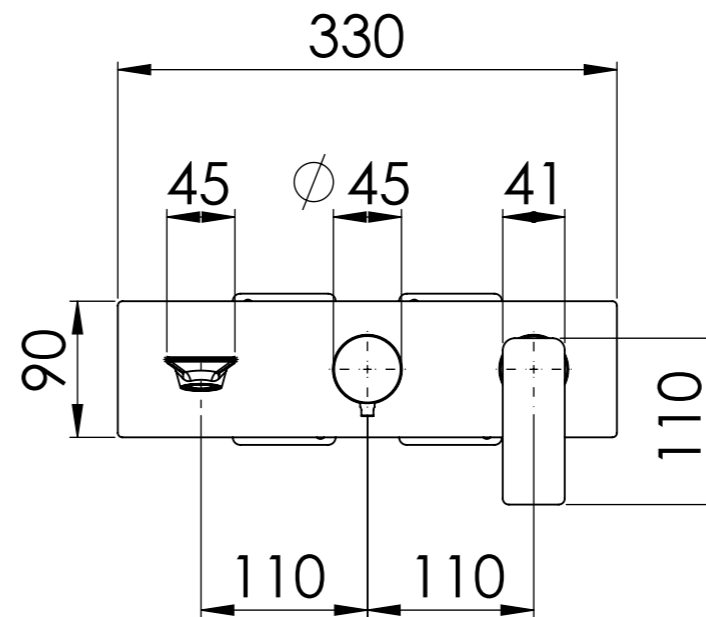

G 1/2" Ingresso acqua fredda

G 1/2" Cold water inlet

G 1/2" Uscita

G 1/2" Outlet

G 1/2" Ingresso acqua calda

G 1/2" Hot water inlet

Serie: Icon

Cod. articolo **830ICP2**

Descrizione: Set miscelatore incasso 2 vie con bocca e doccetta

Description: 2-way built-in mixer set with spout and hand-shower